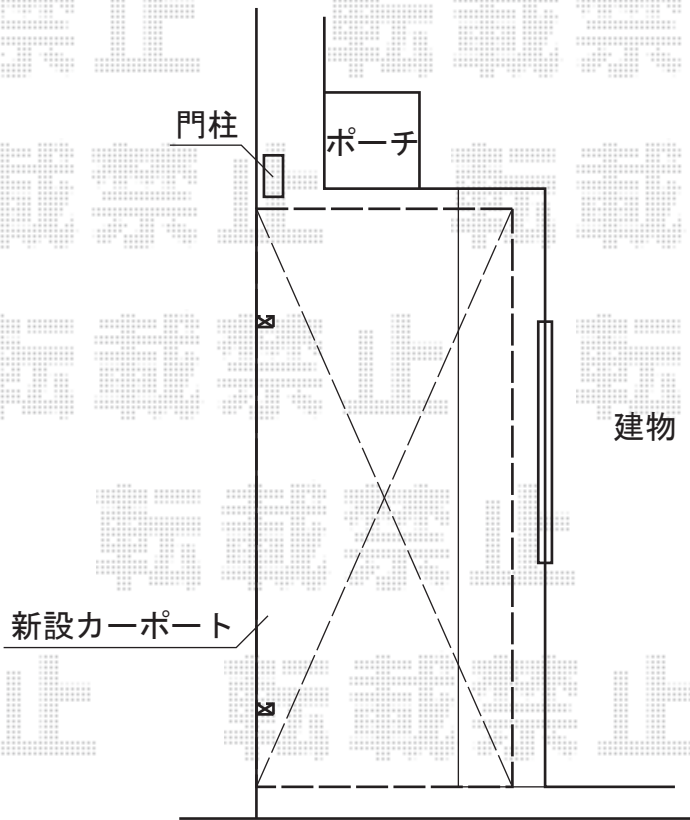

レイナポート 積雪～20cm対応

YKK AP レイナポート 積雪～20cm対応

幅=2,700mm

奥行=5,052mm

色：ホワイト

屋根材：ポリカーボネート（トーマイマット/すりガラス調）

柱仕様：ハイロング柱仕様（有効高 約2,800mm）

現場状況や作図制限により概略図の内容と多少の違いが生じることがございます。
施工時は、現場優先とさせて頂きたく思いますので、お立会い頂き、
最終のご指示のほど、何卒、宜しくお願い致します。