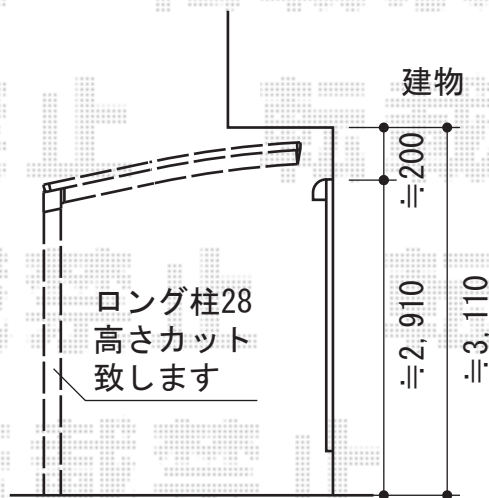

レイナポート 積雪～20cm対応

YKK AP レイナポート 積雪～20cm対応

幅=2,700mm

奥行=5,052mm

色：ホワイト

屋根材：ポリカーボネート（トーマイマット/すりガラス調）

柱仕様：ハイロング柱仕様（有効高 約2,800mm）

現場状況や作図制限により概略図の内容と多少の違いが生じることがございます。
施工時は、現場優先とさせて頂きたく思いますので、お立会い頂き、
最終のご指示のほど、何卒、宜しくお願い致します。