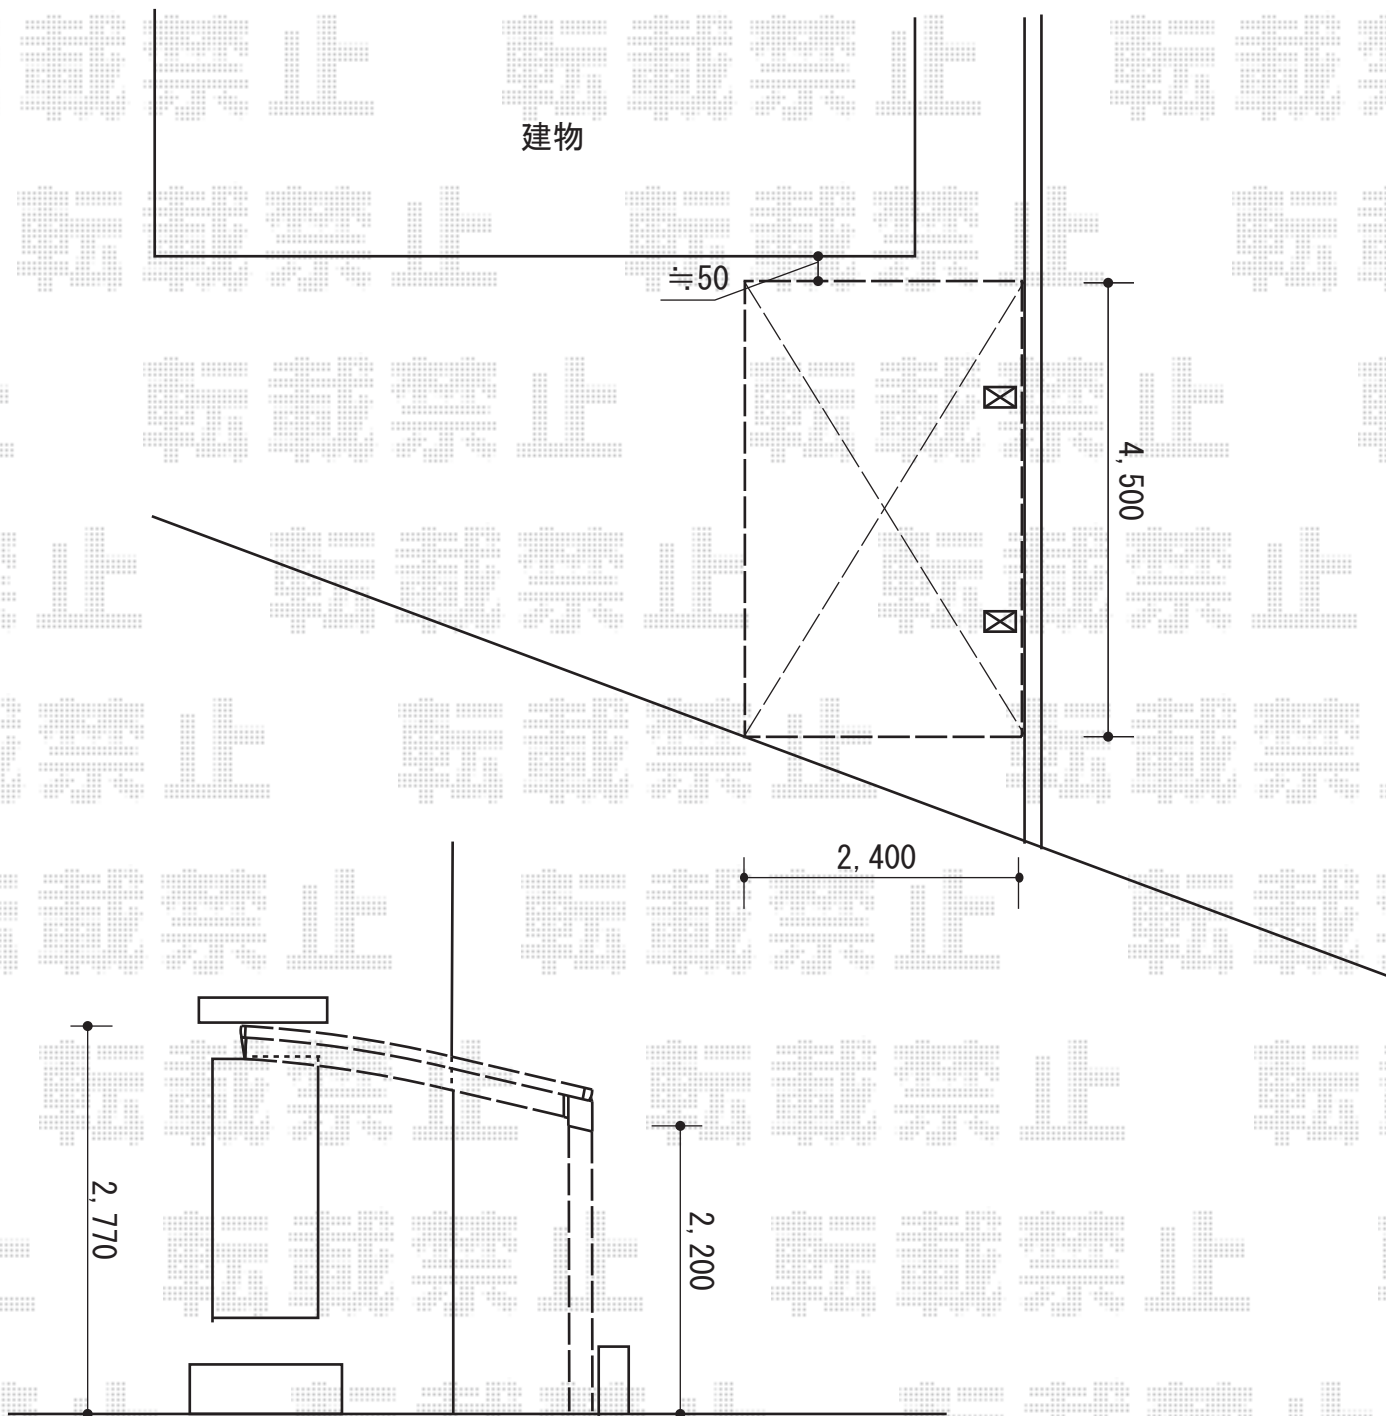

プレシオSPORT 積雪～20cm対応

現場状況や作図制限により概略図の内容と多少の違いが生じることがございます。
施工時は、現場優先とさせて頂きたく思いますので、お立会い頂き、
最終のご指示のほど、何卒、宜しくお願い致します。

EX-SHOP
HTTP://WWW.EX-SHOP.NET

担当：本田