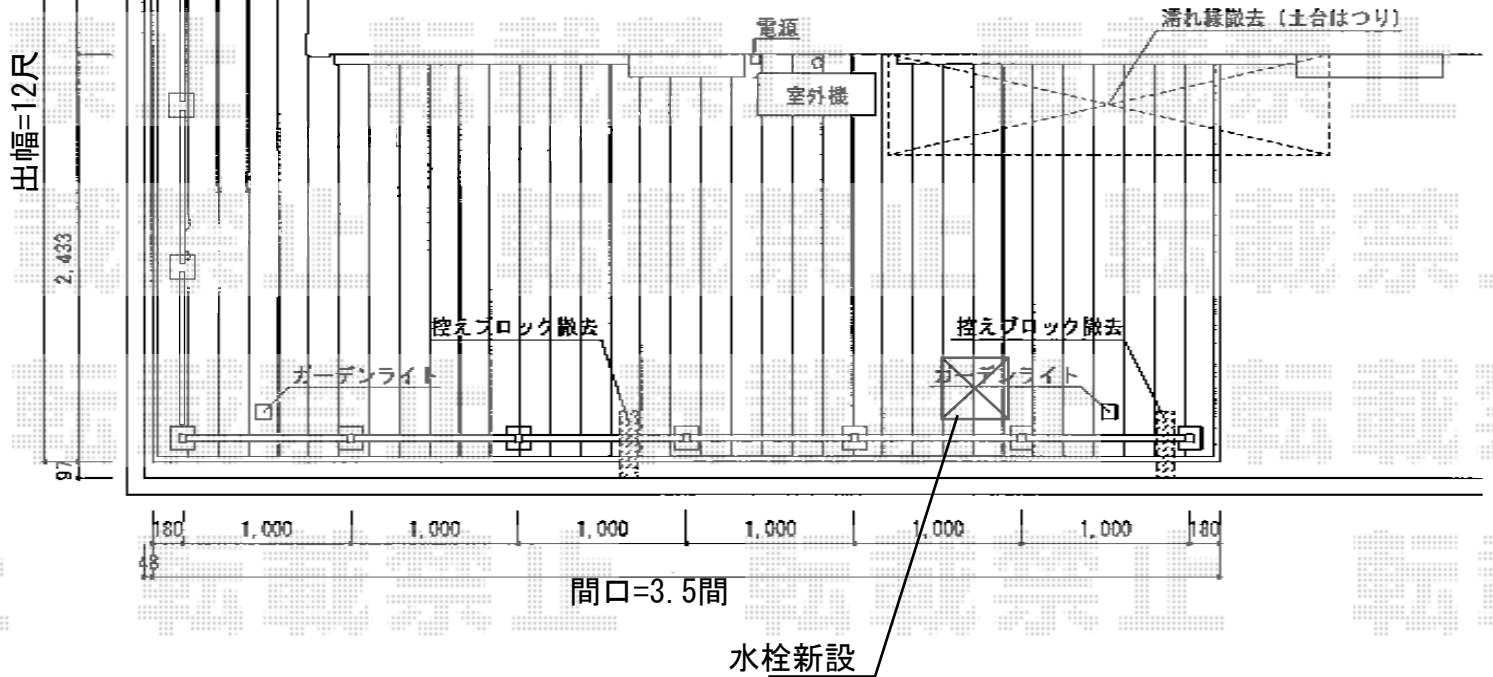

ウッドデッキ・フェンス

デッキフェンスは、高尺のため、
ウッドデッキより少々内側に
設置する条件がございます

トステム リコステージII 連棟
 間口=3.5間 (6,320mm) 出幅=12尺 (3,613mm)
 色：ソフトブラウン 床板：標準縦貼り
 幕板：幕板B (薄) 束柱：束柱B (400~550mm)

TOEX サニーブリーズフェンス S型
 本体1枚 (W×H) = (977mm×771) × 9枚・(977mm×971) × 9枚 主柱：T-18×7本
 端柱：T-18×2本 コーナー柱：T-18×1本
 主柱部品セット：7セット 端柱部品セット：1セット
 コーナー柱部品セット：1セット 柱控え部材：9セット
 ベースプレート/床板固定用：9セット
 ベースプレートカバー：(主柱・端柱用) × 9セット
 コーナー用ベースプレート：1セット
 コーナーカバー：1セット
 色：ブレイド クリアグリーン/柱 シャイングレー

TOEX ガーデンライト 仮設ライト LGQ-3型
 LEDコアライト：(¥49,500) × 2 LGQ-3型カバー：(¥10,500) × 2
 色：シャイングレー

現場状況や作図制限により概略図の内容と多少の違いが生じることがございます。
 施工時は、現場優先とさせて頂きたく思いますので、お立会い頂き、
 最終のご指示のほど、何卒、宜しくお願い致します。

EX-SHOP
 HTTP://WWW.EX-SHOP.NET