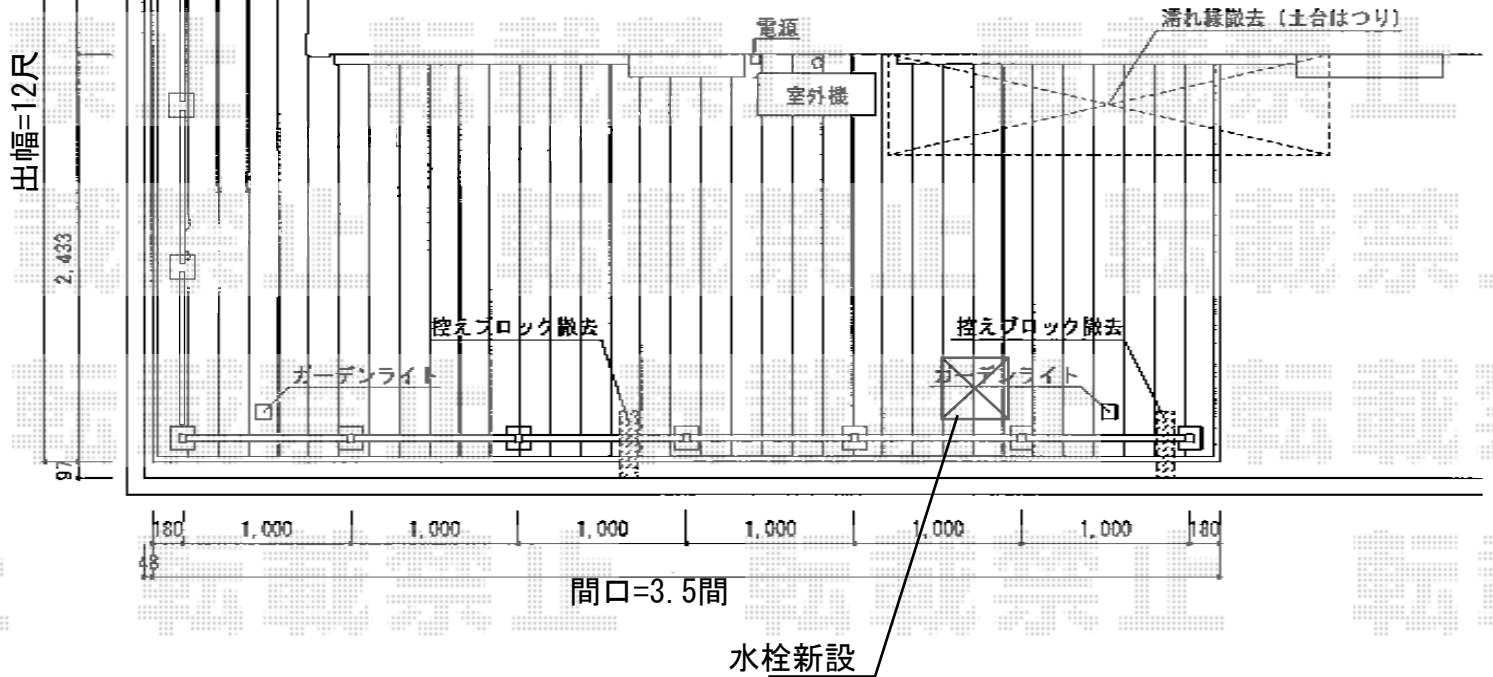

ウッドデッキ・フェンス

デッキフェンスは、高尺のため、
ウッドデッキより少々内側に
設置する条件がございます

トステム リコステージII 連棟
間口=3.5間 (6,320mm) 出幅=12尺 (3,613mm)
色：ソフトブラウン 床板：標準縦貼り
幕板：幕板B (薄) 束柱：束柱B (400~550mm)

TOEX サニーブリーズフェンス S型
本体1枚 (W×H) = (977mm×771) × 9枚・ (977mm×971) × 9枚 主柱：T-18×7本
端柱：T-18×2本 コーナー柱：T-18×1本
主柱部品セット：7セット 端柱部品セット：1セット
コーナー柱部品セット：1セット 柱控え部材：9セット
ベースプレート/床板固定用：9セット
ベースプレートカバー：(主柱・端柱用) × 9セット
コーナー用ベースプレート：1セット
コーナーカバー：1セット
色：ブレイド クリアグリーン/柱 シャイングレー

TOEX ガーデンライト 仮設ライト LGQ-3型
LEDコアライト：(¥49,500) × 2 LGQ-3型カバー：(¥10,500) × 2
色：シャイングレー

現場状況や作図制限により概略図の内容と多少の違いが生じることがございます。
施工時は、現場優先とさせて頂きたく思いますので、お立会い頂き、
最終のご指示のほど、何卒、宜しくお願い致します。

EX-SHOP
HTTP://WWW.EX-SHOP.NET