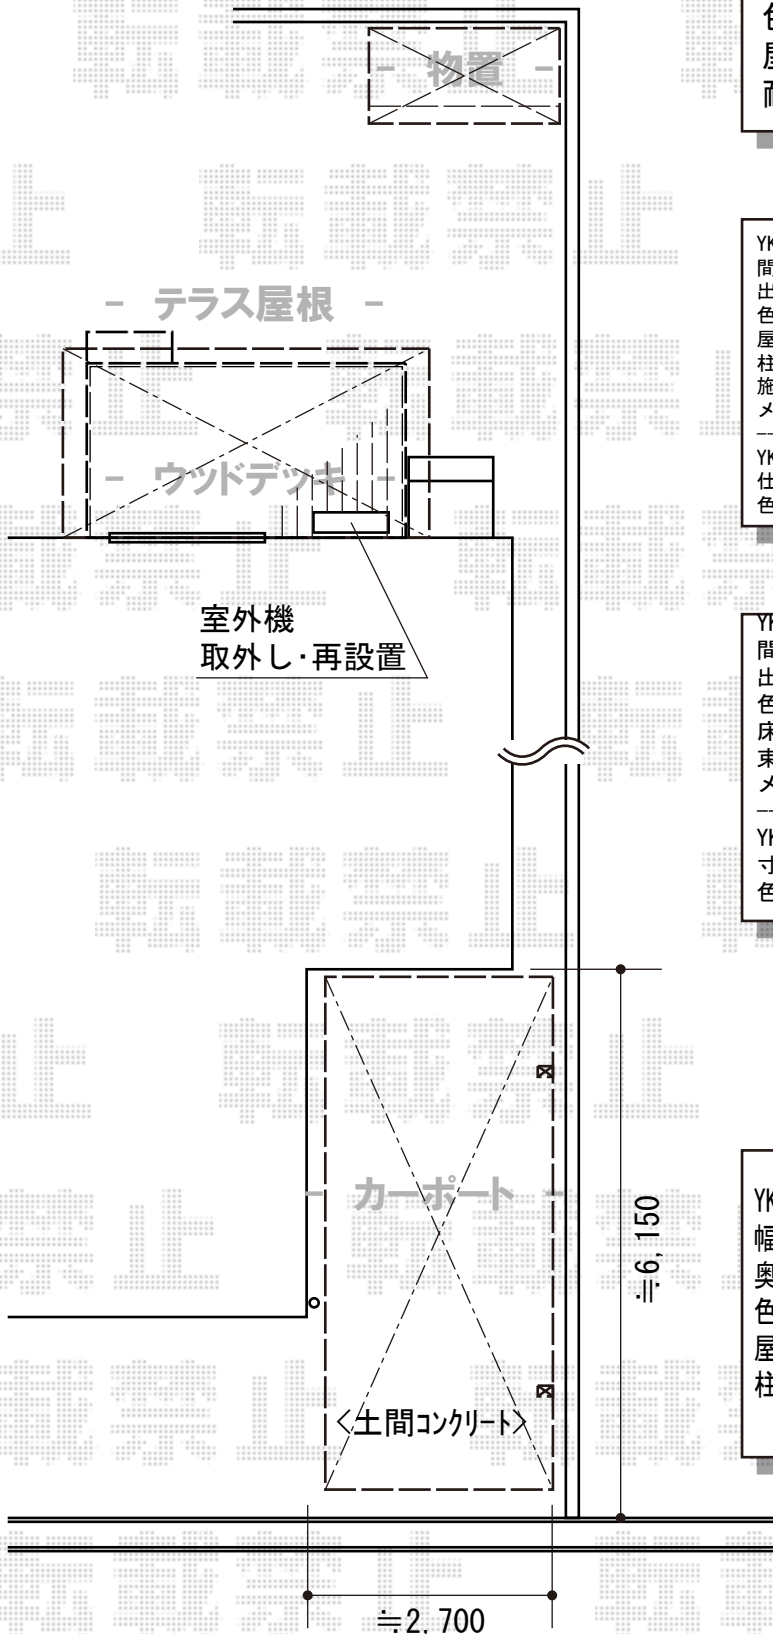

カーポート・ウッドデッキ・テラス屋根

稲葉物置 NXN-30SFS ネクスタ 一般型
 間口=2,210mm
 奥行=1,370mm
 高さ=2,020mm
 色：ファインシルバー
 屋根タイプ：標準型
 耐荷重タイプ：一般型

YKK AP ヴェクターテラス F型 テラスタイプ 単体 積雪~20cm対応
 間口=関東間2.5間 (柱芯々4,395mm 屋根幅4,580mm)
 出幅=7尺 (2,070mm)
 色：プラチナステン
 屋根材：ポリカーボネート (トーマイマット/すりガラス調)
 柱仕様：ロング柱/柱位置固定タイプ (柱2本)
 施工方法：上止め仕様
 メーカー希望小売価格： ¥215,900.-

YKK AP ヴェクターテラス 吊り下げ物干し
 仕様：ロング 2本入り
 色：プラチナステン

YKK AP リウッドデッキ 200 単体
 間口=2.0間 (3,651mm)
 出幅=6尺 (1,820mm)
 色：床板/レッドブラウン・束柱/カームブラック
 床板：縦貼り
 束柱：Tタイプ (400~500mm)
 メーカー希望小売価格： ¥243,200.-

YKK AP 独立式リウッドステップ2型
 寸法：945*450*451
 色：床板/レッドブラウン・束柱/カームブラック

YKK AP エフルージュ 積雪~20cm対応
 幅=2,725mm
 奥行=5,768mm
 色：プラチナステン
 屋根材：熱線遮断ポリカーボネート (アースブルーマット調)
 柱仕様：ハイルーフ柱仕様 (有効高 約2,355mm)

現場状況や作図制限により概略図の内容と多少の違いが生じることがございます。
 施工時は、現場優先とさせて頂きたく思いますので、お立会い頂き、
 最終のご指示のほど、何卒、宜しくお願い致します。