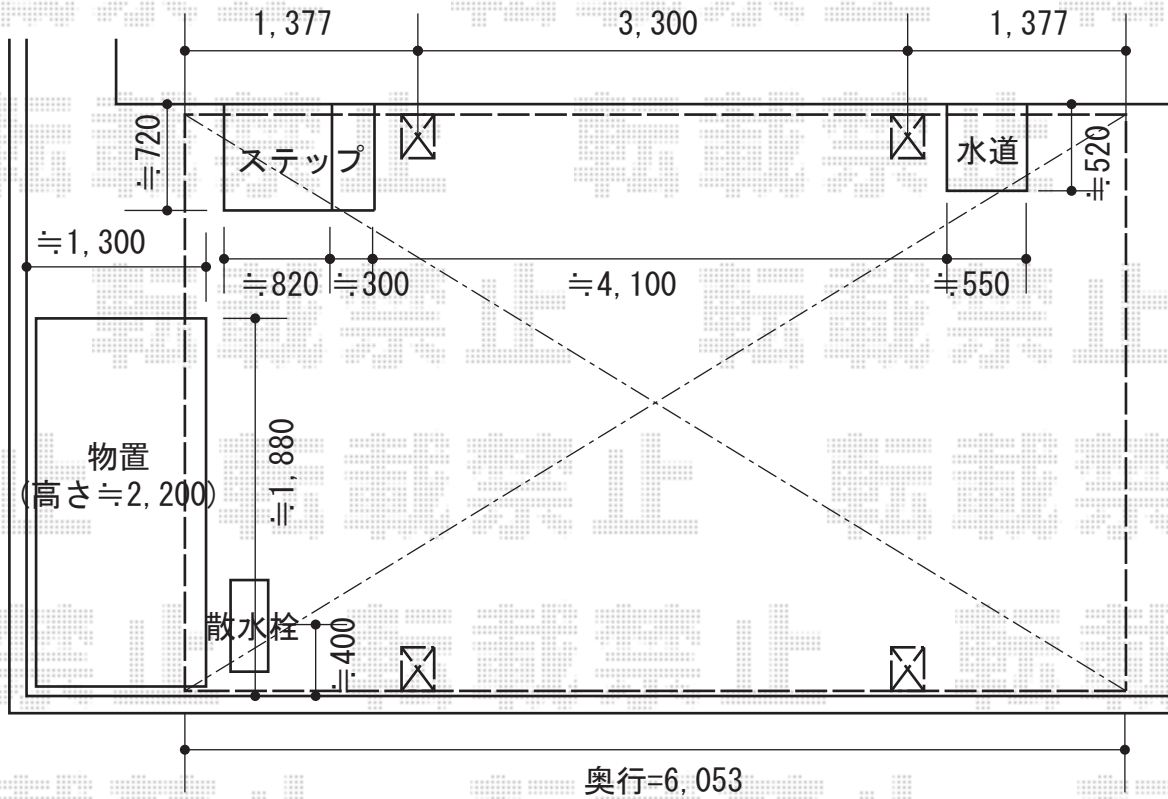

テリオSPORTIII 3000 4本柱 積雪~100cm対応

トステム テリオSPORTIII 3000 4本柱 積雪~100cm対応
 幅=3,084mm
 奥行=6,053mm
 色：シャイングレー
 屋根材：スチール折板（ペフ無）
 柱仕様：ロング柱30仕様（有効高 約3,000mm）/角柱仕様
 オプション：桧化粧材（¥75,000）/色：柿渋調

現場状況や作図制限により概略図の内容と多少の違いが生じることがございます。
 施工時は、現場優先とさせて頂きたく思いますので、お立会い頂き、
 最終のご指示のほど、何卒、宜しくお願い致します。