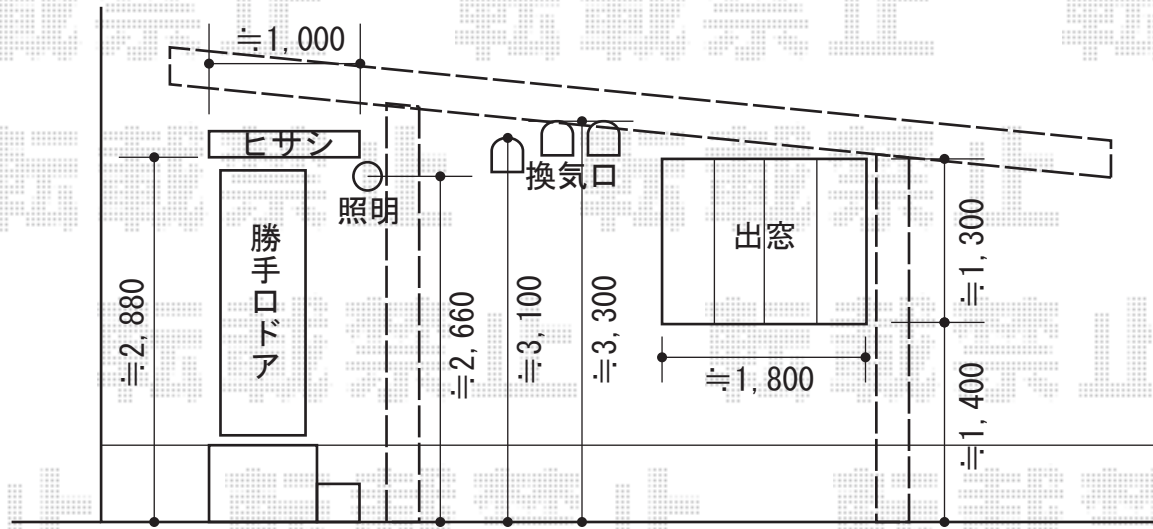

テリオSPORTIII 3000 4本柱 積雪~100cm対応

トステム テリオSPORTIII 3000 4本柱 積雪~100cm対応
 幅=3,084mm
 奥行=6,053mm
 色：シャイングレー
 屋根材：スチール折板（ペフ無）
 柱仕様：ロング柱30仕様（有効高 約3,000mm）/角柱仕様
 オプション：桧化粧材（¥75,000）/色：柿渋調

現場状況や作図制限により概略図の内容と多少の違いが生じることがございます。
 施工時は、現場優先とさせて頂きたく思いますので、お立会い頂き、
 最終のご指示のほど、何卒、宜しくお願い致します。