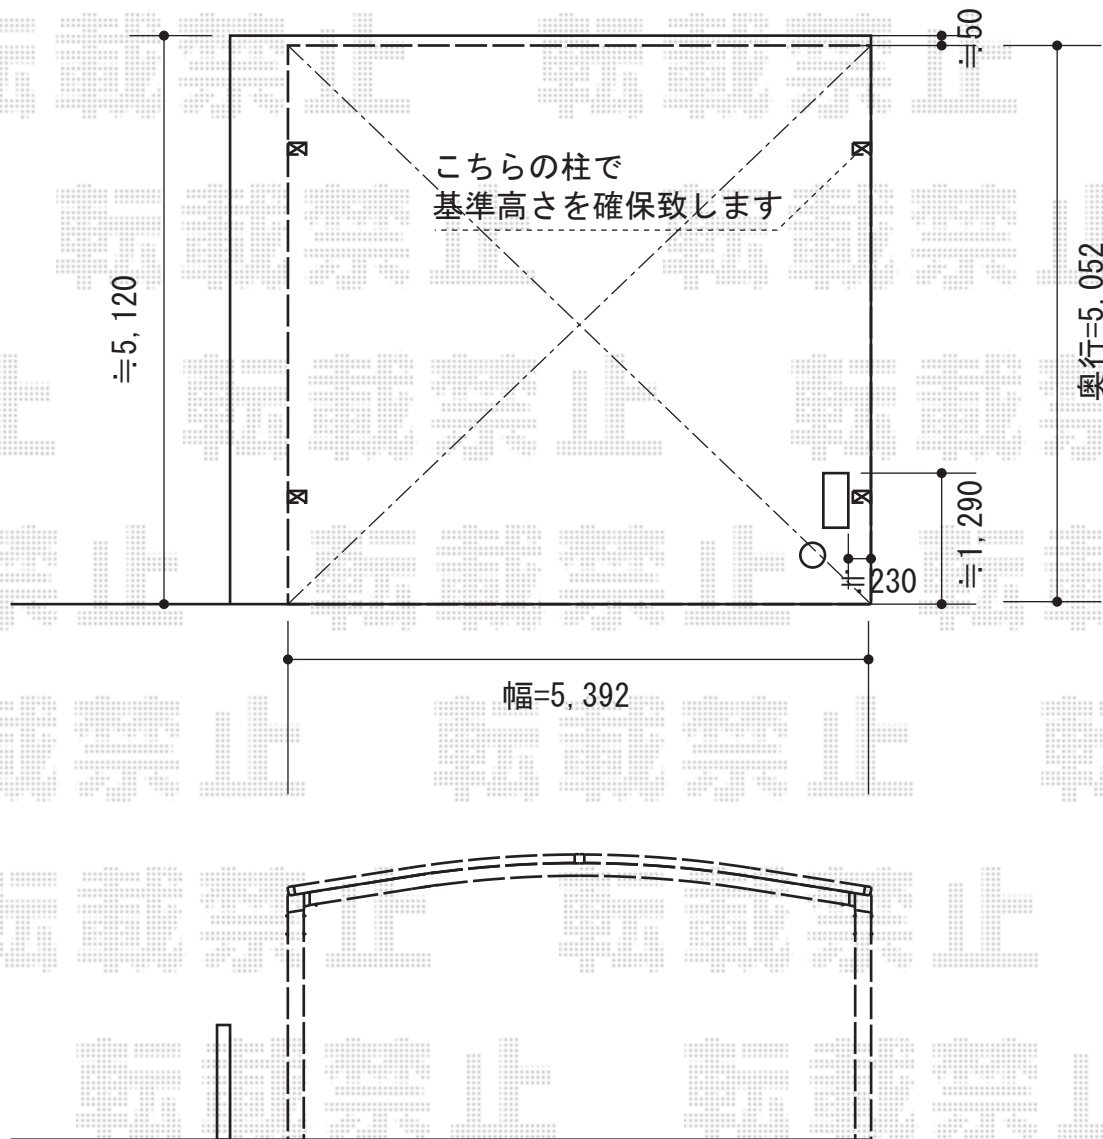

プレシオサポート ワイド 積雪～20cm対応

Value Select プレシオサポート ワイド 積雪～20cm対応
幅=5,392mm
奥行=5,052mm
色：チャコールブラック
屋根材：熱線遮断ポリカーボネート（スカイブルーマット調）
柱仕様：ハイルーフ柱仕様（有効高 約2,250mm）

現場状況や作図制限により概略図の内容と多少の違いが生じることがございます。
施工時は、現場優先とさせていただきますので、お立会い頂き、
最終のご指示のほど、何卒、宜しくお願い致します。