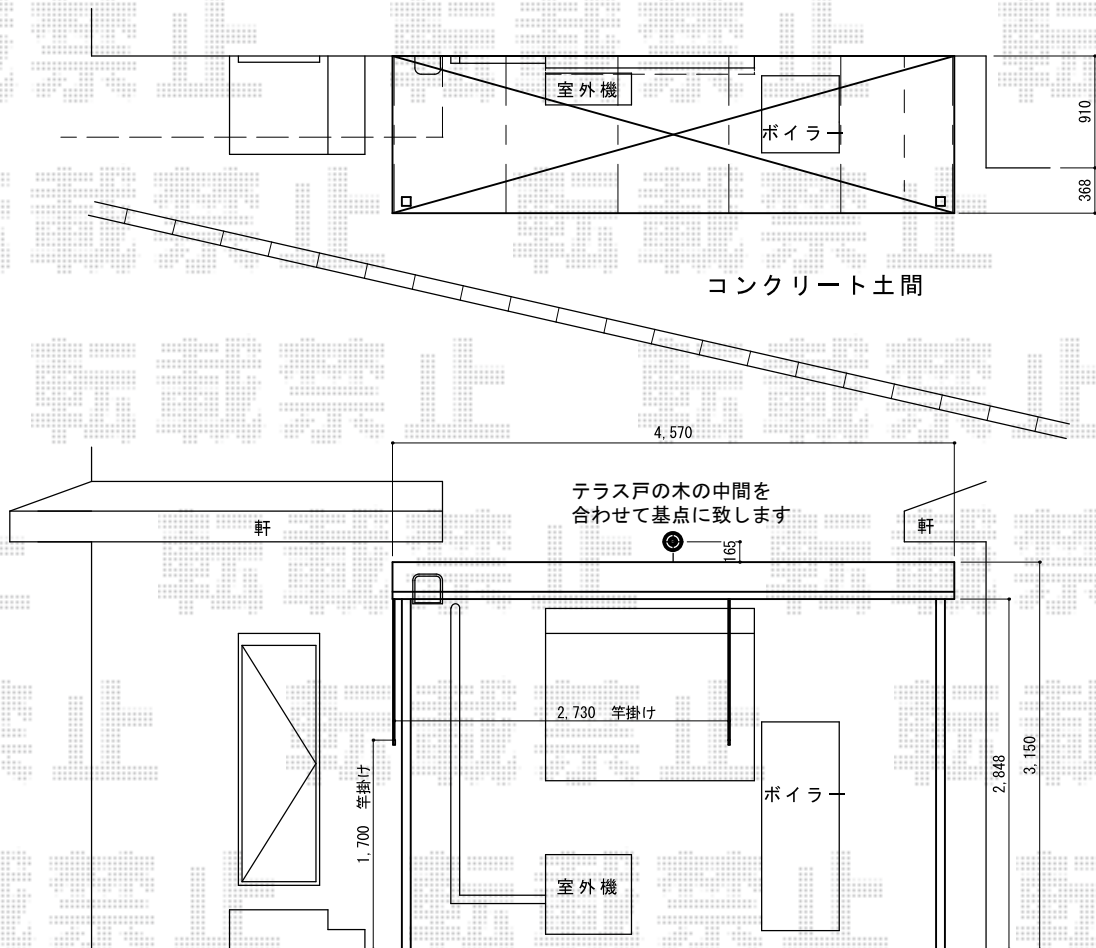

ライザーテラスII F型 テラスタイプ 単体 積雪~20cm対応

トステム ライザーテラスII F型 テラスタイプ 単体 積雪~20cm対応
 間口=関東間2.5間通し(柱芯々4,350mm 屋根幅4,570mm) 出幅=1,185尺(1,185mm)
 色: シャイングレー
 屋根材: ポリカーボネート(クリアマット/すりガラス調)
 柱仕様: ロング柱/柱位置固定タイプ(柱2本) 施工方法: 上止め仕様

吊り下げ物干し
 仕様: ロング 標準 2本入り 色: シャイングレー

現場状況や作図制限により概略図の内容と多少の違いが生じることがございます。
 施工時は、現場優先とさせて頂きたく思いますので、お立会い頂き、
 最終のご指示のほど、何卒、宜しくお願い致します。

EX-SHOP
 HTTP://WWW.EX-SHOP.NET

担当: 本田