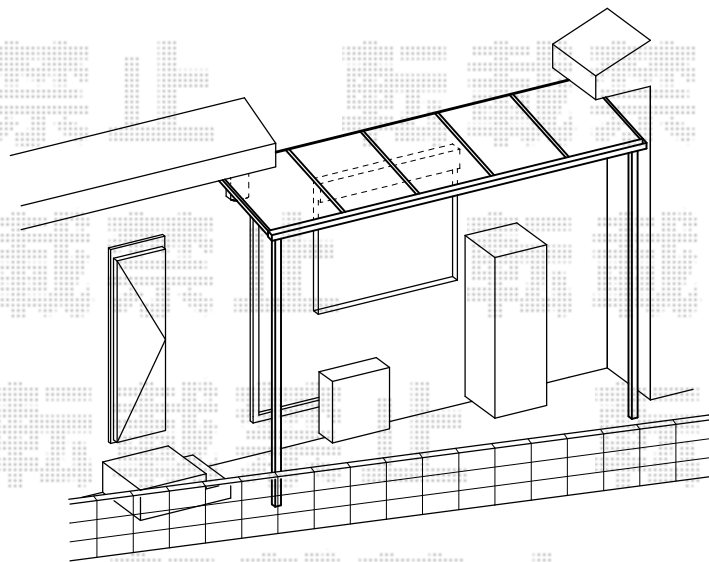

ライザーテラスII F型 テラスタイプ 単体 積雪~20cm対応

トステム ライザーテラスII F型 テラスタイプ 単体 積雪~20cm対応
 間口=関東間2.5間通し(柱芯々4,350mm 屋根幅4,570mm) 出幅=1,185尺(1,185mm)
 色: シャイングレー
 屋根材: ポリカーボネート(クリアマット/すりガラス調)
 柱仕様: ロング柱/柱位置固定タイプ(柱2本) 施工方法: 上止め仕様

吊り下げ物干し
 仕様: ロング 標準 2本入り 色: シャイングレー

現場状況や作図制限により概略図の内容と多少の違いが生じることがございます。
 施工時は、現場優先とさせて頂きたく思いますので、お立会い頂き、
 最終のご指示のほど、何卒、宜しくお願い致します。

EX-SHOP
 HTTP://WWW.EX-SHOP.NET

担当: 本田