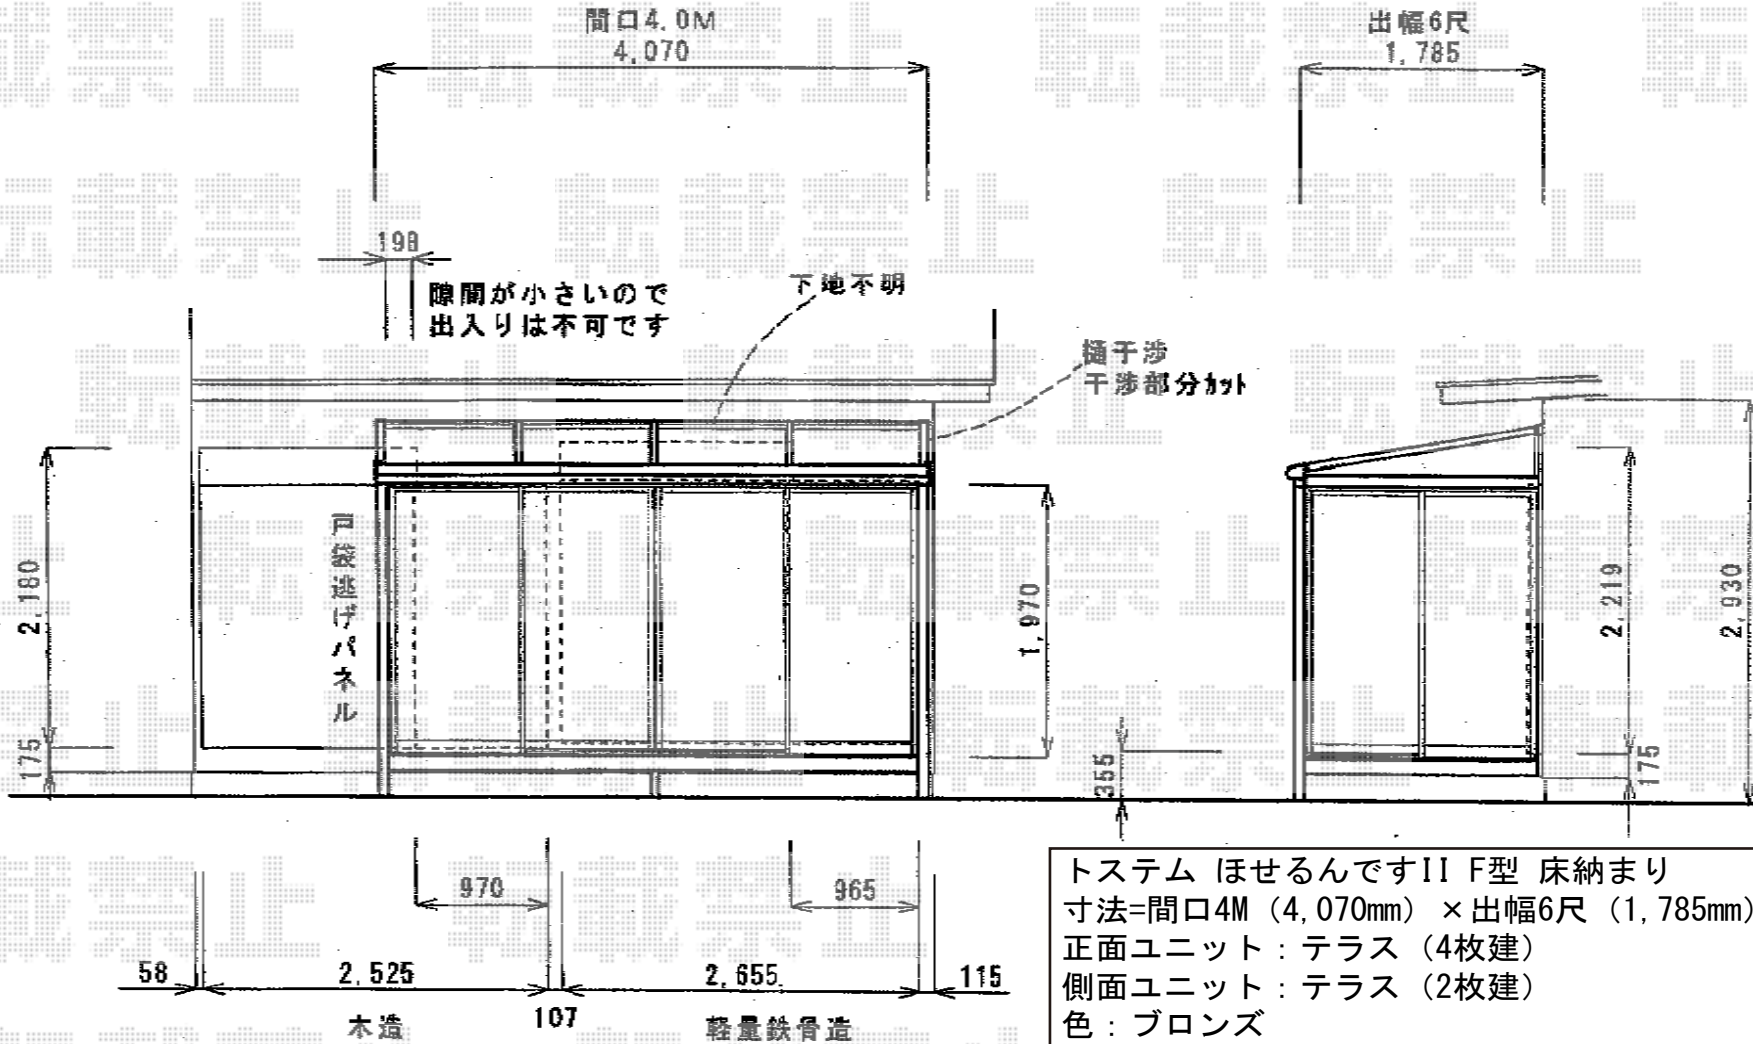

# ほせるんですII F型 床納まり

トステム ほせるんですII F型 床納まり  
 寸法=間口4M (4,070mm) × 出幅6尺 (1,785mm)  
 正面ユニット：テラス (4枚建)  
 側面ユニット：テラス (2枚建)  
 色：ブロンズ  
 屋根材：ポリカーボネート (クリアマット/すりガラス調)  
 床材：塩ビデッキボード (石目)  
 オプション：吊り下げ物干し標準2本入  
 オプション：カーテンレールセット網戸内部日除け