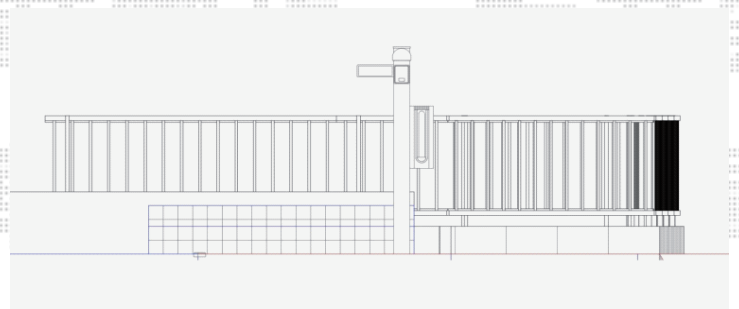

フェンス・機能門柱

YKK AP レスティナフェンス21型 自由柱タイプ
本体1枚 (W×H) = (1,975×800mm) × 11枚
柱仕様 : T-8×15本
コーナー継手 : 3
エンドキャップ : 1
色 : プラチナステン

T0EX アプローチポールアロット1型
本体 : ポール+1型用支柱キャップ
照明 : PH-3型 (取付部品込み)
サイン : BS-3型
ポスト : 縦型ポスト

Panasonic 電子住宅用EEスイッチ
数量 : 1セット