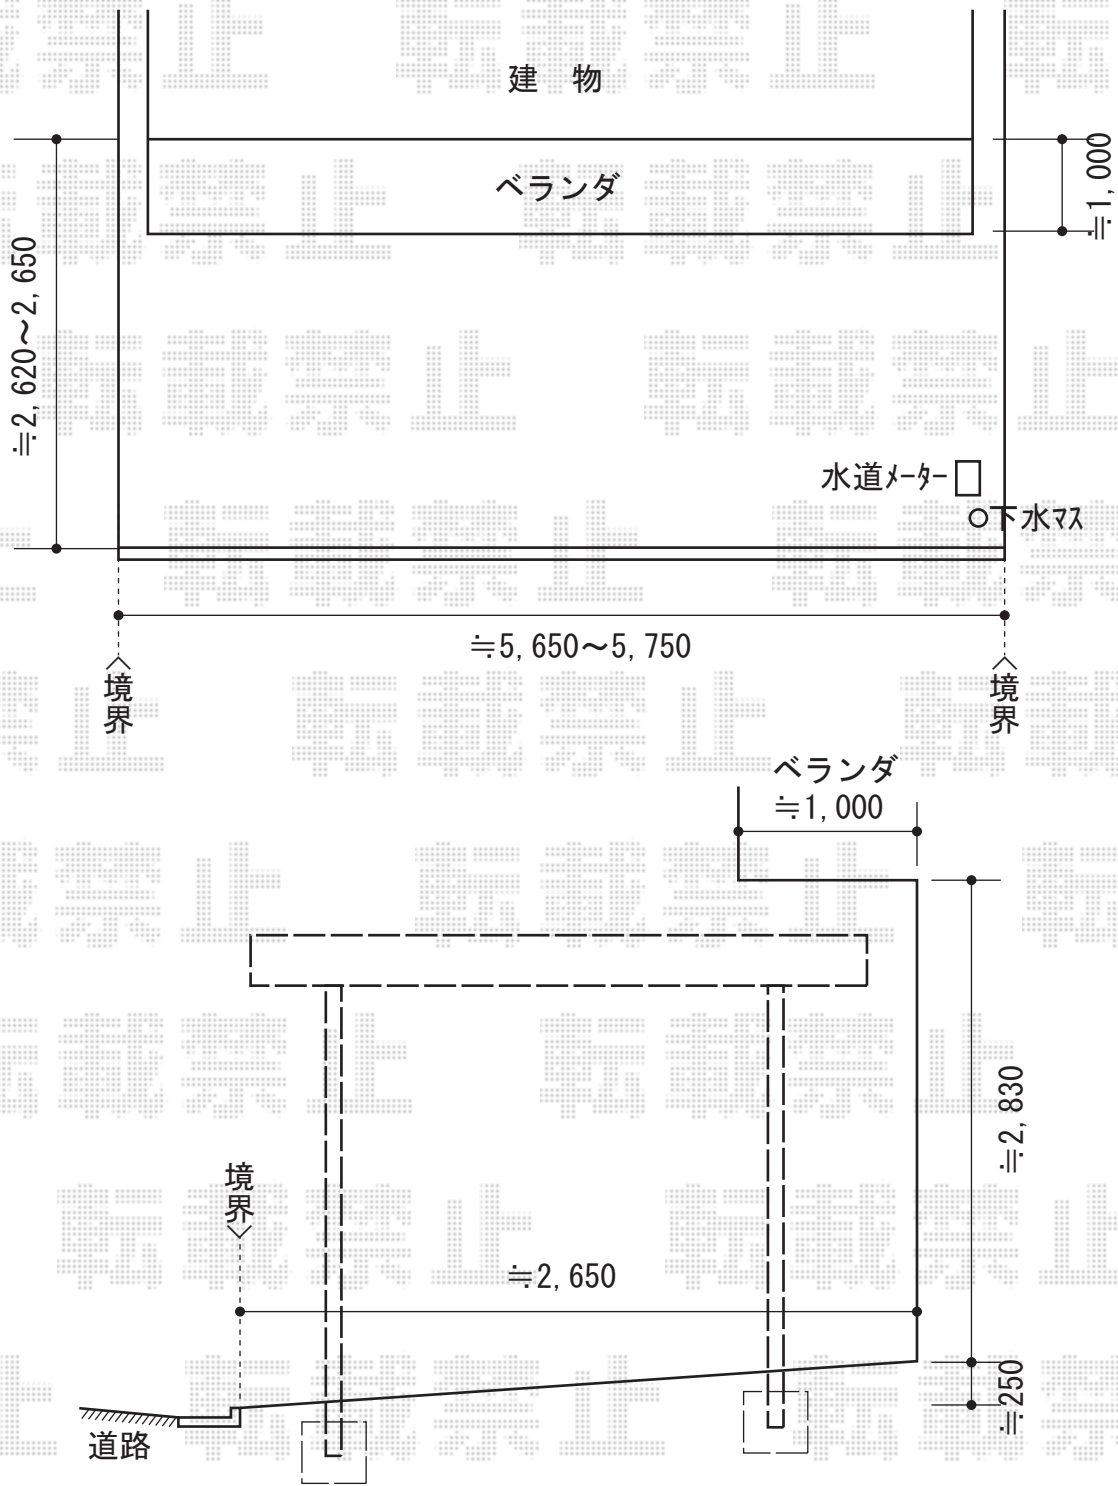

カーブポートシグマⅢ M合掌 積雪～30cm対応

トステム カーブポートシグマⅢ M合掌 積雪～30cm対応
 幅=5,116mm
 奥行=4,980mm
 色：オータムブラウン
 屋根材：ポリカーボネート（ブルースモーク）
 柱仕様：ロング柱23仕様（有効高 約2,300mm）

現場状況や作図制限により概略図の内容と多少の違いが生じることがございます。
 施工時は、現場優先とさせて頂きたく思いますので、お立会い頂き、
 最終のご指示のほど、何卒、宜しくお願い致します。