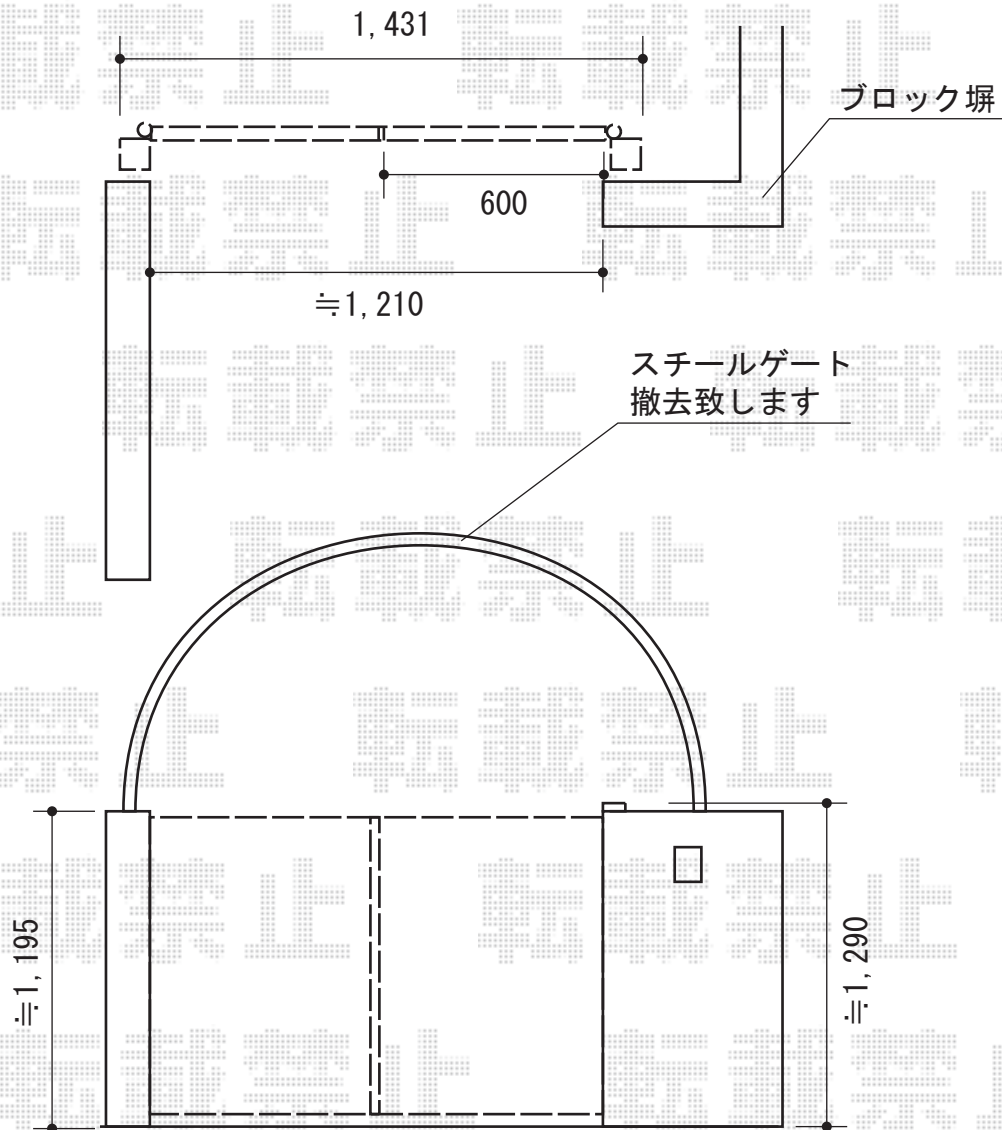

フェスタA型 両開き

TOEX フェスタA型 両開き
扉1枚 (W×H) = (600+600×1,200mm)
色：オータムブラウン
錠：キャスティナB錠
開き：内開き

現場状況や作図制限により概略図の内容と多少の違いが生じることがございます。
施工時は、現場優先とさせて頂きたく思いますので、お立会い頂き、
最終のご指示のほど、何卒、宜しくお願い致します。

EX-SHOP
HTTP://WWW.EX-SHOP.NET