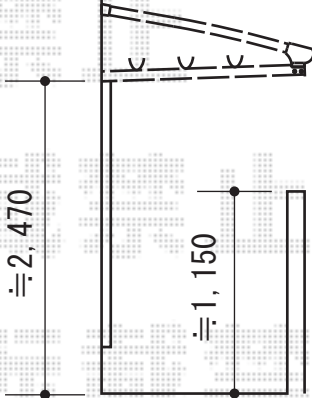

稲葉物置 MJN-219EP シンプリィ 一般型 2160×900×1903
 間口=2,160mm 奥行=900mm
 高さ=1,903mm 色：プレミアムグレー
 屋根タイプ：標準型 耐荷重タイプ：一般型
 棚タイプ：長もの収納タイプ

トステム カーブポートシグマIII ミニ 積雪~20cm対応
 幅=2,101mm 奥行=2,862mm
 色：シャイングレー 屋根材：ガリレポリカ（クリアマット/すりガラス調）
 柱仕様：ロング柱23仕様（有効高 約2,312mm）

バルコニー屋根

トステム パワーアルファ L型 ルーフタイプ 単体 積雪~20cm対応
 間口=関東間2.0間（柱芯々3,660mm 屋根幅3,840mm） 出幅=3尺（885mm）
 色：シャイングレー 屋根材：ポリカーボネート（クリアマット/すりガラス調）
 柱仕様：柱無しタイプ 施工方法：下止め仕様

現場状況や作図制限により概略図の内容と多少の違いが生じることがございます。
 施工時は、現場優先とさせて頂きたく思いますので、お立会い頂き、
 最終のご指示のほど、何卒、宜しくお願い致します。