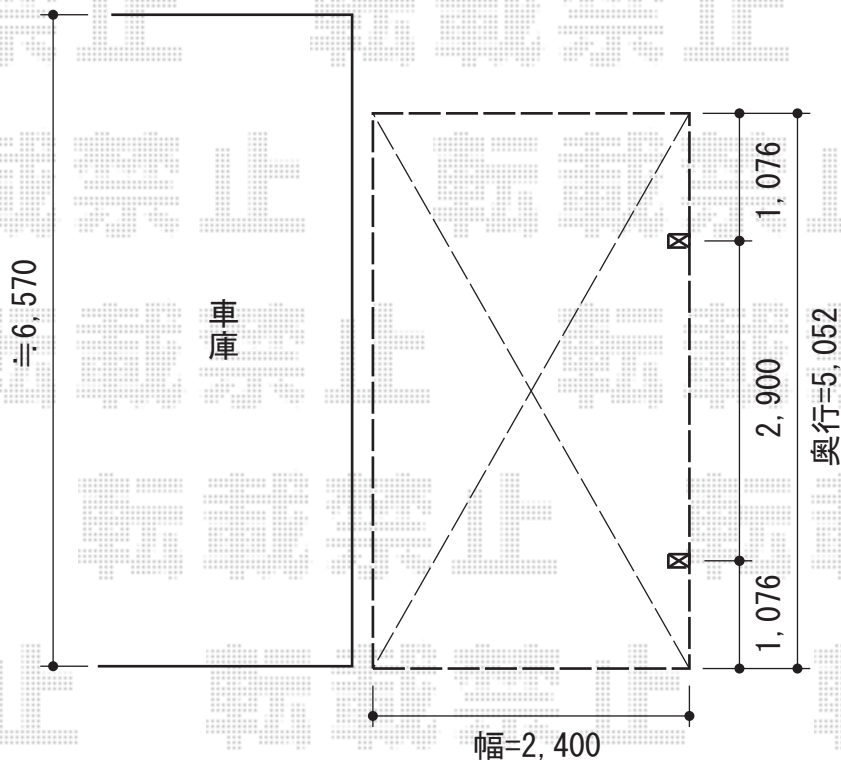

レイナポート 積雪~20cm対応

YKK AP レイナポート 積雪~20cm対応

幅=2,400mm

奥行=5,052mm

色：ブラウン

屋根材：熱線遮断ポリカーボネート（アースブルーマット調）

柱仕様：ハイルーフ柱仕様（有効高 約2,355mm）

現場状況や作図制限により概略図の内容と多少の違いが生じることがございます。
施工時は、現場優先とさせて頂きたく思いますので、お立会い頂き、
最終のご指示のほど、何卒、宜しくお願い致します。