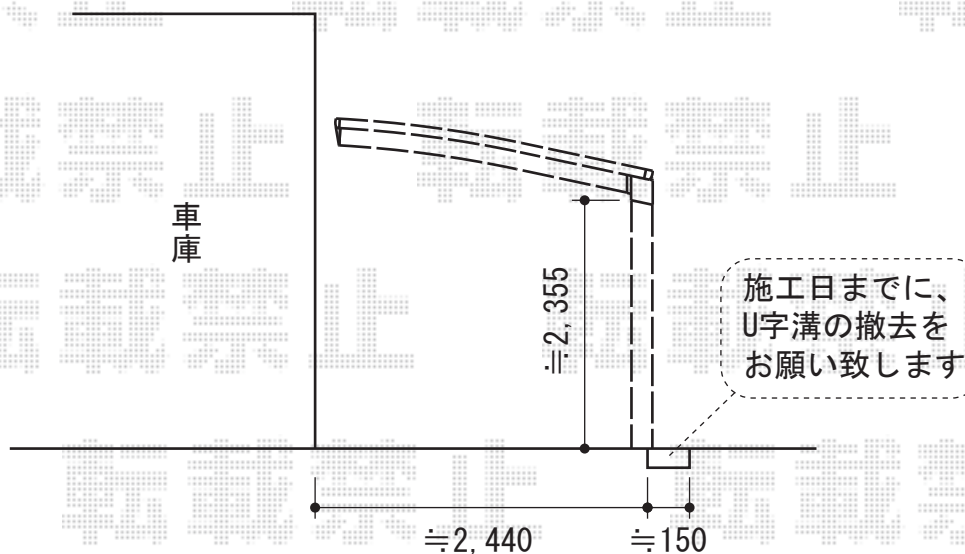

レイナポート 積雪~20cm対応

YKK AP レイナポート 積雪~20cm対応

幅=2,400mm

奥行=5,052mm

色：ブラウン

屋根材：熱線遮断ポリカーボネート（アースブルーマット調）

柱仕様：ハイルーフ柱仕様（有効高 約2,355mm）

現場状況や作図制限により概略図の内容と多少の違いが生じることがございます。
施工時は、現場優先とさせて頂きたく思いますので、お立会い頂き、
最終のご指示のほど、何卒、宜しくお願い致します。