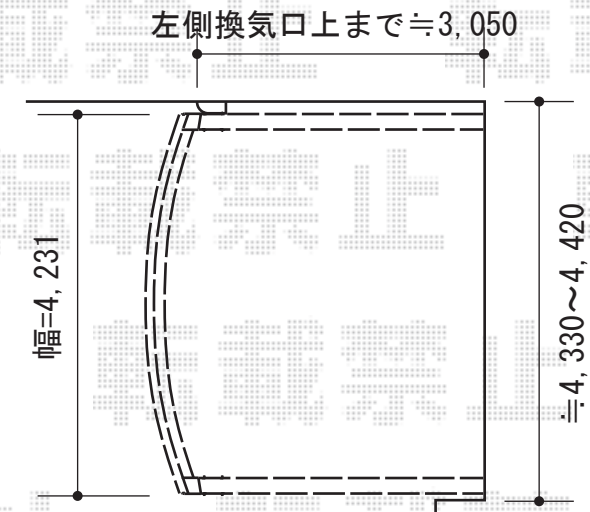

カーブポートシグマIII ワイド

トステム カーブポートシグマIII ワイド
幅=4,231mm
奥行=4,980mm
色：ホワイト
屋根材：ガリレポリカ（クリアマット/すりガラス調）
柱仕様：ロング柱28仕様（有効高 約2,800mm）

現場状況や作図制限により概略図の内容と多少の違いが生じることがございます。
施工時は、現場優先とさせて頂きたく思いますので、お立会い頂き、
最終のご指示のほど、何卒、宜しくお願い致します。