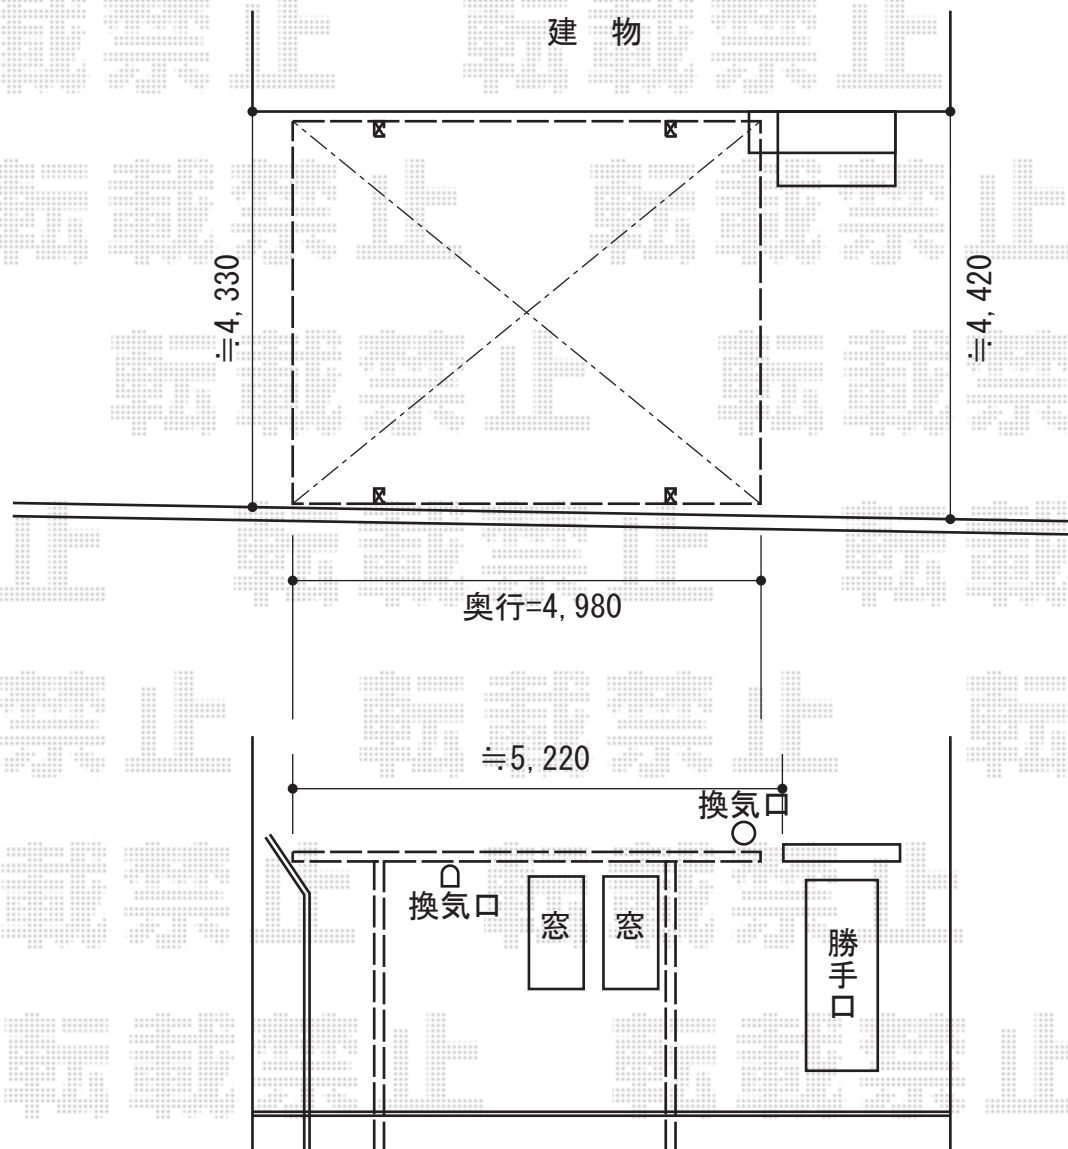

カーブポートシグマIII ワイド

トステム カーブポートシグマIII ワイド
幅=4,231mm
奥行=4,980mm
色：ホワイト
屋根材：ガリレポリカ（クリアマット/すりガラス調）
柱仕様：ロング柱28仕様（有効高 約2,800mm）

現場状況や作図制限により概略図の内容と多少の違いが生じることがございます。
施工時は、現場優先とさせて頂きたく思いますので、お立会い頂き、
最終のご指示のほど、何卒、宜しくお願い致します。