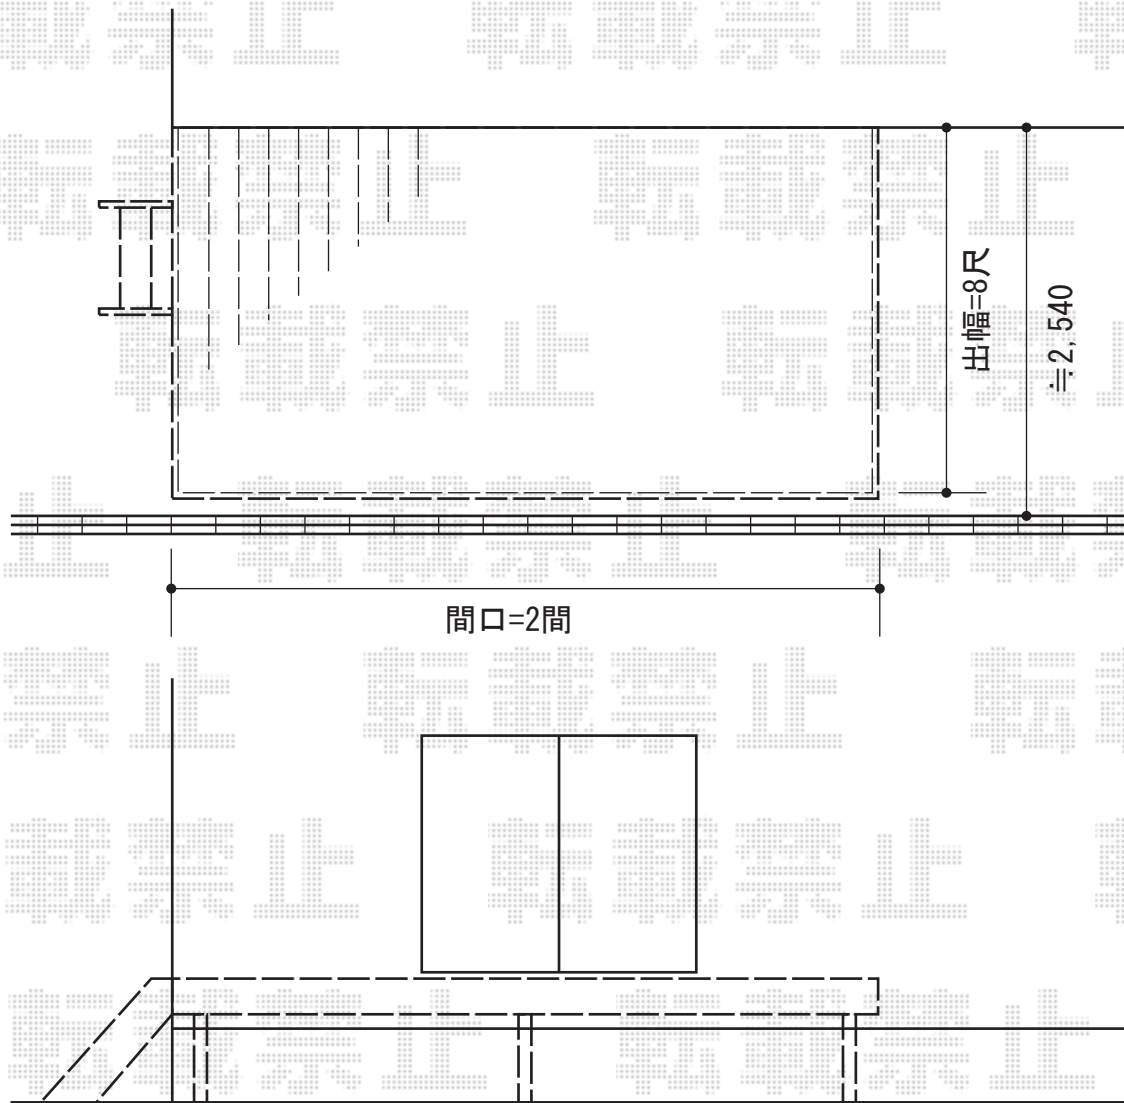

リウッドデッキ

YKK AP リウッドデッキ

間口=2.0間 (3,657mm)

出幅=8尺 (2,540mm)

色：ホワイトブラウン

床板：縦貼り

束柱：Hタイプ (600~700mm)

オプション：リウッドステップSタイプ ¥47,500-

オプション：リウッドデッキフェンス ¥218,100-

現場状況や作図制限により概略図の内容と多少の違いが生じることがございます。
施工時は、現場優先とさせて頂きたく思いますので、お立会い頂き、
最終のご指示のほど、何卒、宜しくお願い致します。

EX-SHOP

[HTTP://WWW.EX-SHOP.NET](http://www.ex-shop.net)

担当：小林