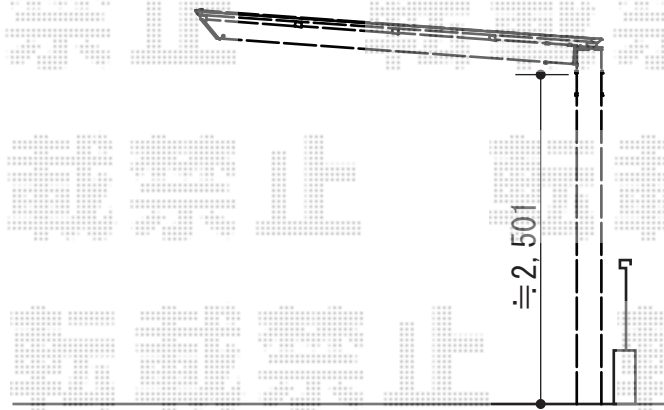

アーキフィット 積雪～20cm対応

- カーポート -

TOEX アーキフィット 積雪～20cm対応

幅=2,700mm

奥行=5,726mm

色：シャイングレー

屋根材：ポリカーボネート（クリアマット・すりガラス調）

柱仕様：ロング柱仕様（有効高 約2,501mm）