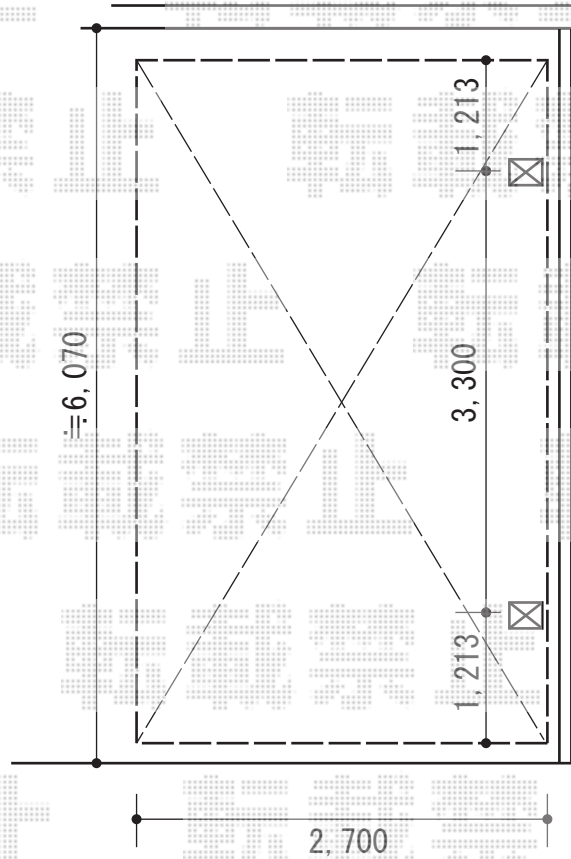

アーキフィット 積雪～20cm対応

- カーポート -

TOEX アーキフィット 積雪～20cm対応

幅=2,700mm

奥行=5,726mm

色：シャイングレー

屋根材：ポリカーボネート（クリアマット・すりガラス調）

柱仕様：ロング柱仕様（有効高 約2,501mm）

現場状況や作図制限により概略図の内容と多少の違いが生じることがございます。
施工時は、現場優先とさせて頂きたく思いますので、お立会い頂き、
最終のご指示のほど、何卒、宜しくお願い致します。

EX-SHOP
HTTP://WWW.EX-SHOP.NET

担当：進藤

全ての著作権は、エクスショップに帰属します。当社とのお取引目的外の使用・複製・転載禁止となっております。