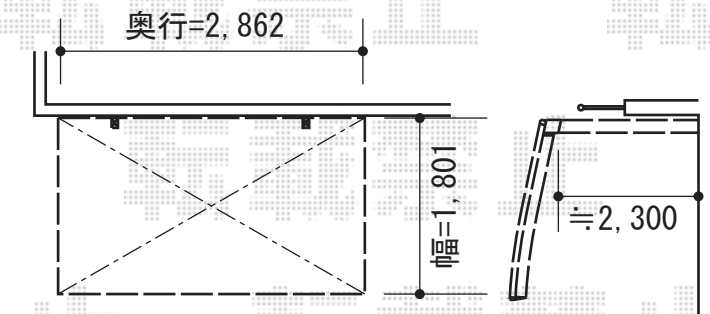

オーニング・バルコニー屋根

オーニング

バルコニー屋根

トステム 彩鳥C型 ボックスタイプ 手動式
 間口=間東間 1.5間 (2,730mm) 出幅=1,500mm
 本体色：シャイングレー キャンパス色：ポリエステル (シルバークレー)
 駆動：手動式/外観右駆動 クランクハンドル：長さ1,500mm
 追加部材：ベースプレート式 (¥22,570)

トステム ライザーテラスII F型 屋根タイプ 単体 積雪~20cm対応
 間口=間東間1.5間 (柱芯々2,530mm
 屋根幅2,750mm) 出幅=4尺 (1,185mm)
 色：シャイングレー
 屋根材：熱線吸収アクアポリカーボネート (ライトブルー)
 柱仕様：柱奥行移動タイプ (柱2本) 施工方法：上止め仕様
 柱固定部品仕様：中間用×1・コーナー用×1

物置

カーポート

タクボ物置 M-157HF WB グランプレステージジャスト
 間口=1,488mm 奥行=750mm
 高さ=2,100mm 色：カーボンブラウン
 屋根タイプ：標準型 耐荷重タイプ：一般型
 棚タイプ：全面棚タイプ

トステム カーポートシグマIII ミニ 積雪~30cm対応
 幅=1,801mm 奥行=2,862mm
 色：シャイングレー
 屋根材：熱線吸収アクアポリカーボネート (ライトブルー)
 柱仕様：ロング柱23仕様 (有効高 約2,312mm)