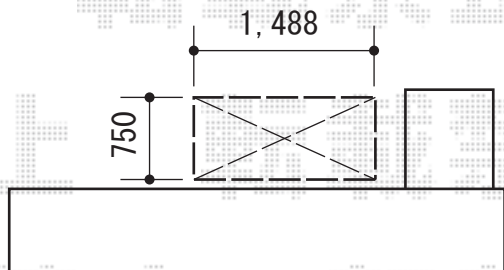

オーニング・バルコニー屋根

オーニング

バルコニー屋根

トステム 彩鳥C型 ボックスタイプ 手動式
 間口=間東間 1.5間 (2,730mm) 出幅=1,500mm
 本体色：シャイングレー キャンパス色：ポリエステル (シルバークレー)
 駆動：手動式/外観右駆動 クランクハンドル：長さ1,500mm
 追加部材：ベースプレート式 (¥22,570)

トステム ライザーテラスII F型 屋根タイプ 単体 積雪~20cm対応
 間口=間東間1.5間 (柱芯々2,530mm
 屋根幅2,750mm) 出幅=4尺 (1,185mm)
 色：シャイングレー
 屋根材：熱線吸収アクアポリカーボネート (ライトブルー)
 柱仕様：柱奥行移動タイプ (柱2本) 施工方法：上止め仕様
 柱固定部品仕様：中間用×1・コーナー用×1

物置

カーポート

タクボ物置 M-157HF WB グランプレステージジャスト
 間口=1,488mm 奥行=750mm
 高さ=2,100mm 色：カーボンブラウン
 屋根タイプ：標準型 耐荷重タイプ：一般型
 棚タイプ：全面棚タイプ

トステム カーポートシグマIII ミニ 積雪~30cm対応
 幅=1,801mm 奥行=2,862mm
 色：シャイングレー
 屋根材：熱線吸収アクアポリカーボネート (ライトブルー)
 柱仕様：ロング柱23仕様 (有効高 約2,312mm)