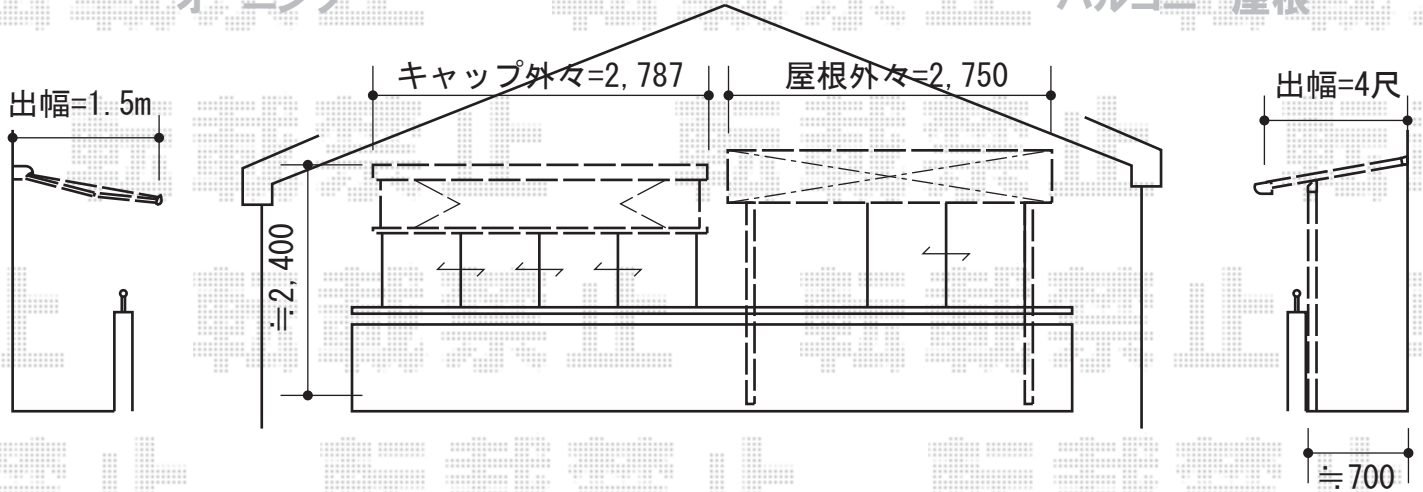

オーニング・バルコニー屋根

オーニング

バルコニー屋根

トステム 彩鳥C型 ボックスタイプ 手動式
 間口=間東間 1.5間 (2,730mm) 出幅=1,500mm
 本体色：シャイングレー キャンパス色：ポリエステル (シルバークレー)
 駆動：手動式/外観右駆動 クランクハンドル：長さ1,500mm
 追加部材：ベースプレート式 (¥22,570)

トステム ライザーテラスII F型 屋根タイプ 単体 積雪~20cm対応
 間口=間東間1.5間 (柱芯々2,530mm
 屋根幅2,750mm) 出幅=4尺 (1,185mm)
 色：シャイングレー
 屋根材：熱線吸収アクアポリカーボネート (ライトブルー)
 柱仕様：柱奥行移動タイプ (柱2本) 施工方法：上止め仕様
 柱固定部品仕様：中間用×1・コーナー用×1

物置

カーポート

タクボ物置 M-157HF WB グランプレステージジャスト
 間口=1,488mm 奥行=750mm
 高さ=2,100mm 色：カーボンブラウン
 屋根タイプ：標準型 耐荷重タイプ：一般型
 棚タイプ：全面棚タイプ

トステム カーポートシグマIII ミニ 積雪~30cm対応
 幅=1,801mm 奥行=2,862mm
 色：シャイングレー
 屋根材：熱線吸収アクアポリカーボネート (ライトブルー)
 柱仕様：ロング柱23仕様 (有効高 約2,312mm)