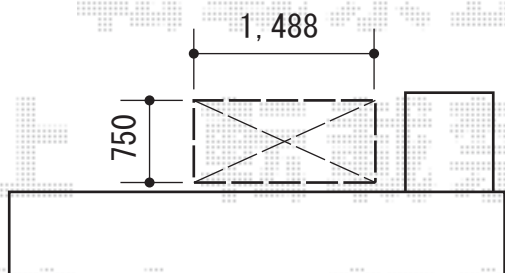

オーニング・バルコニー屋根

オーニング

バルコニー屋根

トステム 彩鳥C型 ボックスタイプ 手動式
 間口=間東間 1.5間 (2,730mm) 出幅=1,500mm
 本体色：シャイングレー キャンパス色：ポリエステル (シルバークレー)
 駆動：手動式/外観右駆動 クランクハンドル：長さ1,500mm
 追加部材：ベースプレート式 (¥22,570)

トステム ライザーテラスII F型 屋根タイプ 単体 積雪~20cm対応
 間口=間東間1.5間 (柱芯々2,530mm
 屋根幅2,750mm) 出幅=4尺 (1,185mm)
 色：シャイングレー
 屋根材：熱線吸収アクアポリカーボネート (ライトブルー)
 柱仕様：柱奥行移動タイプ (柱2本) 施工方法：上止め仕様
 柱固定部品仕様：中間用×1・コーナー用×1

物置

カーポート

タクボ物置 M-157HF WB グランプレステージジャスト
 間口=1,488mm 奥行=750mm
 高さ=2,100mm 色：カーボンブラウン
 屋根タイプ：標準型 耐荷重タイプ：一般型
 棚タイプ：全面棚タイプ

トステム カーポートシグマIII ミニ 積雪~30cm対応
 幅=1,801mm 奥行=2,862mm
 色：シャイングレー
 屋根材：熱線吸収アクアポリカーボネート (ライトブルー)
 柱仕様：ロング柱23仕様 (有効高 約2,312mm)