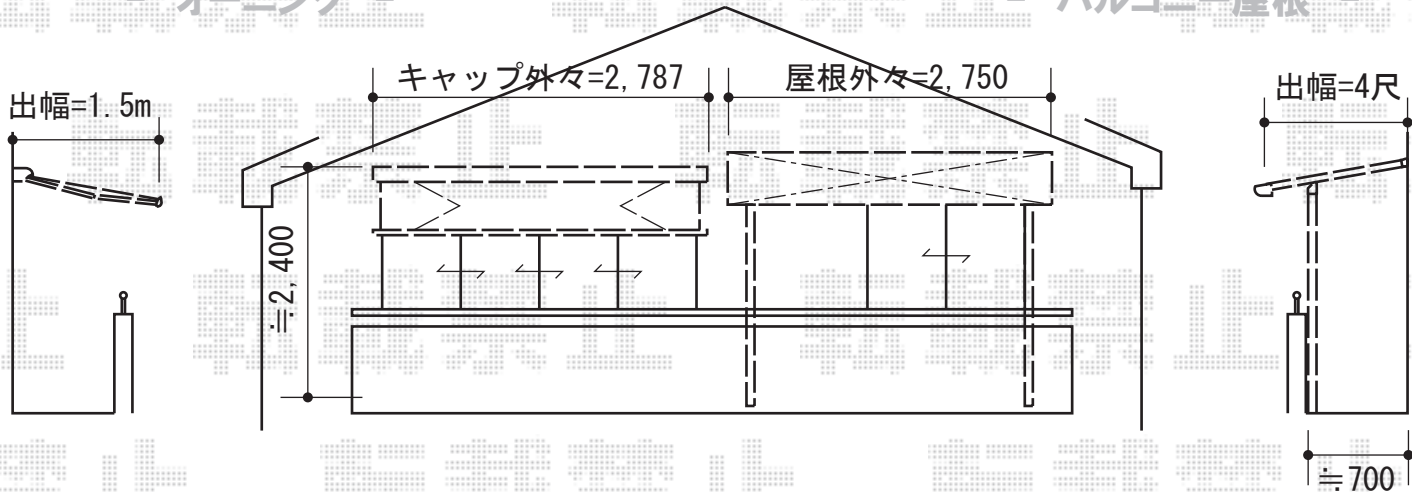

オーニング・バルコニー屋根

オーニング

バルコニー屋根

トステム 彩鳥C型 ボックスタイプ 手動式
 間口=間東間 1.5間 (2,730mm) 出幅=1,500mm
 本体色：シャイングレー キャンパス色：ポリエステル (シルバークレー)
 駆動：手動式/外観右駆動 クランクハンドル：長さ1,500mm
 追加部材：ベースプレート式 (¥22,570)

トステム ライザーテラスII F型 屋根タイプ 単体 積雪~20cm対応
 間口=間東間1.5間 (柱芯々2,530mm
 屋根幅2,750mm) 出幅=4尺 (1,185mm)
 色：シャイングレー
 屋根材：熱線吸収アクアポリカーボネート (ライトブルー)
 柱仕様：柱奥行移動タイプ (柱2本) 施工方法：上止め仕様
 柱固定部品仕様：中間用×1・コーナー用×1

物置

カーポート

タクボ物置 M-157HF WB グランプレステージジャスト
 間口=1,488mm 奥行=750mm
 高さ=2,100mm 色：カーボンブラウン
 屋根タイプ：標準型 耐荷重タイプ：一般型
 棚タイプ：全面棚タイプ

トステム カーポートシグマIII ミニ 積雪~30cm対応
 幅=1,801mm 奥行=2,862mm
 色：シャイングレー
 屋根材：熱線吸収アクアポリカーボネート (ライトブルー)
 柱仕様：ロング柱23仕様 (有効高 約2,312mm)