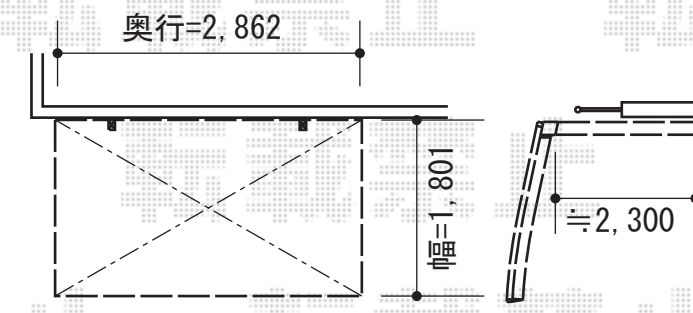

オーニング・バルコニー屋根

オーニング

バルコニー屋根

トステム 彩鳥C型 ボックスタイプ 手動式
 間口=間東間 1.5間 (2,730mm) 出幅=1,500mm
 本体色：シャイングレー キャンパス色：ポリエステル (シルバークレー)
 駆動：手動式/外観右駆動 クランクハンドル：長さ1,500mm
 追加部材：ベースプレート式 (¥22,570)

トステム ライザーテラスII F型 屋根タイプ 単体 積雪~20cm対応
 間口=間東間1.5間 (柱芯々2,530mm
 屋根幅2,750mm) 出幅=4尺 (1,185mm)
 色：シャイングレー
 屋根材：熱線吸収アクアポリカーボネート (ライトブルー)
 柱仕様：柱奥行移動タイプ (柱2本) 施工方法：上止め仕様
 柱固定部品仕様：中間用×1・コーナー用×1

物置

カーポート

タクボ物置 M-157HF WB グランプレステージジャスト
 間口=1,488mm 奥行=750mm
 高さ=2,100mm 色：カーボンブラウン
 屋根タイプ：標準型 耐荷重タイプ：一般型
 棚タイプ：全面棚タイプ

トステム カーポートシグマIII ミニ 積雪~30cm対応
 幅=1,801mm 奥行=2,862mm
 色：シャイングレー
 屋根材：熱線吸収アクアポリカーボネート (ライトブルー)
 柱仕様：ロング柱23仕様 (有効高 約2,312mm)