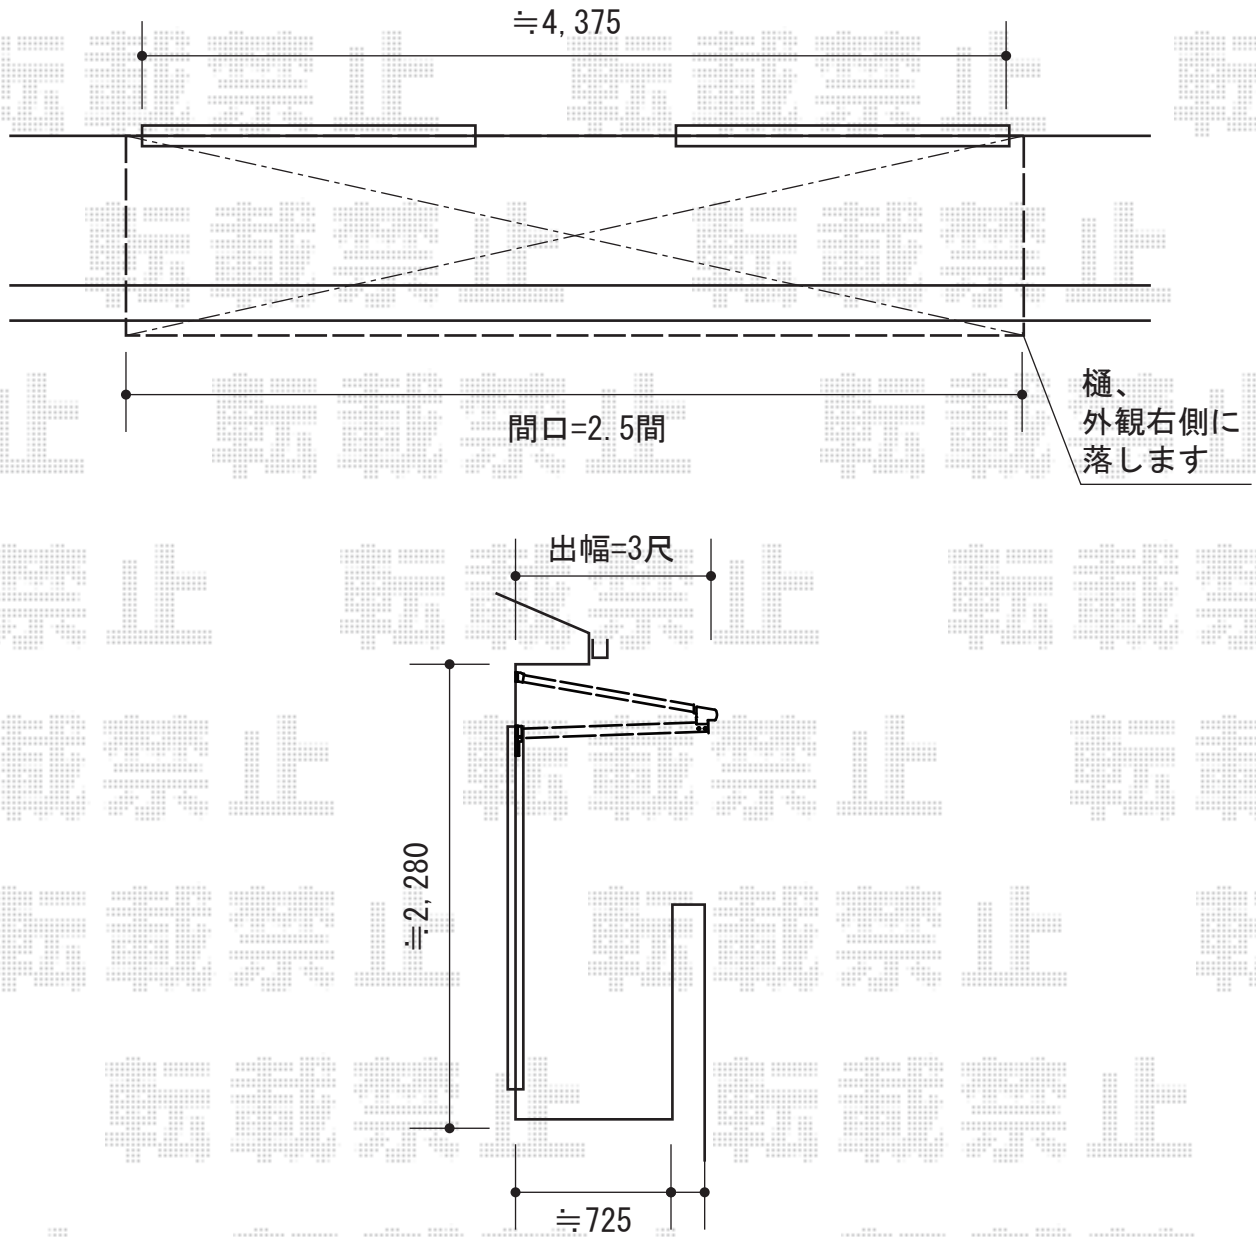

ライザーテラスII F型 ルーフタイプ 単体

トステム ライザーテラスII F型 ルーフタイプ 単体
間口=4,570mm
出幅=885mm
色：シャイングレー
屋根材：ポリカーボネート（ブルースモーク）
柱仕様：ルーフタイプ（柱無し）

現場状況や作図制限により概略図の内容と多少の違いが生じることがございます。
施工時は、現場優先とさせて頂きたく思いますので、お立会い頂き、
最終のご指示のほど、何卒、宜しくお願い致します。