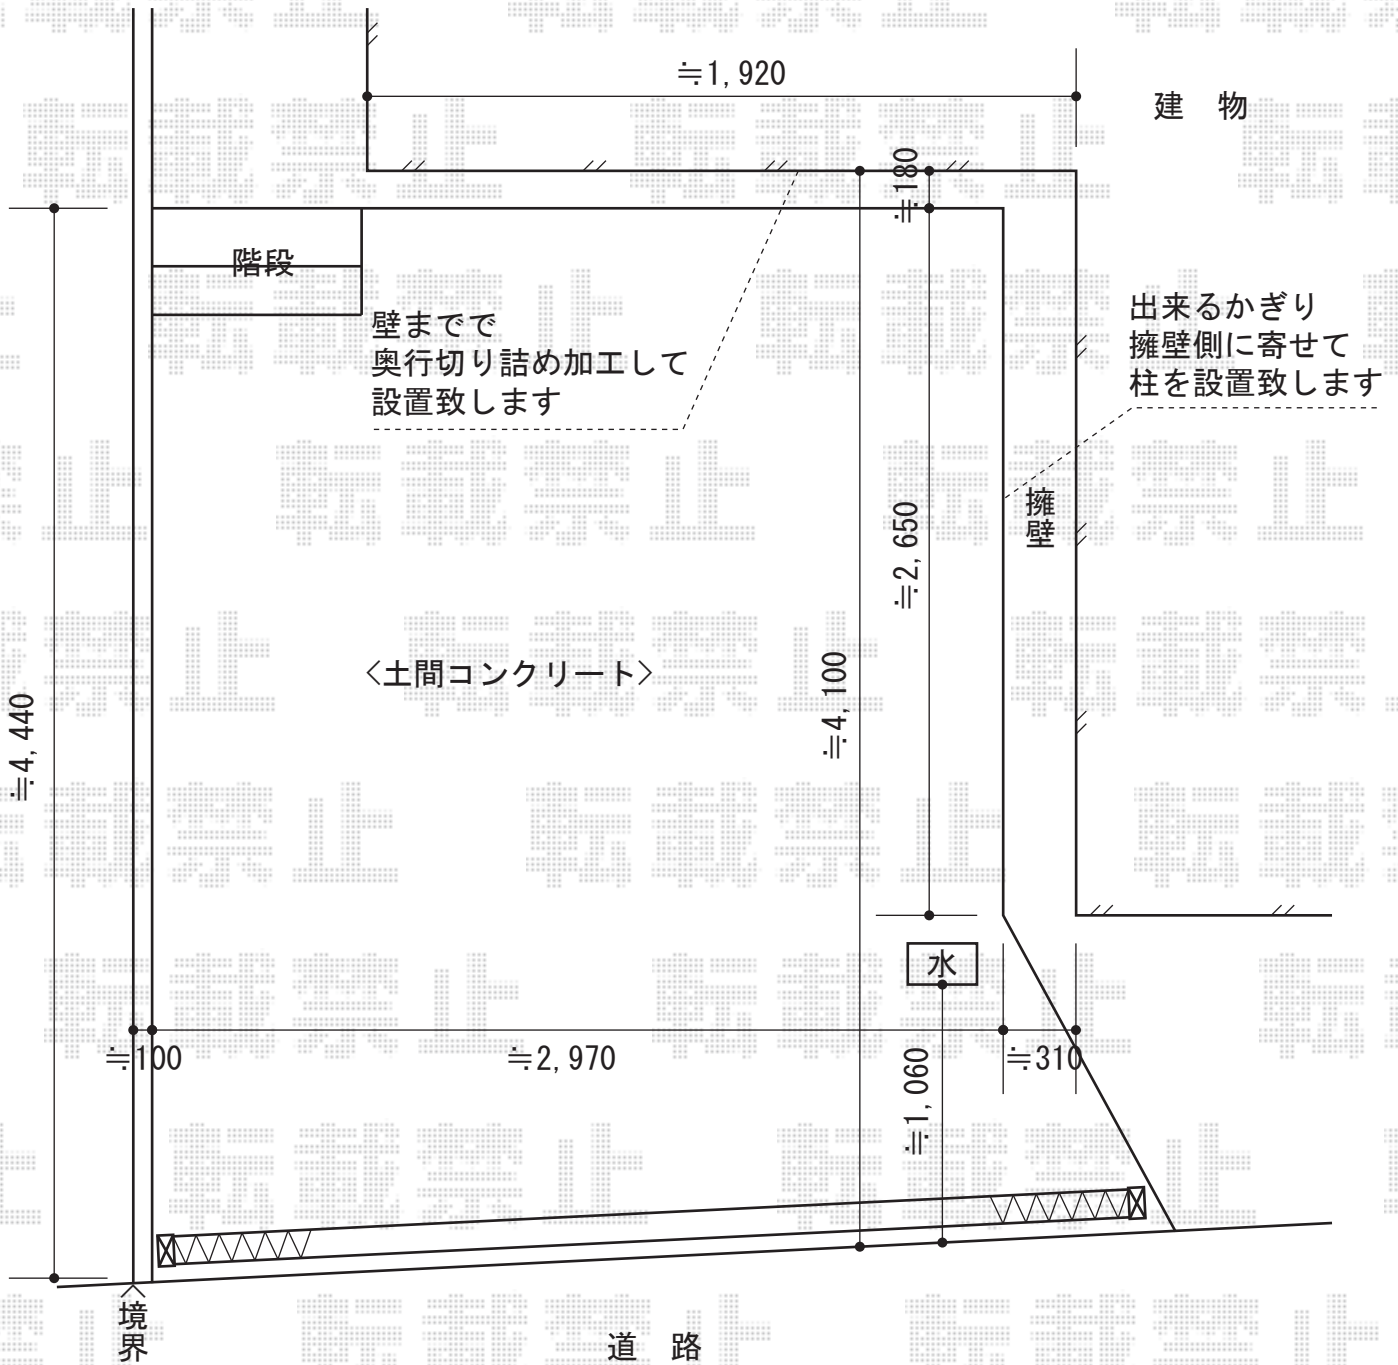

カーブポートシグマIII 積雪～20cm対応

トステム カーブポートシグマIII 積雪～20cm対応
 幅=2,701mm
 奥行=4,980mm
 色：シャイングレー
 屋根材：ポリカーボネート（ブルースモーク）
 柱仕様：ロング柱23仕様（有効高 約2,300mm）

現場状況や作図制限により概略図の内容と多少の違いが生じることがございます。
 施工時は、現場優先とさせて頂きたく思いますので、お立会い頂き、
 最終のご指示のほど、何卒、宜しくお願い致します。