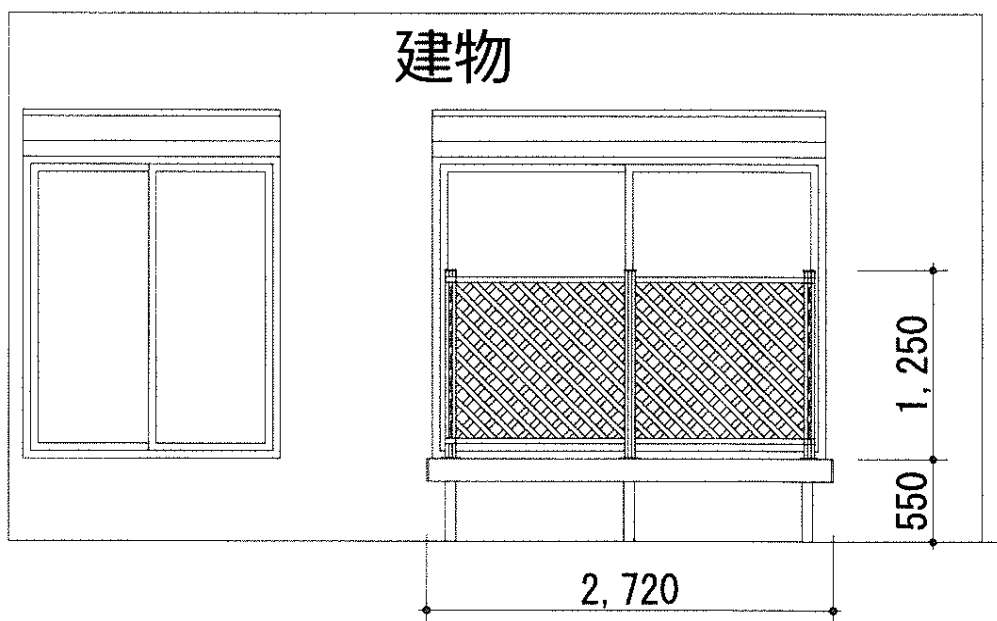

s : 1/50 建物

建物

トステム リコステージII 単体

間口=1.5間(2,720mm)

出幅=3尺(913mm)

色：ソフトブラウン

床板：標準/縦貼り

幕板：幕板B(薄)

束柱：束柱ロングB

トステム リコステージII デッキフェンス

本体1枚(W×H) = (1,200mm×1,200mm) × 5枚

主柱：T-12×6本

パネル仕様：フラットラチスパネル(密目)

柱・笠木色：ソフトブラウン

現場状況や作図制限により概略図の内容と多少の違いが生じることがございます。
 施工時は、現場優先とさせて頂きたく思いますので、お立会い頂き、
 最終のご指示のほど、何卒、宜しくお願い致します。