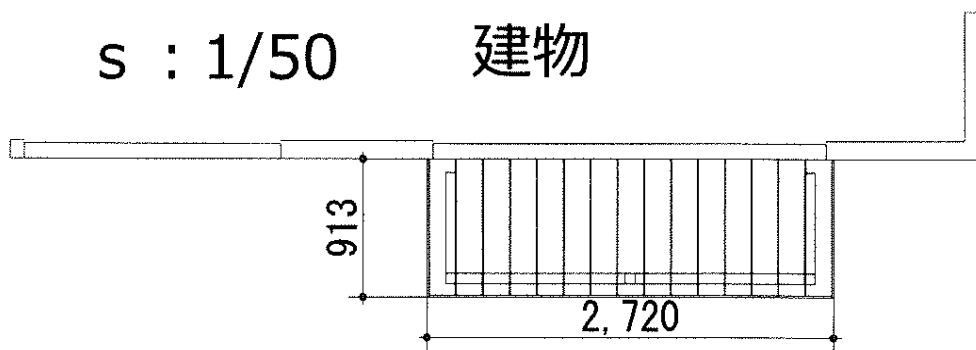

s : 1/50 建物

建物

トステム リコステージII 単体

間口=1.5間(2,720mm)

出幅=3尺(913mm)

色：ソフトブラウン

床板：標準/縦貼り

幕板：幕板B(薄)

束柱：束柱ロングB

トステム リコステージII デッキフェンス

本体1枚(W×H) = (1,200mm×1,200mm) × 5枚

主柱：T-12×6本

パネル仕様：フラットラチスパネル(密目)

柱・笠木色：ソフトブラウン

現場状況や作図制限により概略図の内容と多少の違いが生じることがございます。
 施工時は、現場優先とさせて頂きたく思いますので、お立会い頂き、
 最終のご指示のほど、何卒、宜しくお願い致します。