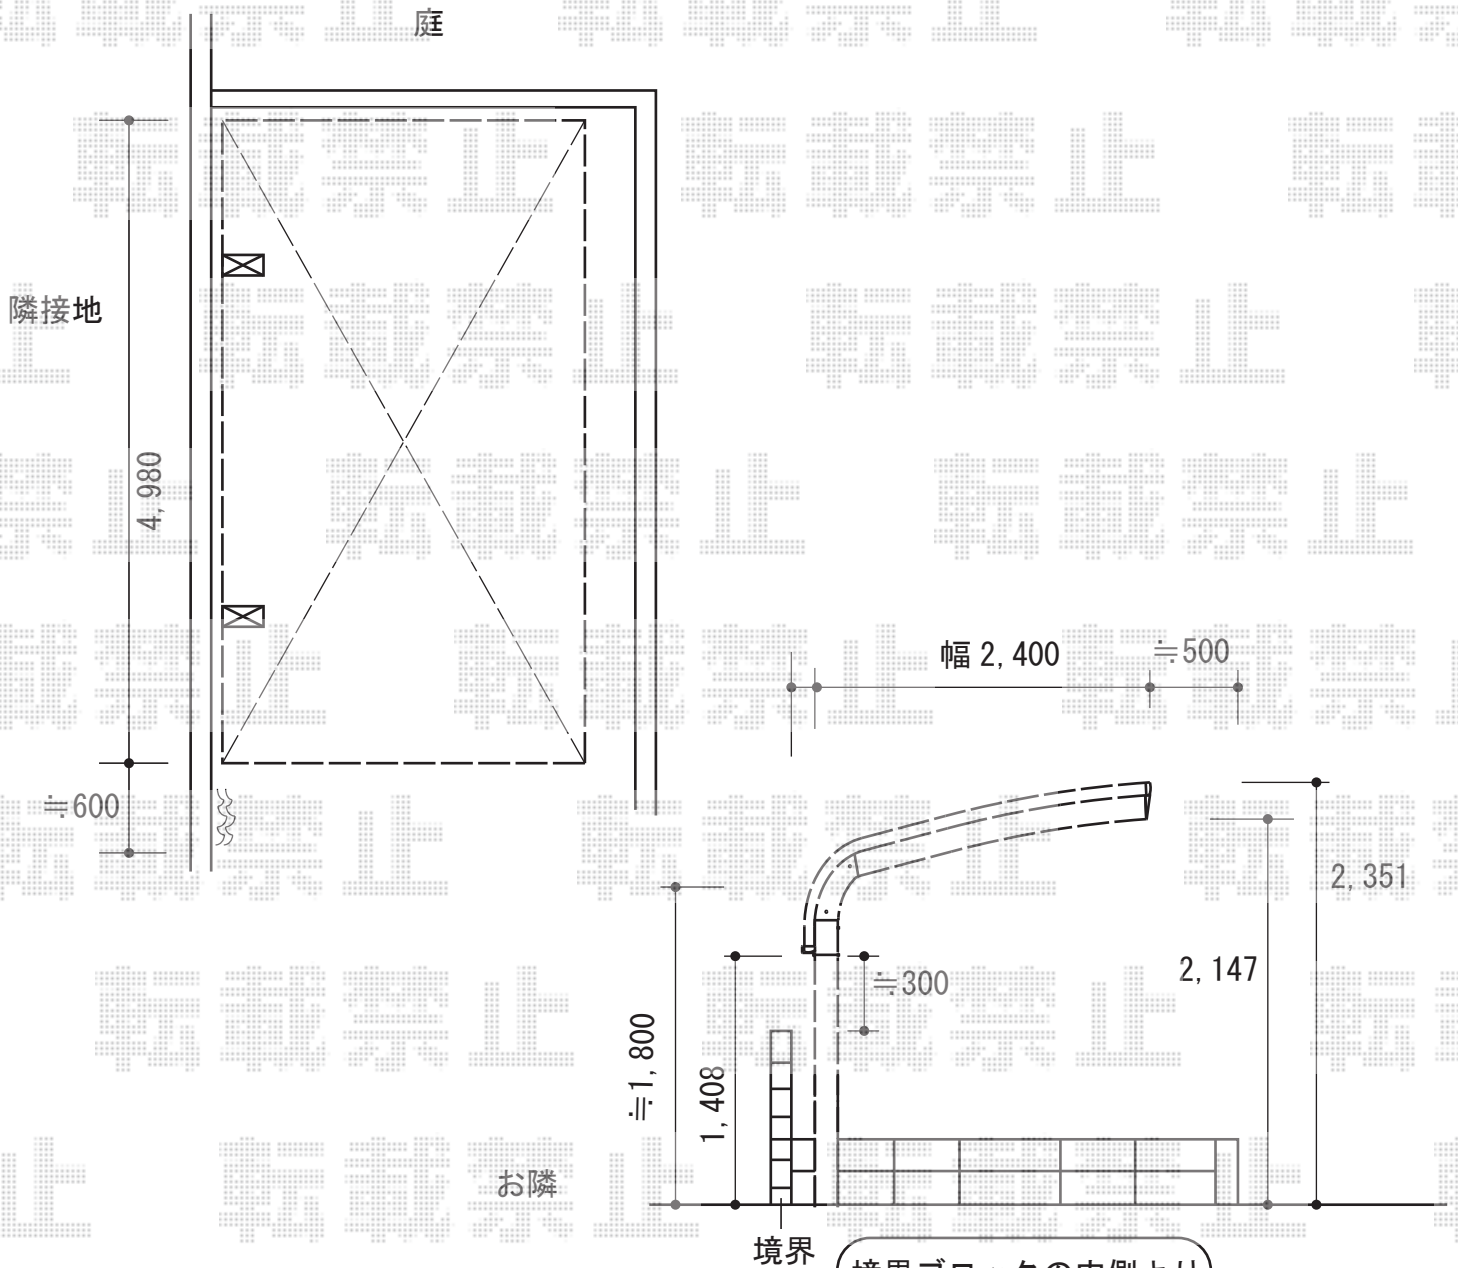

テールポートシグマIII 積雪～30cm対応

境界ブロックの内側より  
100 離して（柱外側）を  
設置いたします。

トステム テールポートシグマIII 積雪～30cm対応  
 幅=2,400mm  
 奥行=4,980mm  
 色：シャイングレー  
 屋根材：熱線吸収アクアポリカーボネート（ライトブルー）  
 柱仕様：標準柱仕様（有効高 約1,800mm）  
 メーカー希望小売価格： ¥333,700.-