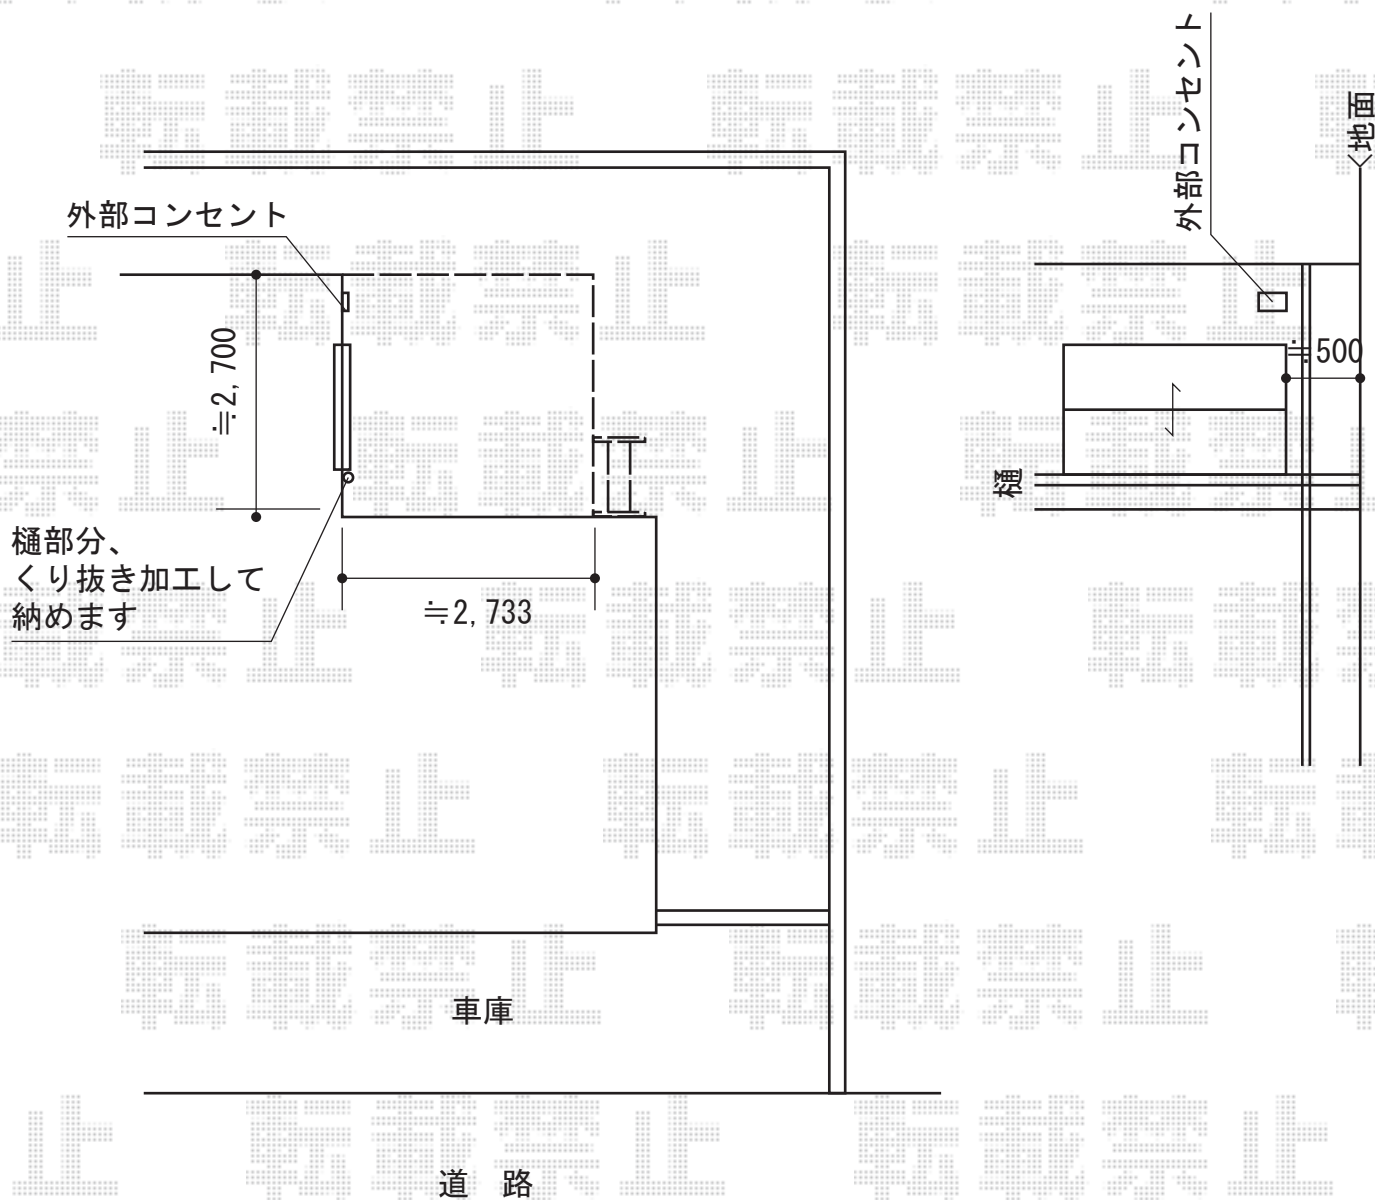

リウッドデッキ200

YKK AP リウッドデッキ200
間口=1.5間 (約2,700mm)
出幅=9尺 (2,733mm)
色：レッドブラウン/束柱色：カームブラック
床板：縦貼り
幕板：幕板B (薄)
束柱：束柱A (550mm)

YKK AP 独立式リウッドステップ2型
色：レッドブラウン/束柱色：カームブラック
数量：1セット

現場状況や作図制限により概略図の内容と多少の違いが生じることがございます。
施工時は、現場優先とさせて頂きたく思いますので、お立会い頂き、
最終のご指示のほど、何卒、宜しくお願い致します。