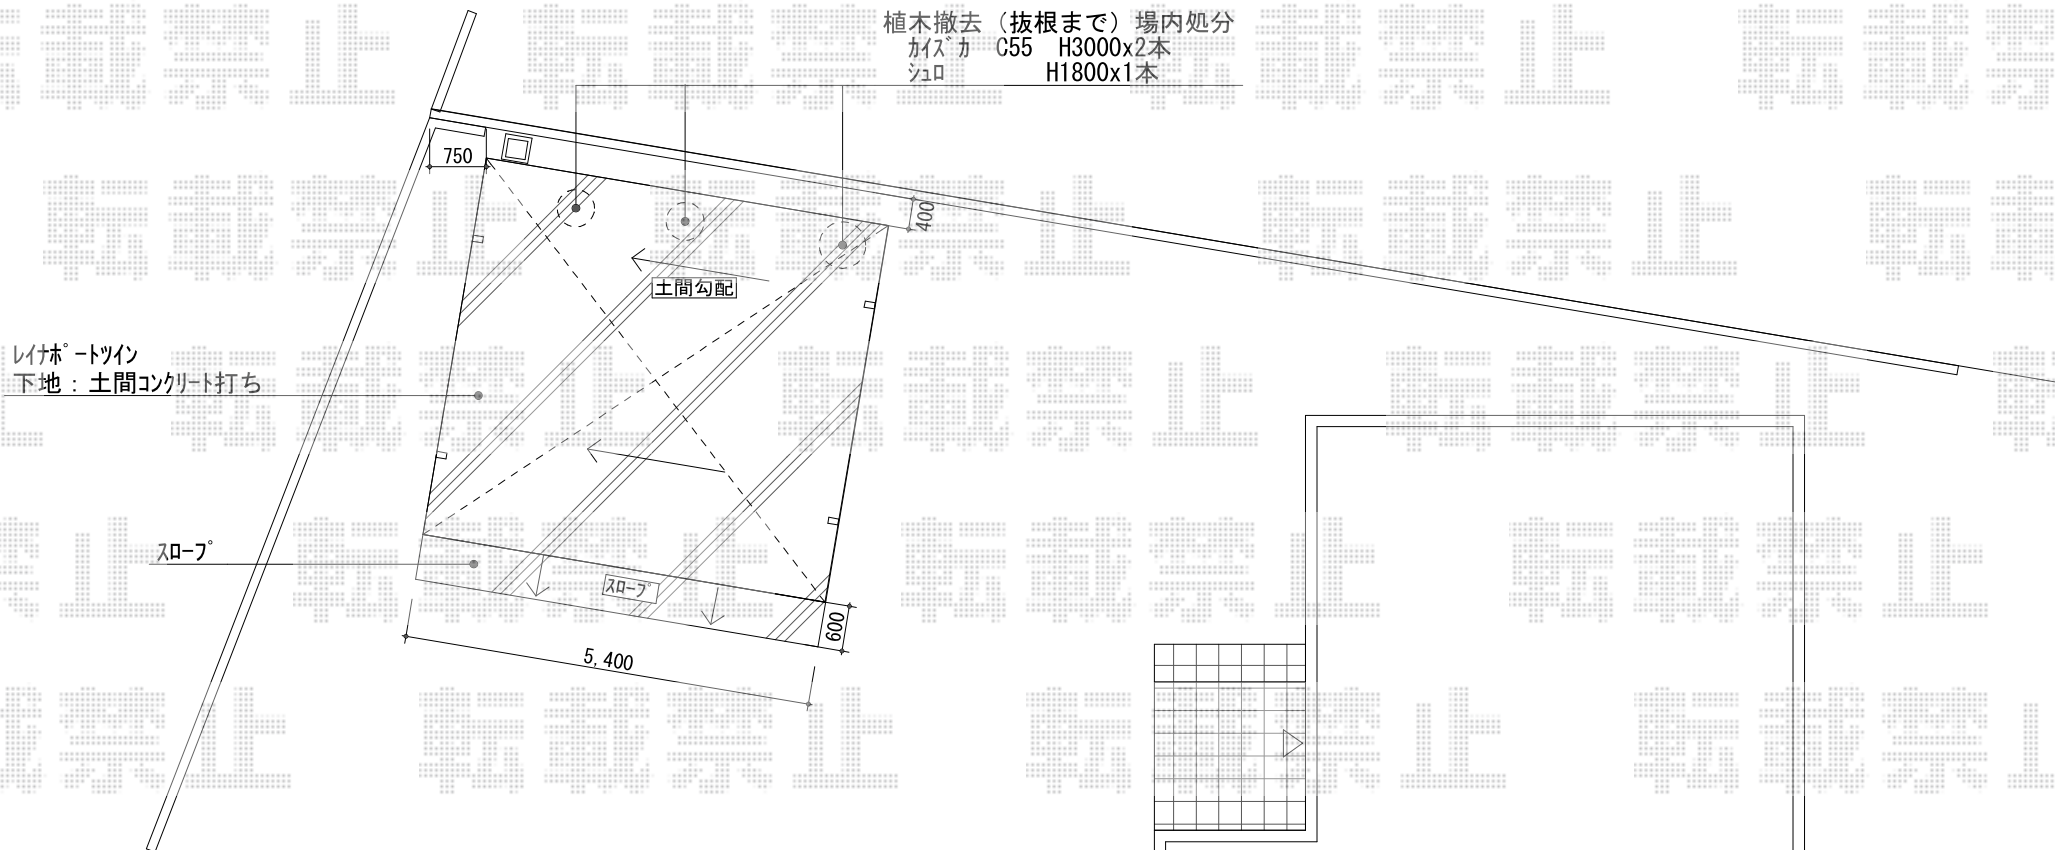

レイナツインポート 積雪～20cm対応

YKK AP レイナツインポート 積雪～20cm対応
幅=5,983mm
奥行=5,052mm
色: カームブラック
屋根材: 熱線遮断ポリカーボネート (アースブルーマット調)
柱仕様: ハイローフ柱仕様 (有効高 約2,355mm)

現場状況や作図制限により概略図の内容と多少の違いが生じることがございます。
施工時は、現場優先とさせて頂きたく思いますので、お立会い頂き、
最終のご指示のほど、何卒、宜しくお願い致します。