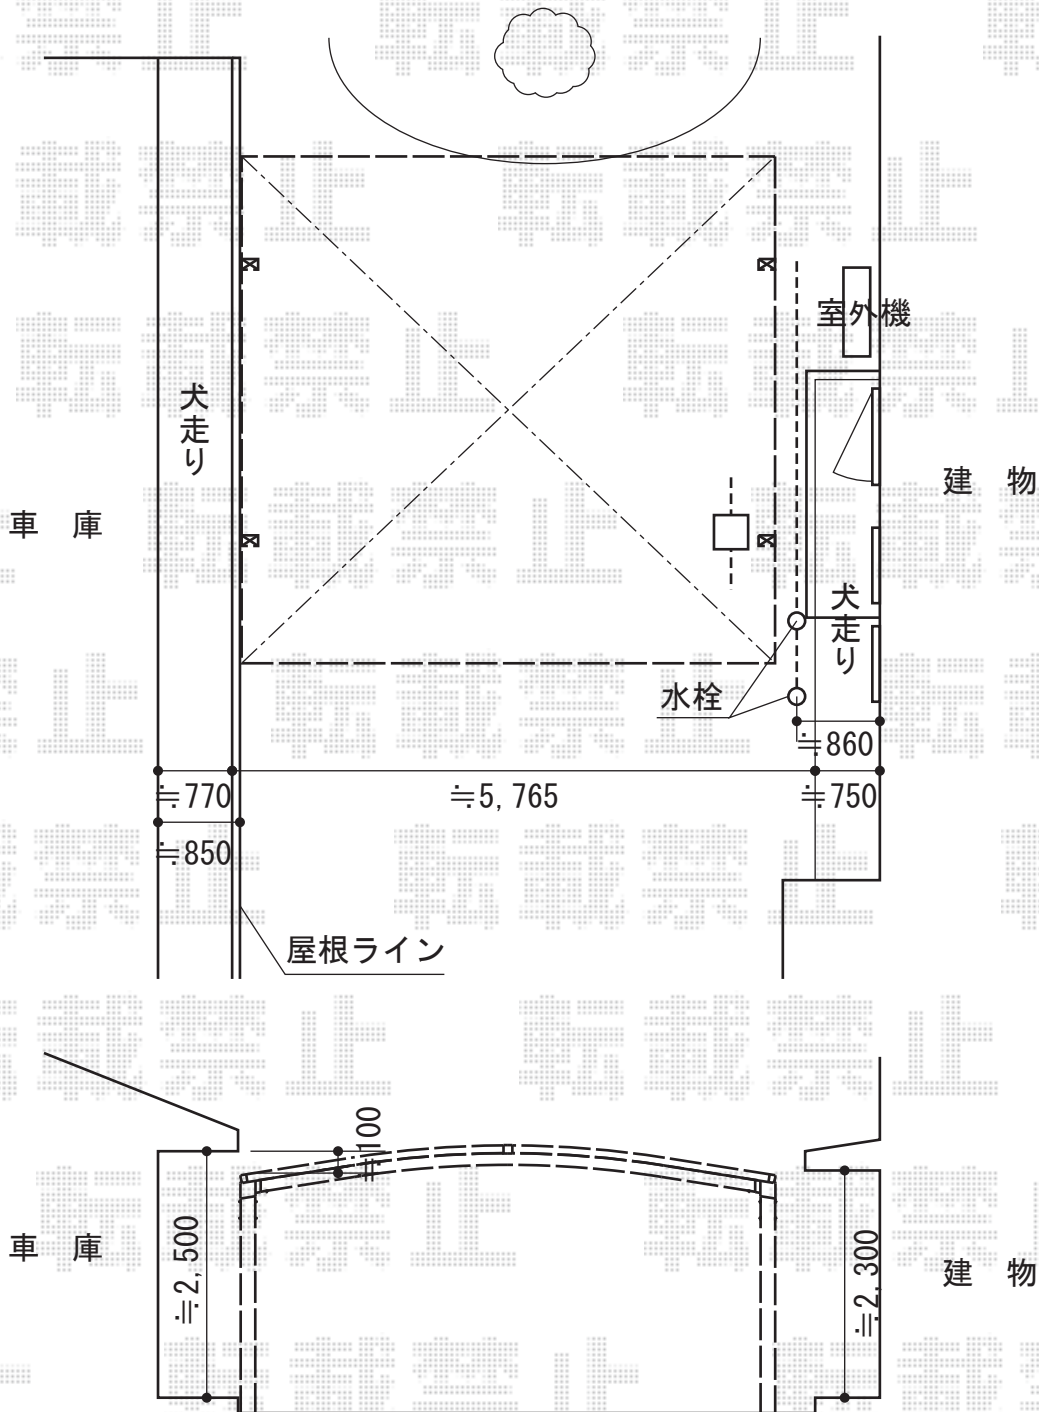

プレシオスポーツ M合掌 積雪～20cm対応

Value Select プレシオスポーツ M合掌 積雪～20cm対応
 幅=5,414mm (27+27)
 奥行=5,052mm
 色：ノーブルステン
 屋根材：ポリカーボネート（スカイブルー）
 柱仕様：ハイルフ柱仕様（有効高 約2,250mm）

現場状況や作図制限により概略図の内容と多少の違いが生じることがございます。
 施工時は、現場優先とさせて頂きたく思いますので、お立会い頂き、
 最終のご指示のほど、何卒、宜しくお願い致します。