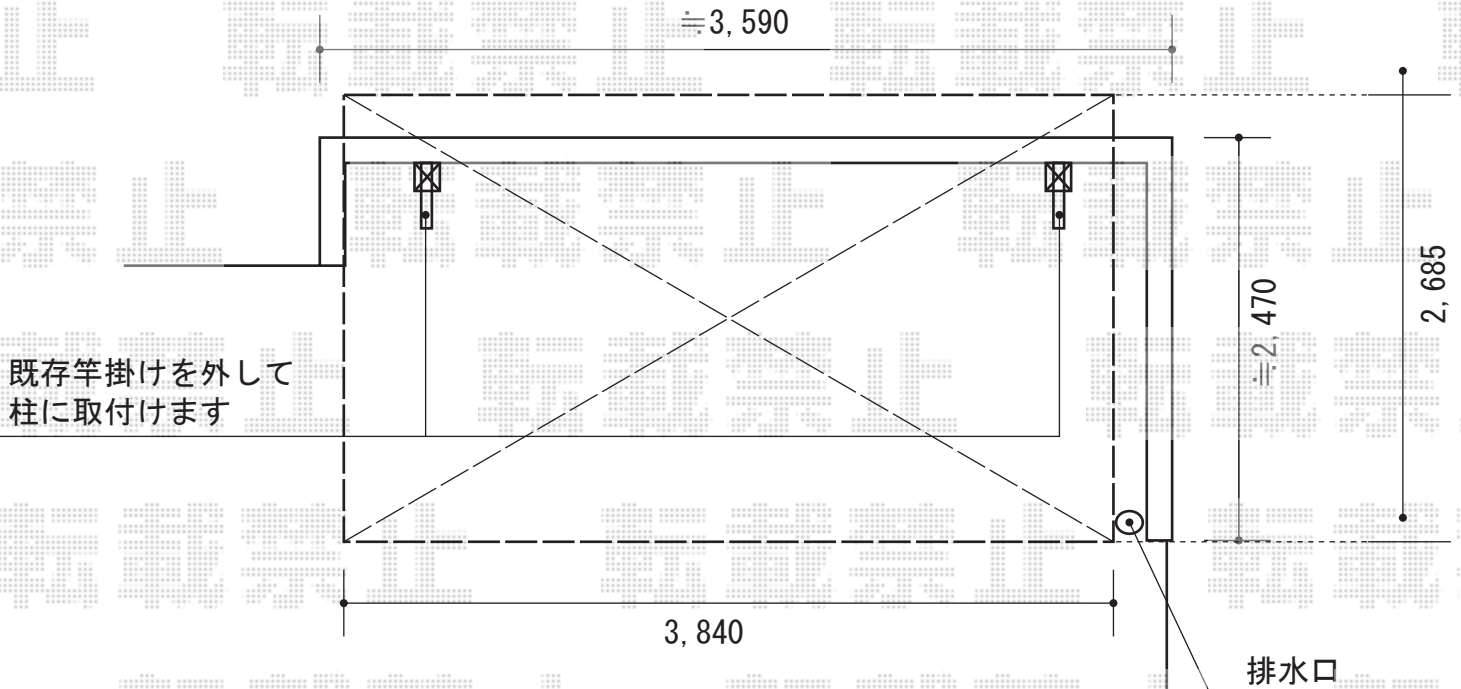

パワーアルファ RB型 屋根タイプ 単体 積雪～30cm対応

パワーアルファBB型

奥行自在桁  
物干し1対あり

トステム パワーアルファ RB型 屋根タイプ 単体 積雪～30cm対応  
間口=関東間2.0間 (柱芯々3,440mm 屋根幅3,660mm)  
出幅=9尺 (2,685mm) 色: シャイングレー  
屋根材: ポリカーボネート (クリアマット/すりガラス調)  
柱仕様: 柱奥行移動タイプ (柱2本)  
施工方法: 上止め仕様  
柱固定部品仕様: 中間用×2

トステム 吊り下げ物干し 標準 2本入  
色: シャイングレー 数量: 1セット

現場状況や作図制限により概略図の内容と多少の違いが生じることがございます。  
施工時は、現場優先とさせて頂きたく思いますので、お立会い頂き、  
最終のご指示のほど、何卒、宜しくお願い致します。

EX-SHOP  
HTTP://WWW.EX-SHOP.NET

担当: 越智