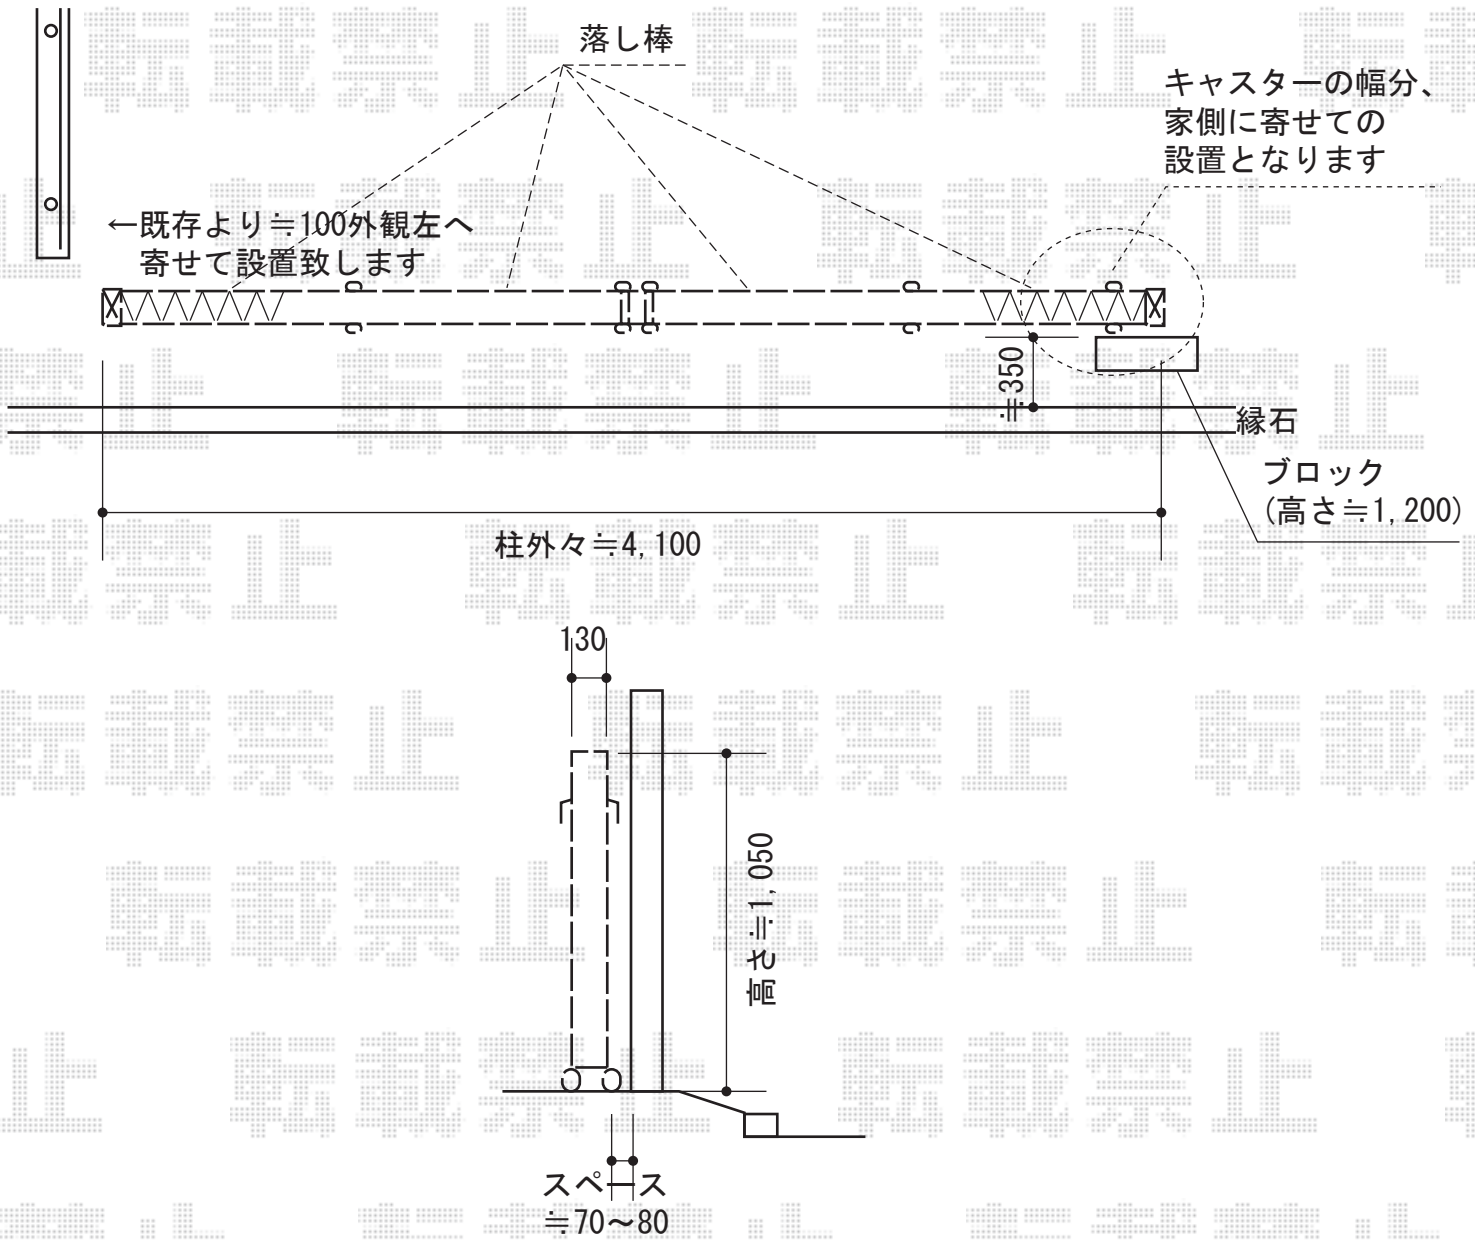

アルシャインII M型 Aタイプ ノンレール 両開き

TOEX アルシャインII M型 Aタイプ ノンレール 両開き
 開口幅=4,179mm
 全幅=4,315mm
 たたみ幅=413mm+399mm
 高さ=1,050mm
 色：アイボリーホワイト
 キャスター数：4箇所
 落棒数：4本

現場状況や作図制限により概略図の内容と多少の違いが生じることがございます。
 施工時は、現場優先とさせて頂きたく思いますので、お立会い頂き、
 最終のご指示のほど、何卒、宜しくお願い致します。