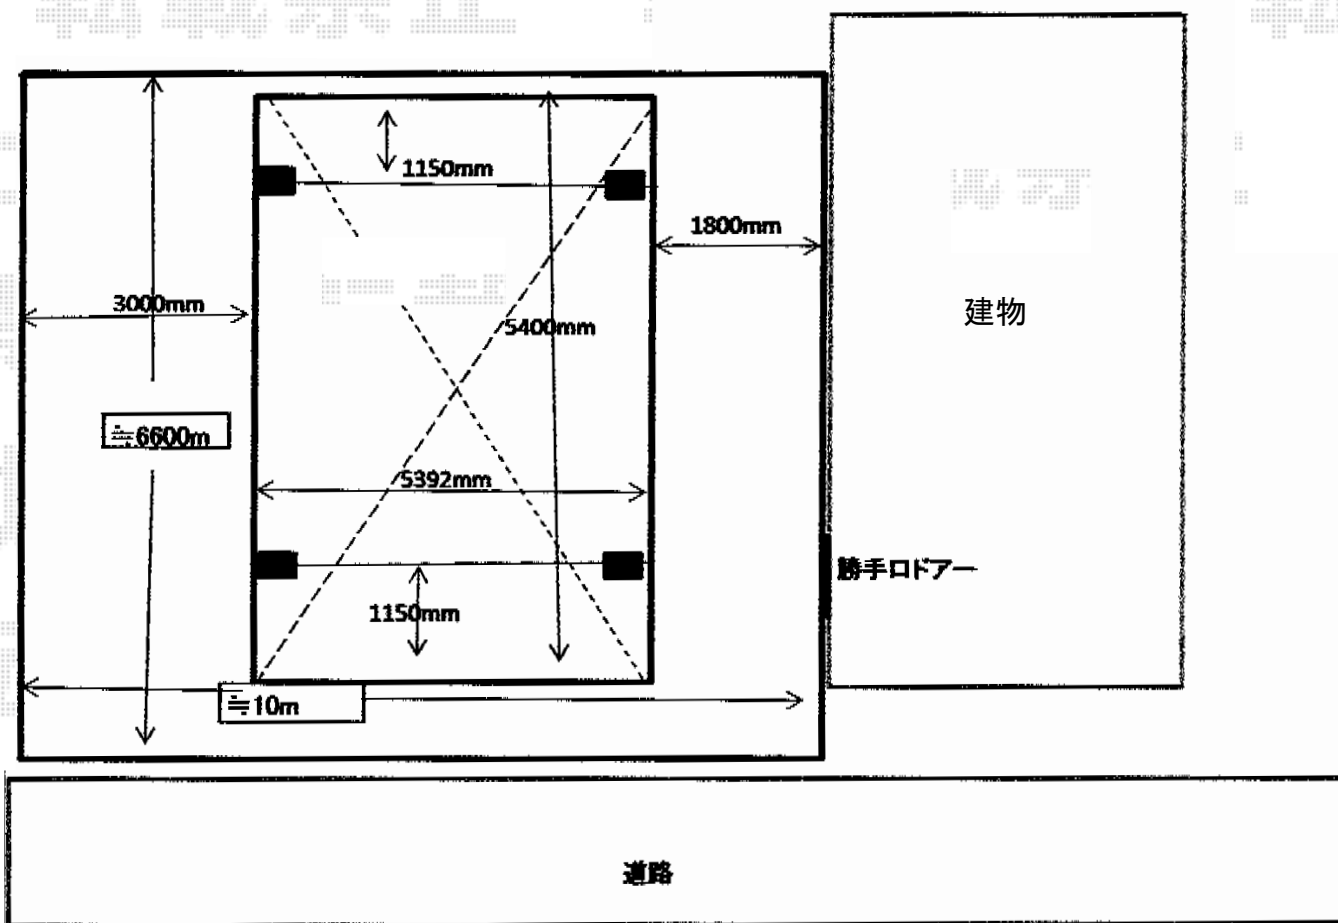

レイナツインポート 積雪～20cm対応

YKK AP レйнаツインポート 積雪～20cm対応

幅=5,392mm

奥行=5,400mm

色：ホワイト

屋根材：ポリカーボネート（トーマイマット/すりガラス調）

柱仕様：ハイルーフ柱仕様（有効高 約2,355mm）

YKK AP 水平式物干し（カーポート柱用）

仕様：2本入り

色：ホワイト

現場状況や作図制限により概略図の内容と多少の違いが生じることがございます。  
施工時は、現場優先とさせて頂きたく思いますので、お立会い頂き、  
最終のご指示のほど、何卒、宜しくお願い致します。

EX-SHOP  
HTTP://WWW.EX-SHOP.NET

担当：吉岡