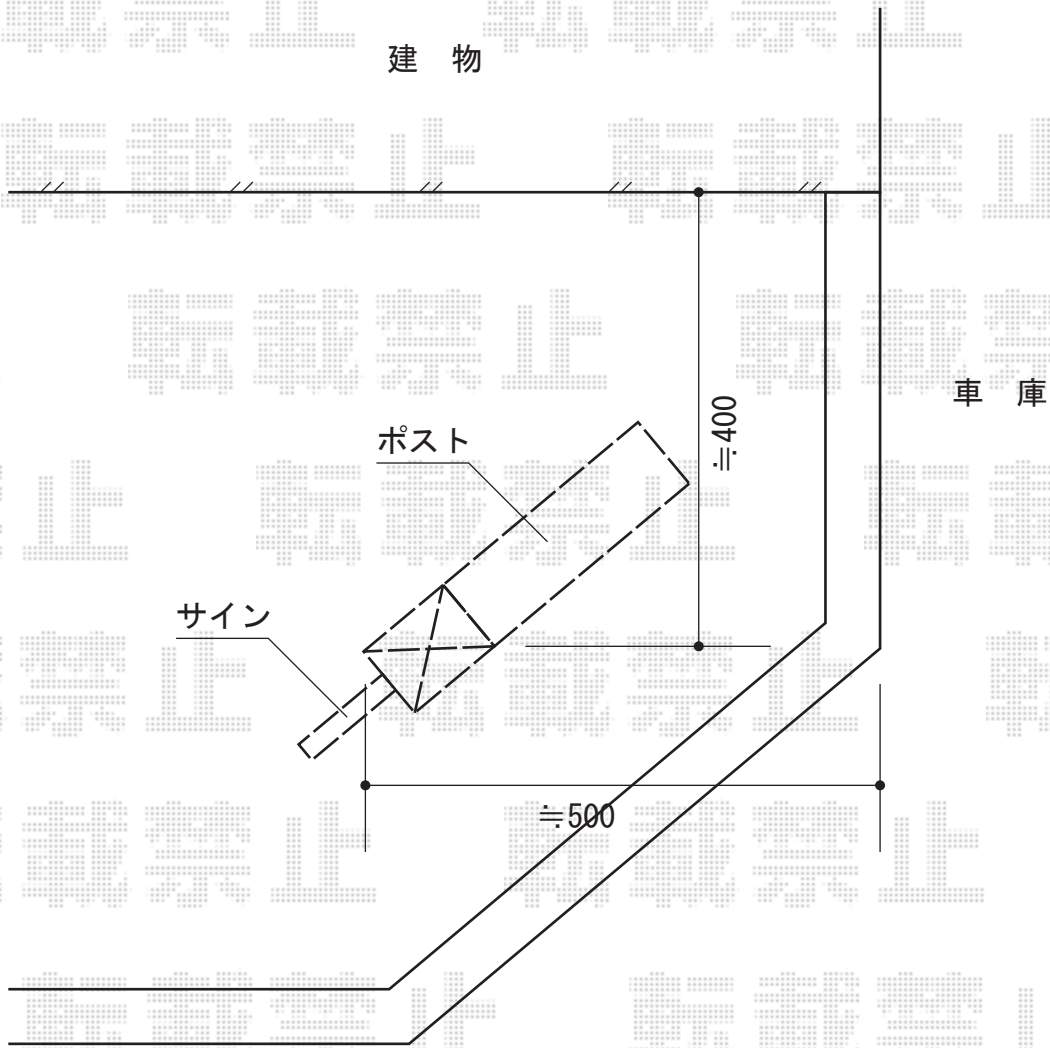

アプローチポールアロット1型

TOEX アプローチポールアロット1型

ポール：（オータムブラウン）（¥18,600）

1型用支柱キャップ：（オータムブラウン）（¥2,500）

サイン：BS-3型（オータムブラウン）（¥5,000）

ポスト：角型ポスト（オータムブラウン）（¥24,600）

現場状況や作図制限により概略図の内容と多少の違いが生じることがございます。
施工時は、現場優先とさせていただきますので、お立会い頂き、
最終のご指示のほど、何卒、宜しくお願い致します。