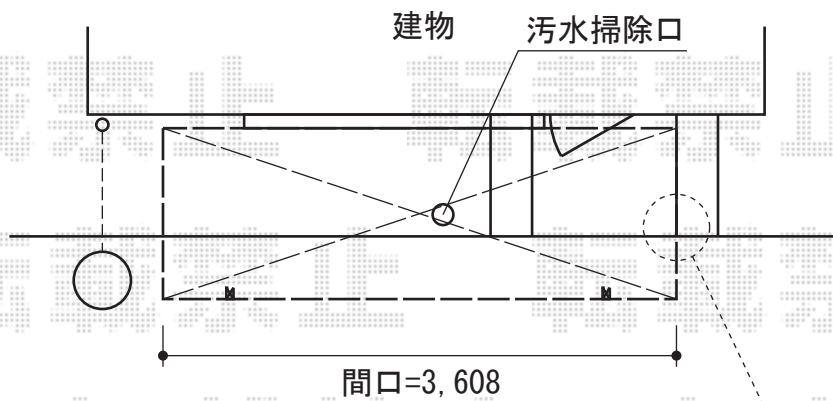

アーキフィット ミニ 独立テラスタイプ

ここからスタートして→
設置致します

TOEX アーキフィット ミニ 独立テラスタイプ
間口=3,608mm
出幅=1,203mm
色：シャイングレー
屋根材：ポリカーボネート（クリアブルー）
柱仕様：柱位置固定タイプ
オプション：竿掛セット（柱取付タイプ）

現場状況や作図制限により概略図の内容と多少の違いが生じることがございます。
施工時は、現場優先とさせて頂きたく思いますので、お立会い頂き、
最終のご指示のほど、何卒、宜しくお願い致します。