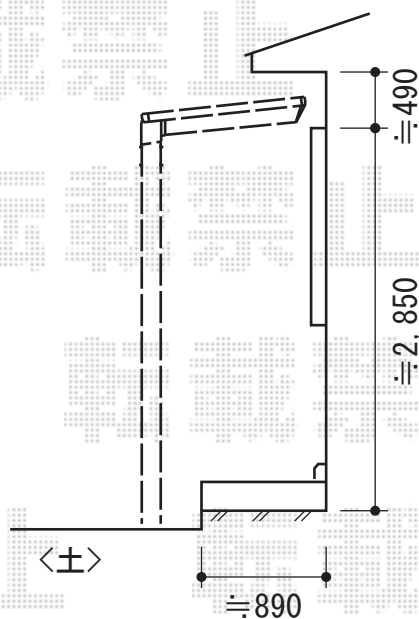

アーキフィット ミニ 独立テラスタイプ

ここからスタートして→
設置致します

TOEX アーキフィット ミニ 独立テラスタイプ
間口=3,608mm
出幅=1,203mm
色：シャイングレー
屋根材：ポリカーボネート（クリアブルー）
柱仕様：柱位置固定タイプ
オプション：竿掛セット（柱取付タイプ）

現場状況や作図制限により概略図の内容と多少の違いが生じることがございます。
施工時は、現場優先とさせて頂きたく思いますので、お立会い頂き、
最終のご指示のほど、何卒、宜しくお願い致します。