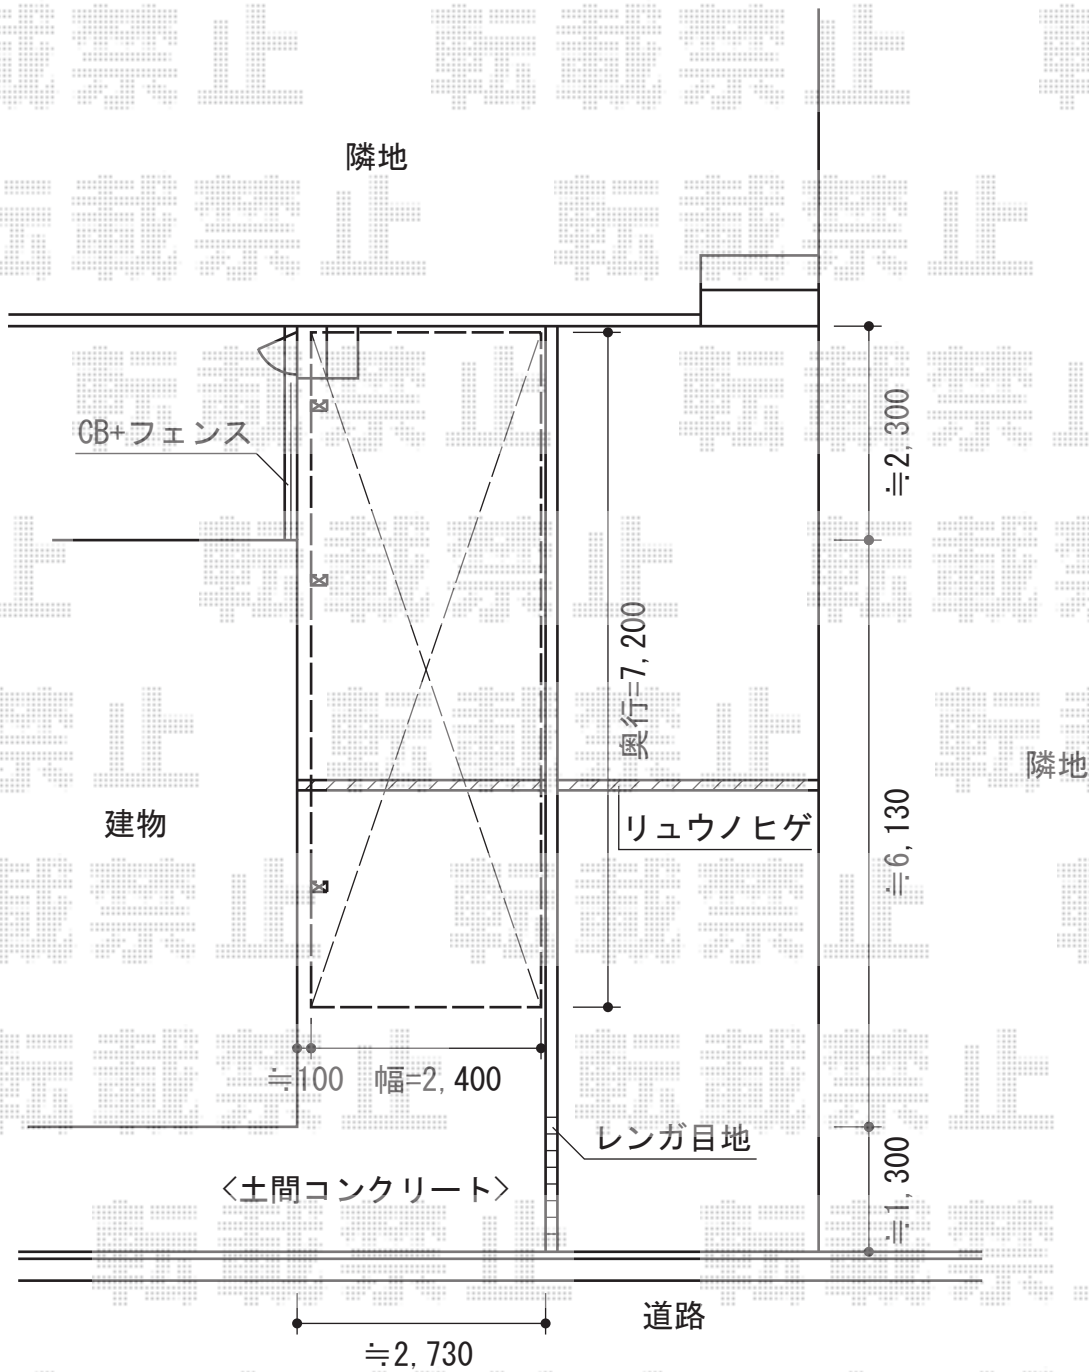

レイナポート 延長 積雪~20cm対応

YKK AP レイナポート 延長 積雪~20cm対応
幅=2,400mm
奥行=7,200mm
色：プラチナステン
屋根材：ポリカーボネート（アースブルー）
柱仕様：ハイルーフ柱仕様（有効高 約2,355mm）
メーカー希望小売価格：¥329,000.-

現場状況や作図制限により概略図の内容と多少の違いが生じることがございます。
施工時は、現場優先とさせて頂きたく思いますので、お立会い頂き、
最終のご指示のほど、何卒、宜しくお願い致します。