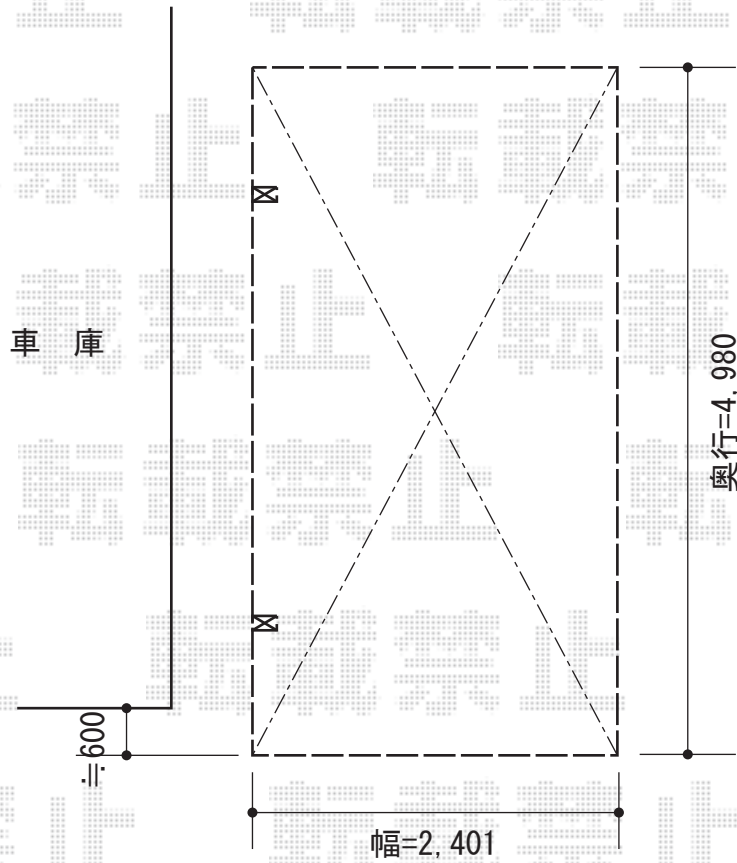

テールポートシグマIII 積雪対応～30cm

トステム テールポートシグマIII 積雪対応～30cm
幅=2,400mm
奥行=4,980mm
色：シャイングレー
屋根材：ポリカーボネート（ブルースモーク）
柱仕様：ロング柱23仕様（有効高 約2,300mm）

現場状況や作図制限により概略図の内容と多少の違いが生じることがございます。
施工時は、現場優先とさせて頂きたく思いますので、お立会い頂き、
最終のご指示のほど、何卒、宜しくお願い致します。