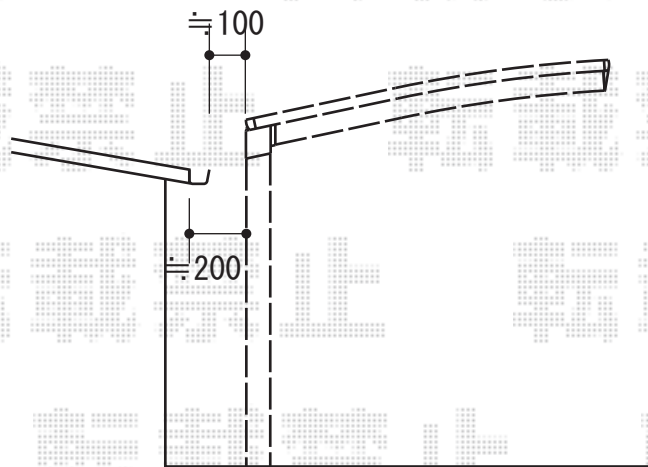

テールポートシグマIII 積雪対応～30cm

トステム テールポートシグマIII 積雪対応～30cm
幅=2,400mm
奥行=4,980mm
色：シャイングレー
屋根材：ポリカーボネート（ブルースモーク）
柱仕様：ロング柱23仕様（有効高 約2,300mm）

現場状況や作図制限により概略図の内容と多少の違いが生じることがございます。
施工時は、現場優先とさせて頂きたく思いますので、お立会い頂き、
最終のご指示のほど、何卒、宜しくお願い致します。