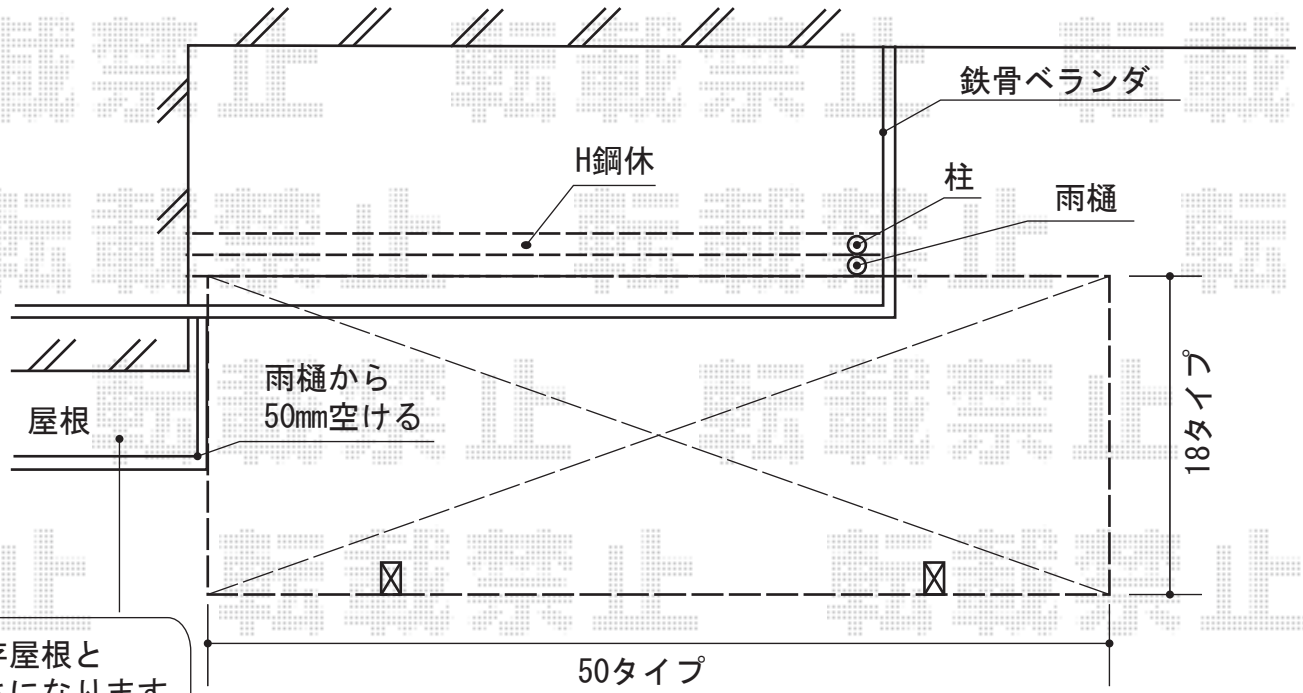

カーブポートシグマⅢ ミニ 積雪～30cm対応

ほぼ既存屋根と同じ高さになります

物干は梁に取付します。
取付時に高さのご確認をお願い致します。

残土処理をお願い致します。
施工時に、駐車場・水道・電気をお借り致します。

トステム カーブポートシグマⅢ ミニ 積雪～30cm対応
幅=1,801mm
奥行=4,980mm
色：オータムブラウン
屋根材：ポリカーボネート（ブラウン）
柱仕様：ロング柱23仕様（有効高 約2,312mm）
トステム 吊り下げ物干し ロング 2本入
色：オータムブラウン
数量：1セット

現場状況や作図制限により概略図の内容と多少の違いが生じることがございます。
施工時は、現場優先とさせて頂きたく思いますので、お立会い頂き、
最終のご指示のほど、何卒、宜しくお願い致します。

EX-SHOP
HTTP://WWW.EX-SHOP.NET

担当：小林