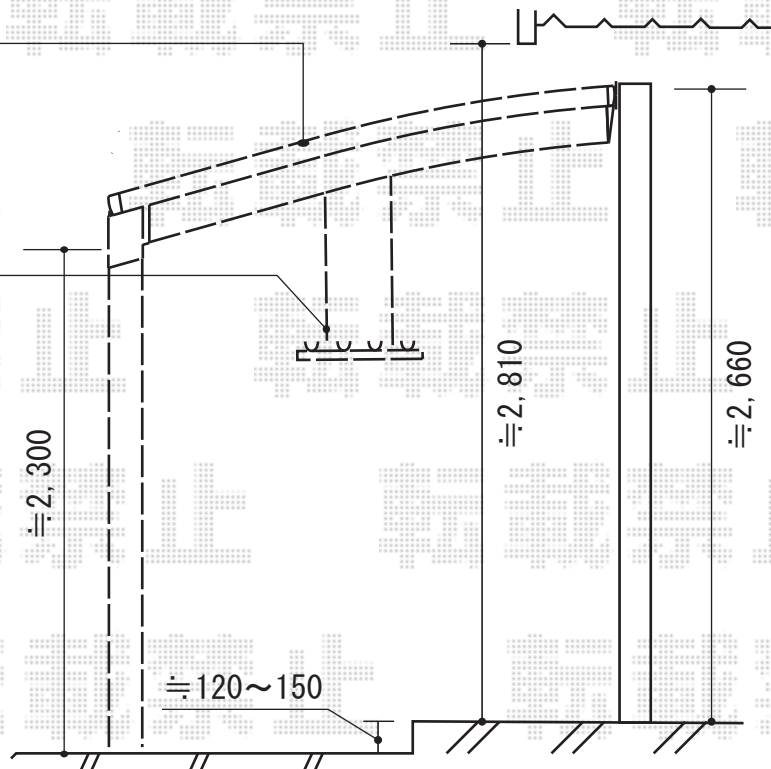

カーブポートシグマⅢ ミニ 積雪～30cm対応

ほぼ既存屋根と同じ高さになります

物干は梁に取付します。
取付時に高さのご確認をお願い致します。

残土処理をお願い致します。
施工時に、駐車場・水道・電気をお借り致します。

トステム カーブポートシグマⅢ ミニ 積雪～30cm対応
幅=1,801mm
奥行=4,980mm
色：オータムブラウン
屋根材：ポリカーボネート（ブラウン）
柱仕様：ロング柱23仕様（有効高 約2,312mm）
トステム 吊り下げ物干し ロング 2本入
色：オータムブラウン
数量：1セット

現場状況や作図制限により概略図の内容と多少の違いが生じることがございます。
施工時は、現場優先とさせて頂きたく思いますので、お立会い頂き、
最終のご指示のほど、何卒、宜しくお願い致します。

EX-SHOP
HTTP://WWW.EX-SHOP.NET

担当：小林