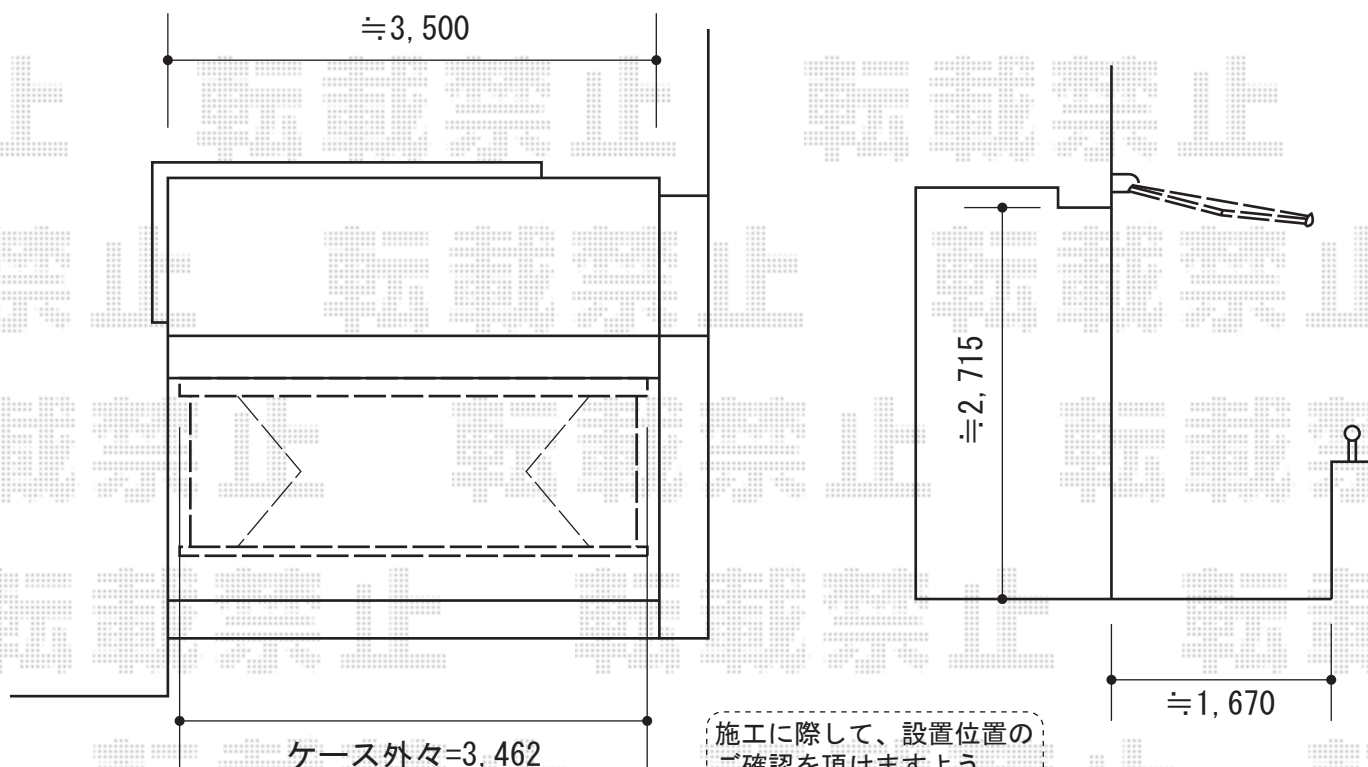

# 彩鳥 S型 レギュラータイプ

施工に際して、設置位置のご確認を頂けますよう、  
お願い致します。

トステム 彩鳥 S型 レギュラータイプ  
間口=特注3,340mm  
出幅=1,500mm  
本体色：ブラック  
キャンパス色：ポリエステル（アイボリーホワイト）  
駆動：手動式/外観右駆動  
クランクハンドル：長さ1,500mm  
オプション：ベースプレート

現場状況や作図制限により概略図の内容と多少の違いが生じることがございます。  
施工時は、現場優先とさせて頂きたく思いますので、お立会い頂き、  
最終のご指示のほど、何卒、宜しくお願い致します。