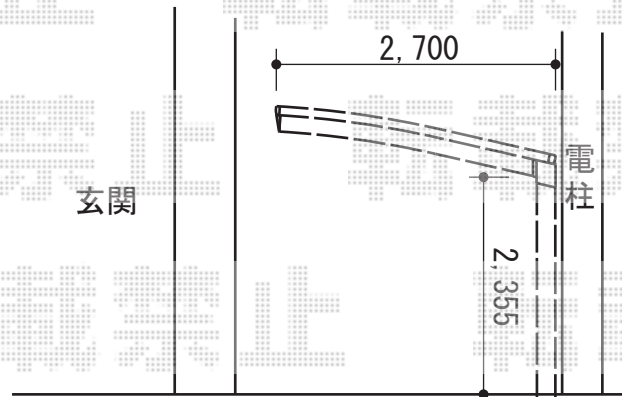

レイナポート 積雪～20cm対応

カーポート設置位置は
施工日当日にご相談し
決定いたします。

YKK AP レイナポート 積雪～20cm対応

幅=2,700mm

奥行=5,768mm

色：ブラウン

屋根材：ポリカーボネート（トーマイマット）

柱仕様：ハイルーフ柱仕様（有効高 約2,355mm）

現場状況や作図制限により概略図の内容と多少の違いが生じることがございます。
施工時は、現場優先とさせて頂きたく思いますので、お立会い頂き、
最終のご指示のほど、何卒、宜しくお願い致します。

EX-SHOP
HTTP://WWW.EX-SHOP.NET

担当：小林

全ての著作権は、エクスショップに帰属します。当社のお取引目的外の使用・複製・転載禁止となっております。