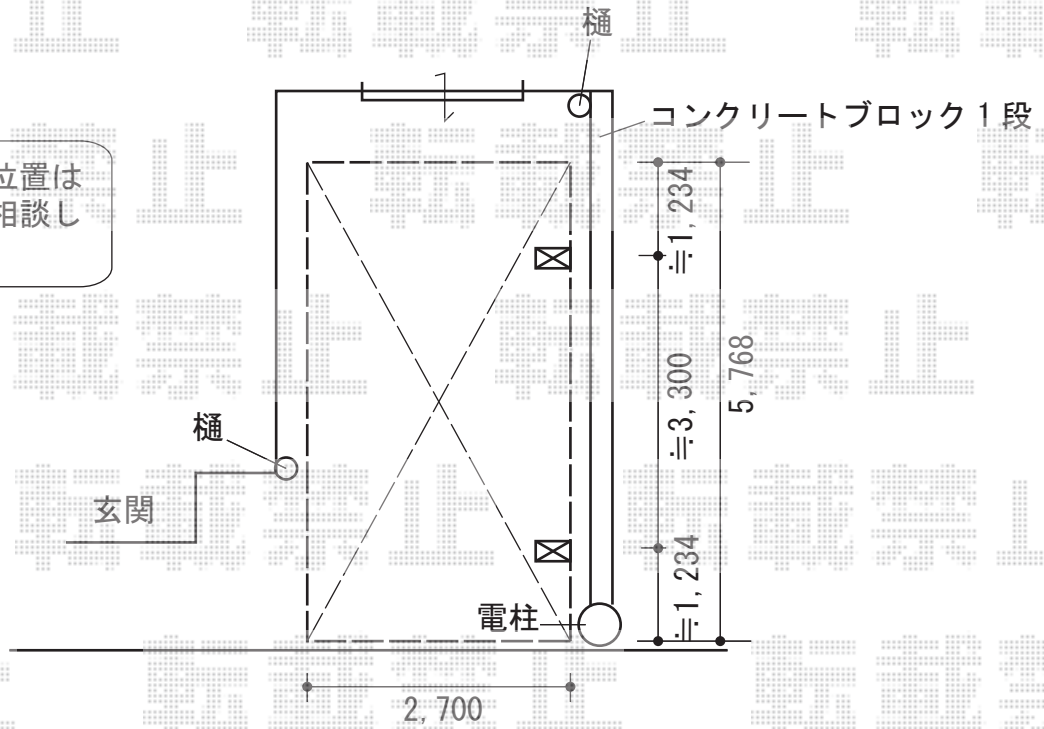

レイナポート 積雪～20cm対応

カーポート設置位置は
施工日当日にご相談し
決定いたします。

YKK AP レイナポート 積雪～20cm対応

幅=2,700mm

奥行=5,768mm

色：ブラウン

屋根材：ポリカーボネート（トーマイマット）

柱仕様：ハイルーフ柱仕様（有効高 約2,355mm）

現場状況や作図制限により概略図の内容と多少の違いが生じることがございます。
施工時は、現場優先とさせて頂きたく思いますので、お立会い頂き、
最終のご指示のほど、何卒、宜しくお願い致します。

EX-SHOP
HTTP://WWW.EX-SHOP.NET

担当：小林

全ての著作権は、エクスショップに帰属します。当社のお取引目的外の使用・複製・転載禁止となっております。