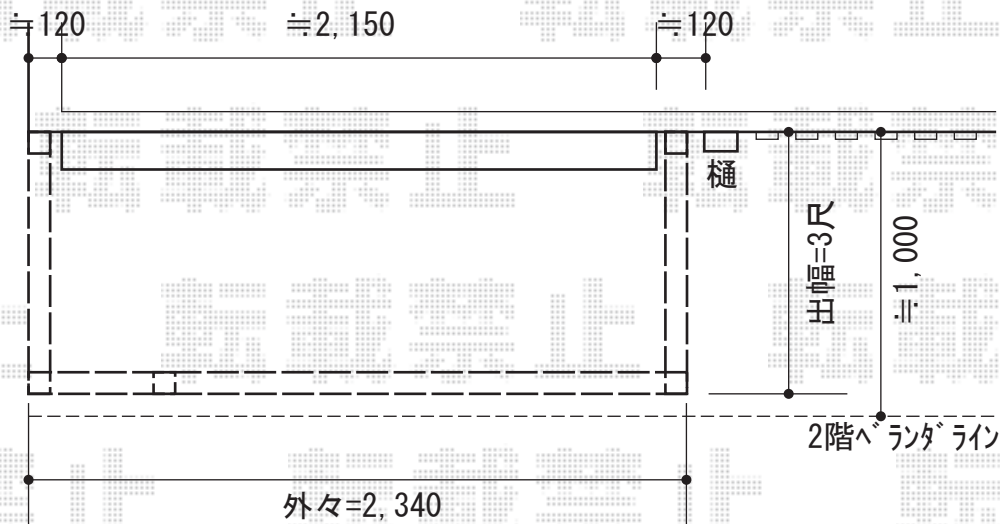

# ツインガードII

タイル土間を洗えるよう、  
下スペースを作って設置致します

トステム ツインガードII  
 寸法=幅(2,340mm) × 出幅3尺(885mm) × 高さ(2,000mm)  
 正面ユニット: FIX+引戸1.0間  
 側面ユニット: 高窓+FIX  
 色: オータムブラウン  
 オプション: 開口部3カ所網戸付

現場状況や作図制限により概略図の内容と多少の違いが生じることがございます。  
 施工時は、現場優先とさせて頂きたく思いますので、お立会い頂き、  
 最終のご指示のほど、何卒、宜しくお願い致します。