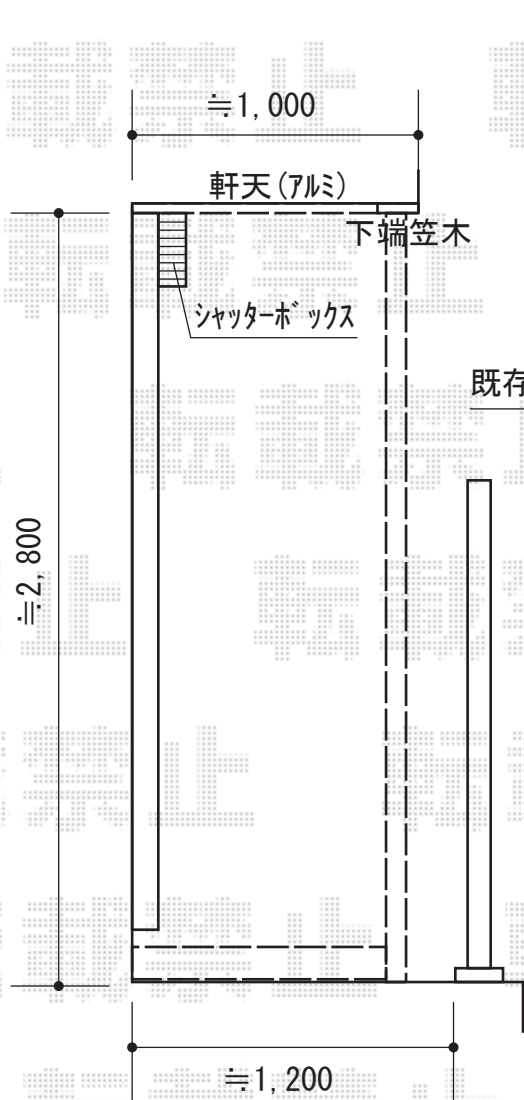

# ツインガードII

タイル土間を洗えるよう、  
下スペースを作って設置致します

トステム ツインガードII  
 寸法=幅(2,340mm) × 出幅3尺(885mm) × 高さ(2,000mm)  
 正面ユニット: FIX+引戸1.0間  
 側面ユニット: 高窓+FIX  
 色: オータムブラウン  
 オプション: 開口部3カ所網戸付

現場状況や作図制限により概略図の内容と多少の違いが生じることがございます。  
 施工時は、現場優先とさせて頂きたく思いますので、お立会い頂き、  
 最終のご指示のほど、何卒、宜しくお願い致します。