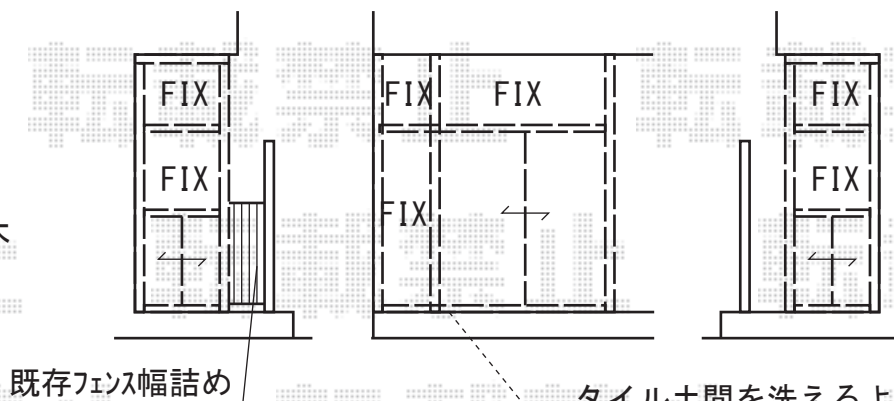

# ツインガードII

タイル土間を洗えるよう、  
下スペースを作って設置致します

トステム ツインガードII  
 寸法=幅(2,340mm) × 出幅3尺(885mm) × 高さ(2,000mm)  
 正面ユニット: FIX+引戸1.0間  
 側面ユニット: 高窓+FIX  
 色: オータムブラウン  
 オプション: 開口部3カ所網戸付

現場状況や作図制限により概略図の内容と多少の違いが生じることがございます。  
 施工時は、現場優先とさせて頂きたく思いますので、お立会い頂き、  
 最終のご指示のほど、何卒、宜しくお願い致します。