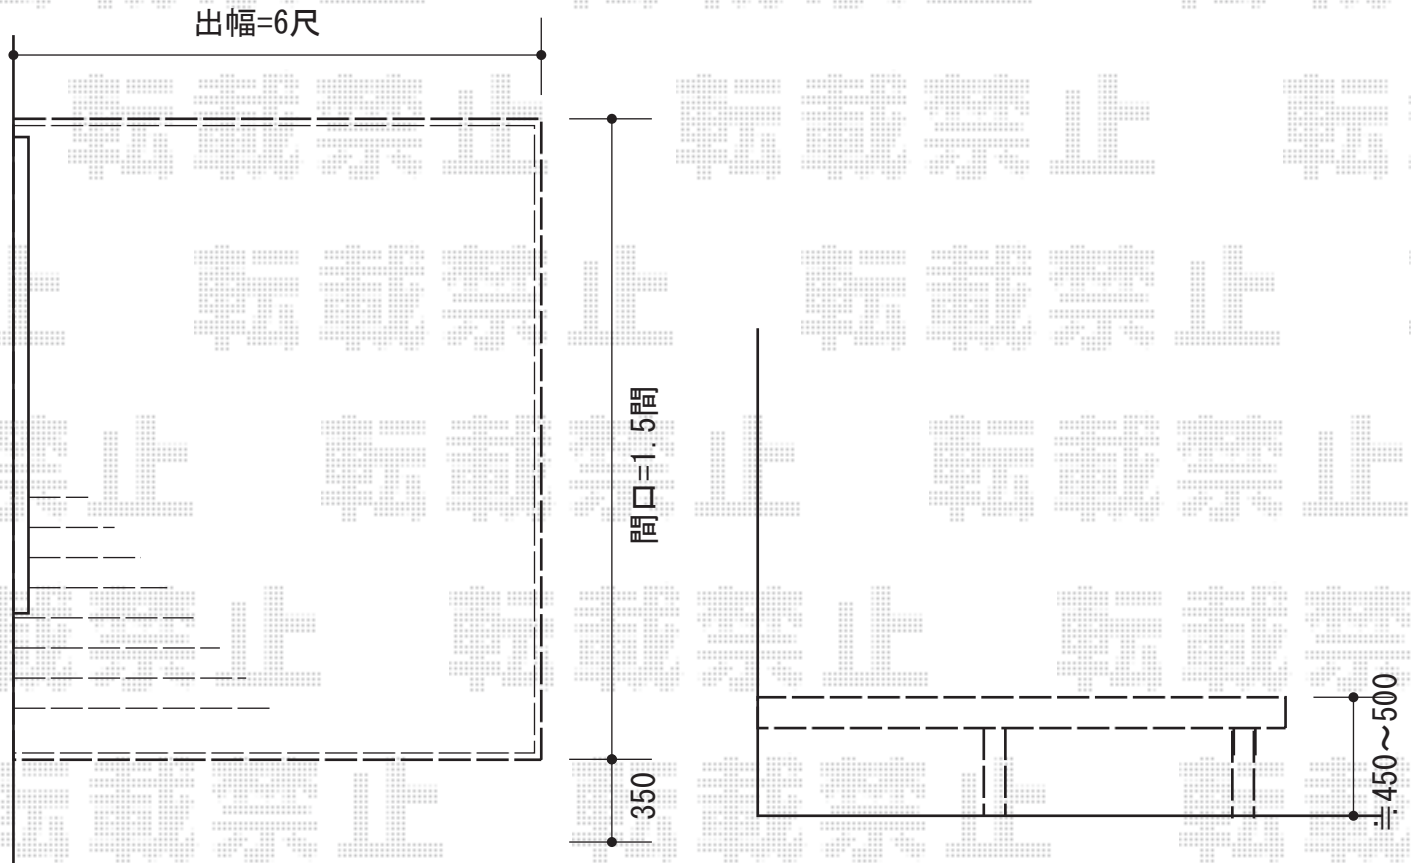

リウッドデッキ200 単体

YKK AP リウッドデッキ200 単体
間口=1.5間 (2,651mm)
出幅=6尺 (1,820mm)
色：ホワイトブラウン
床板：縦貼り
束柱：Tタイプ (400~500mm) (カームブラック)

現場状況や作図制限により概略図の内容と多少の違いが生じることがございます。
施工時は、現場優先とさせて頂きたく思いますので、お立会い頂き、
最終のご指示のほど、何卒、宜しくお願い致します。