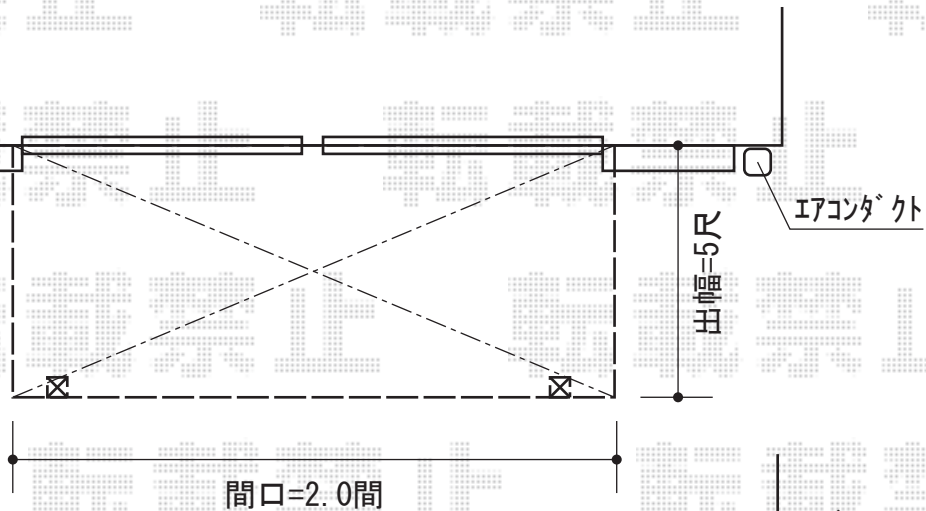

ライザーテラスII R型 テラスタイプ 単体 積雪対応～20cm

事前に別途、
枝のカットを
行って頂きますよう、
お願い致します。

施工に際して、
オプション：物干しの
取付け位置・高さの
ご確認を頂きますよう、
お願い致します。

トステム ライザーテラスII R型
テラスタイプ 単体 積雪対応～20cm
間口=3,660mm
出幅=1,485mm
色：シャイングレー
屋根材：ポリカーボネート（ブルースモーク）
柱仕様：柱位置固定タイプ
オプション：吊り下げ物干し標準2本入