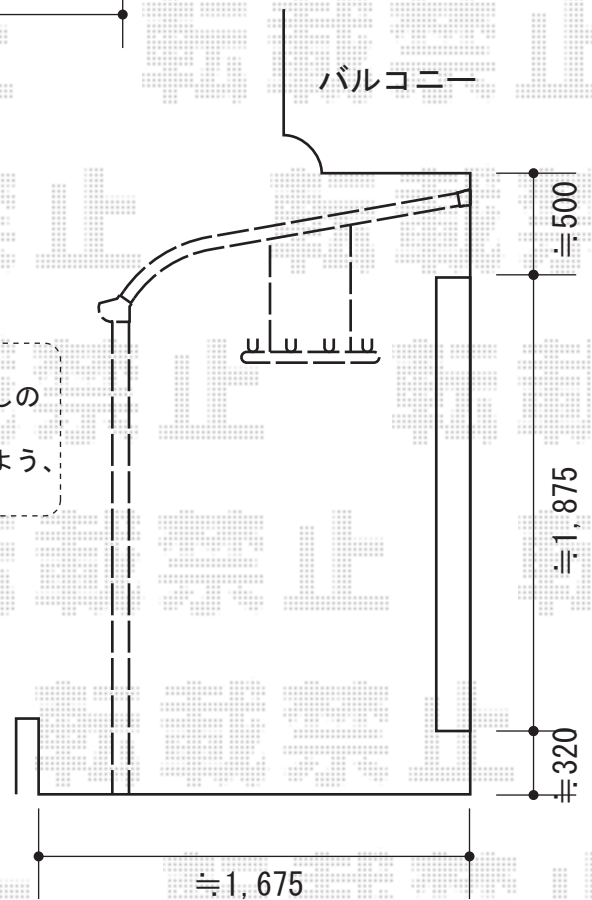

ライザーテラスII R型 テラスタイプ 単体 積雪対応～20cm

事前に別途、
枝のカットを
行って頂きますよう、
お願い致します。

施工に際して、
オプション：物干しの
取付け位置・高さの
ご確認を頂きますよう、
お願い致します。

トステム ライザーテラスII R型
テラスタイプ 単体 積雪対応～20cm
間口=3,660mm
出幅=1,485mm
色：シャイングレー
屋根材：ポリカーボネート（ブルースモーク）
柱仕様：柱位置固定タイプ
オプション：吊り下げ物干し標準2本入

現場状況や作図制限により概略図の内容と多少の違いが生じることがございます。
施工時は、現場優先とさせて頂きたく思いますので、お立会い頂き、
最終のご指示のほど、何卒、宜しくお願い致します。

EX-SHOP
HTTP://WWW.EX-SHOP.NET

担当：稲坂

全ての著作権は、エクスショップに帰属します。当社とのお取引目的外の使用・複製・転載禁止となっております。