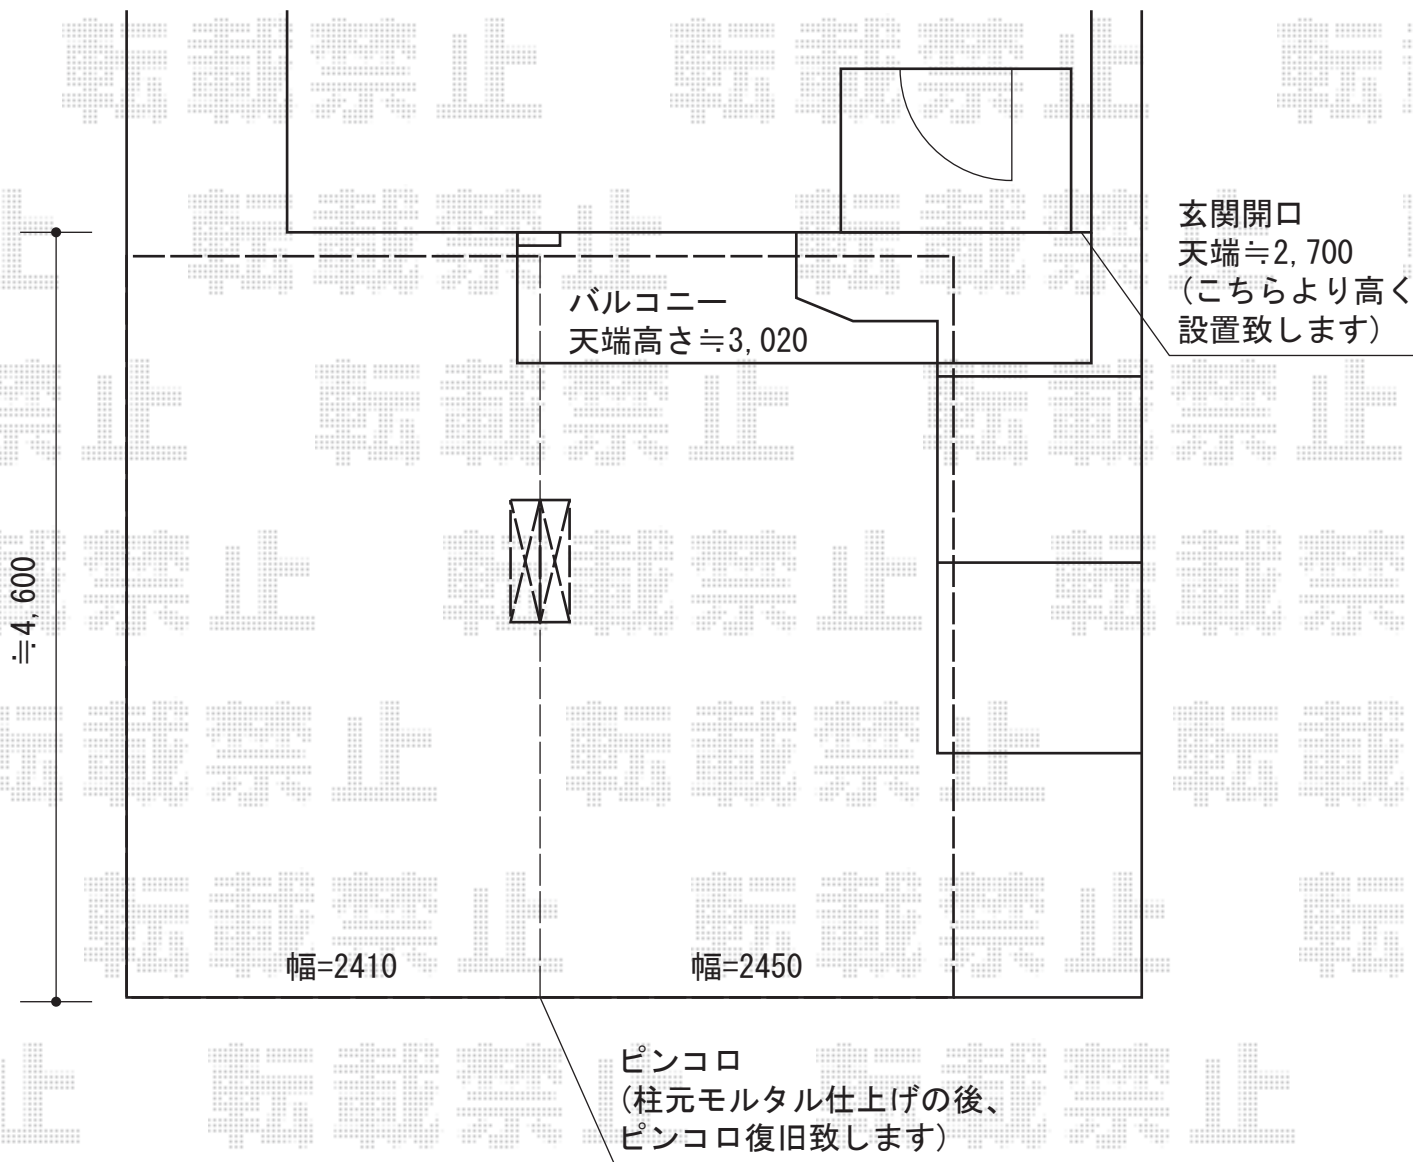

マイポート neo Y合掌 ビビッドカラー 積雪~20cm対応

四国化成 マイポート neo Y合掌 ビビッドカラー 積雪~20cm対応
幅=4,909mm
奥行=4,950mm
色：本体/ステンカラー 屋根枠周り/群青色
屋根材：熱線遮断ポリカーボネート板 (グレースモーク)
柱仕様：高さ2,724mm
オプション：棚セット×2枚

現場状況や作図制限により概略図の内容と多少の違いが生じることがございます。
施工時は、現場優先とさせて頂きたく思いますので、お立会い頂き、
最終のご指示のほど、何卒、宜しくお願い致します。