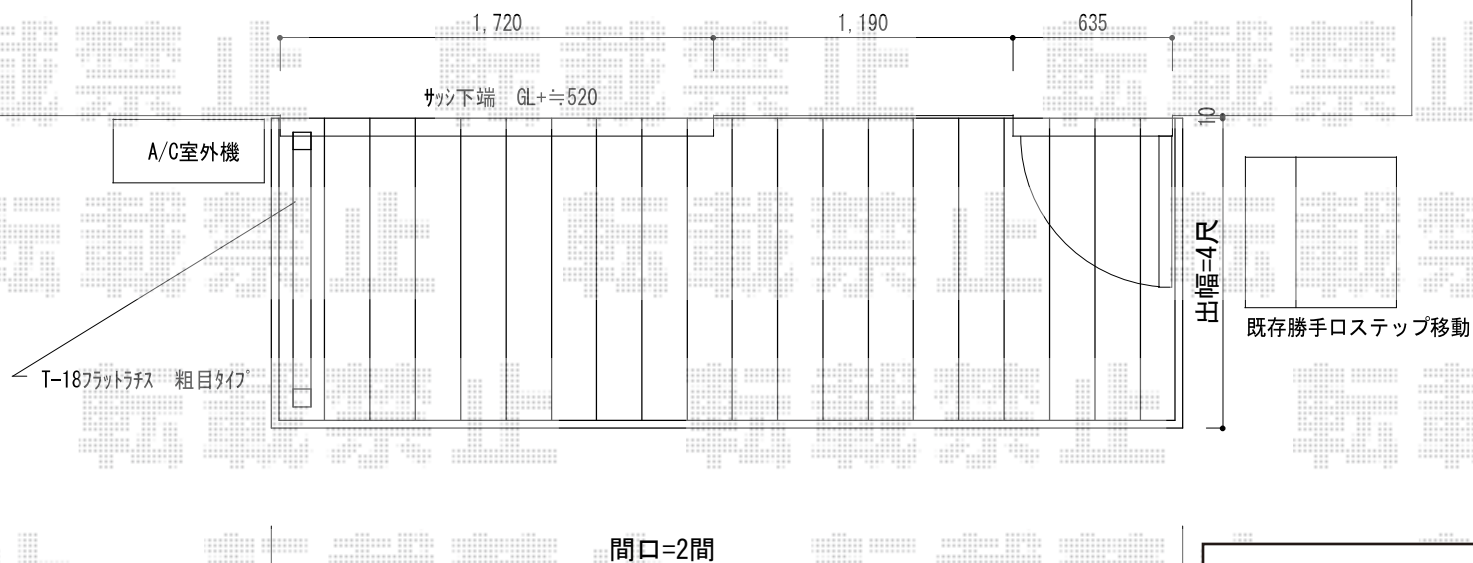

リコステージII 単体

トステム リコステージII 単体
間口=2間 (3,660mm)
出幅=4尺 (1,233mm)
色：ダークブラウン
床板：標準縦貼り
幕板：【仮】幕板A (厚)
束柱：束柱B (400~550mm)

トステム ウッドパーティション
本体1枚 (W×H) = (1,200mm×1,800mm) ×1枚
主柱：T-18×2本
パネル仕様：フラットラチスパネル (粗目)
柱・笠木色：ダークブラウン

現場状況や作図制限により概略図の内容と多少の違いが生じることがございます。
施工時は、現場優先とさせて頂きたく思いますので、お立会い頂き、
最終のご指示のほど、何卒、宜しくお願い致します。

EX-SHOP

HTTP://WWW.EX-SHOP.NET

担当：西村