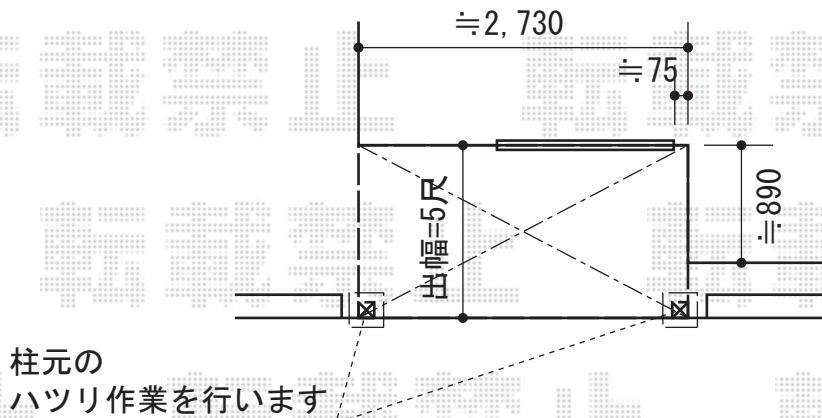

ほせるんですII F型 床納まり ランマ有 積雪対応~20cm

トステム ほせるんですII F型 床納まり ランマ有 積雪対応~20cm
寸法=間口1.5間 (2,730mm) × 出幅5尺 (1,485mm)
正面ユニット：高窓 (4枚建)
側面ユニット：[外観左]FIX [外観右]高窓 (2枚建)
色：シャイングレー
屋根材：熱線吸収アクアポリカーボネート (ライトブルー)
床材：塩ビデッキボード (木目)
オプション：吊り下げ物干しワイド2本入
オプション：カーテンレールセット (ホワイト)