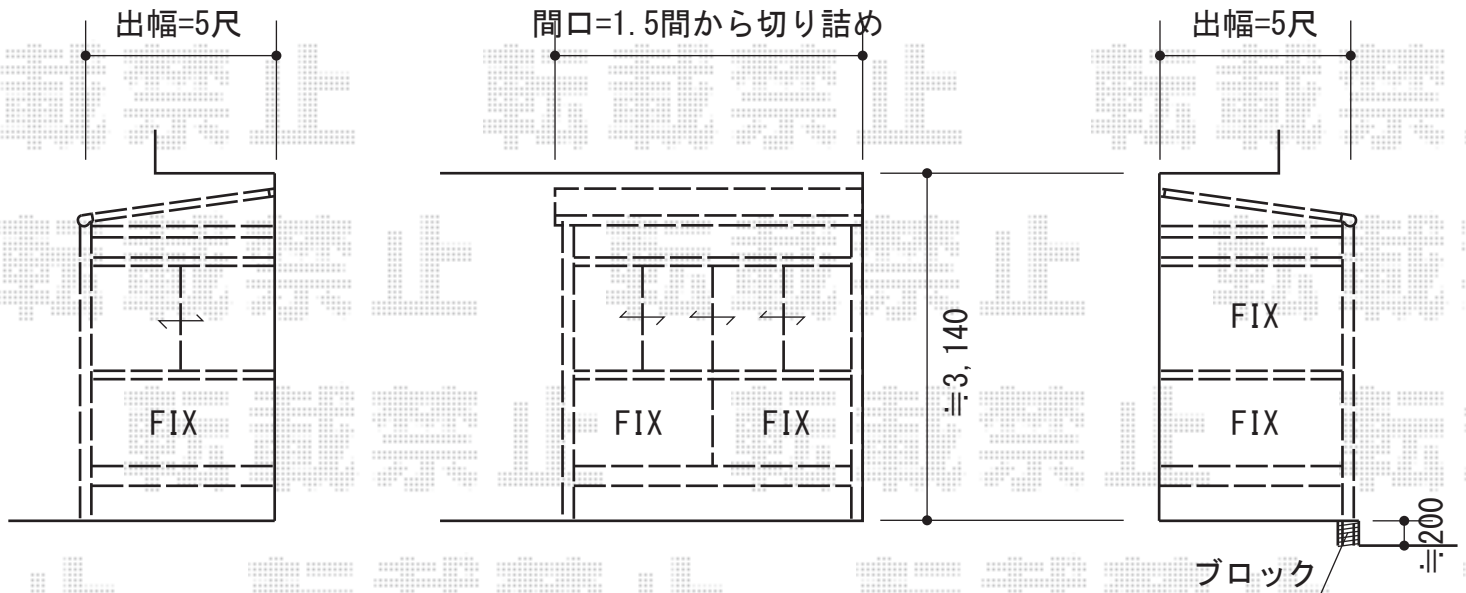

ほせるんですII F型 床納まり ランマ有 積雪対応~20cm

トステム ほせるんですII F型 床納まり ランマ有 積雪対応~20cm
寸法=間口1.5間 (2,730mm) × 出幅5尺 (1,485mm)
正面ユニット：高窓 (4枚建)
側面ユニット：[外観左]FIX [外観右]高窓 (2枚建)
色：シャイングレー
屋根材：熱線吸収アクアポリカーボネート (ライトブルー)
床材：塩ビデッキボード (木目)
オプション：吊り下げ物干しワイド2本入
オプション：カーテンレールセット (ホワイト)