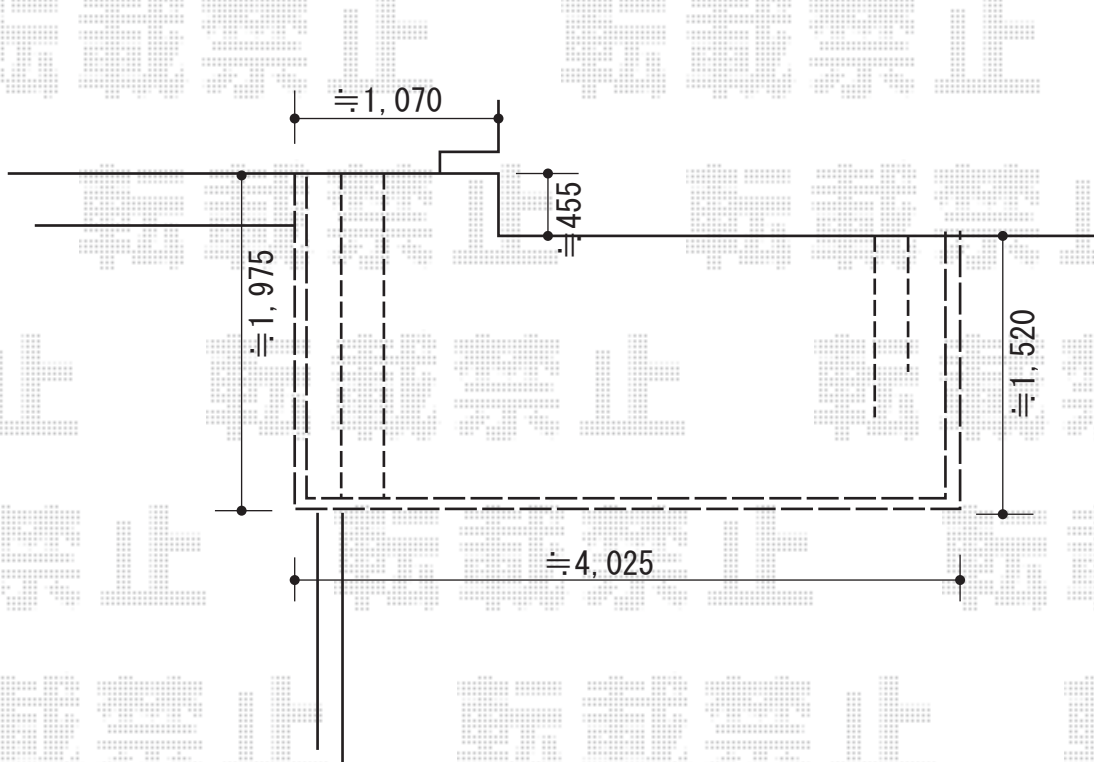

リウッドデッキ 200 単体

YKK AP リウッドデッキ 200 単体

間口=約4,000mm

出幅=約1,975mm・1,520mm

色：床板 ウォームグレイ/東柱 プラチナステン

床板：縦貼り

東柱：Tタイプ (400~500mm)

現場状況や作図制限により概略図の内容と多少の違いが生じることがございます。
施工時は、現場優先とさせて頂きたく思いますので、お立会い頂き、
最終のご指示のほど、何卒、宜しくお願い致します。