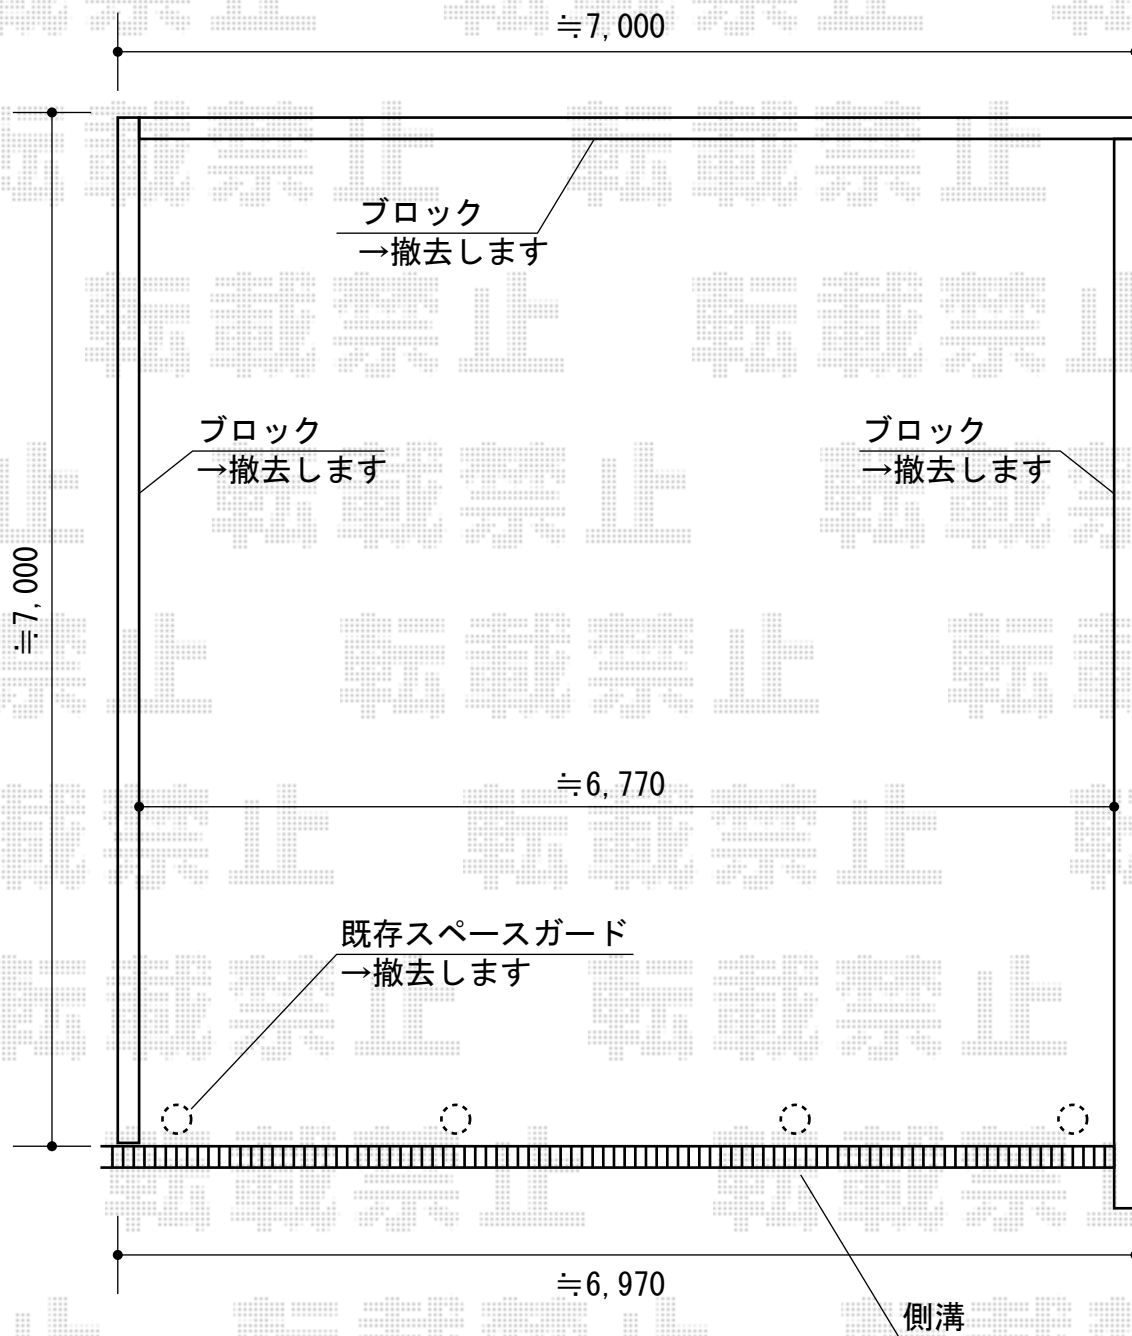

アルテナ U型 フラットレールタイプ 片開き 70S

三協立山アルミ アルテナ U型 フラットレールタイプ 片開き 70S
開口幅=5,819mm
全幅=6,948mm
たたみ幅=968mm
高さ=1,443mm
色：ダークブロンズ
レール仕様：ステンレスレール

現場状況や作図制限により概略図の内容と多少の違いが生じることがございます。
施工時は、現場優先とさせて頂きたく思いますので、お立会い頂き、
最終のご指示のほど、何卒、宜しくお願い致します。