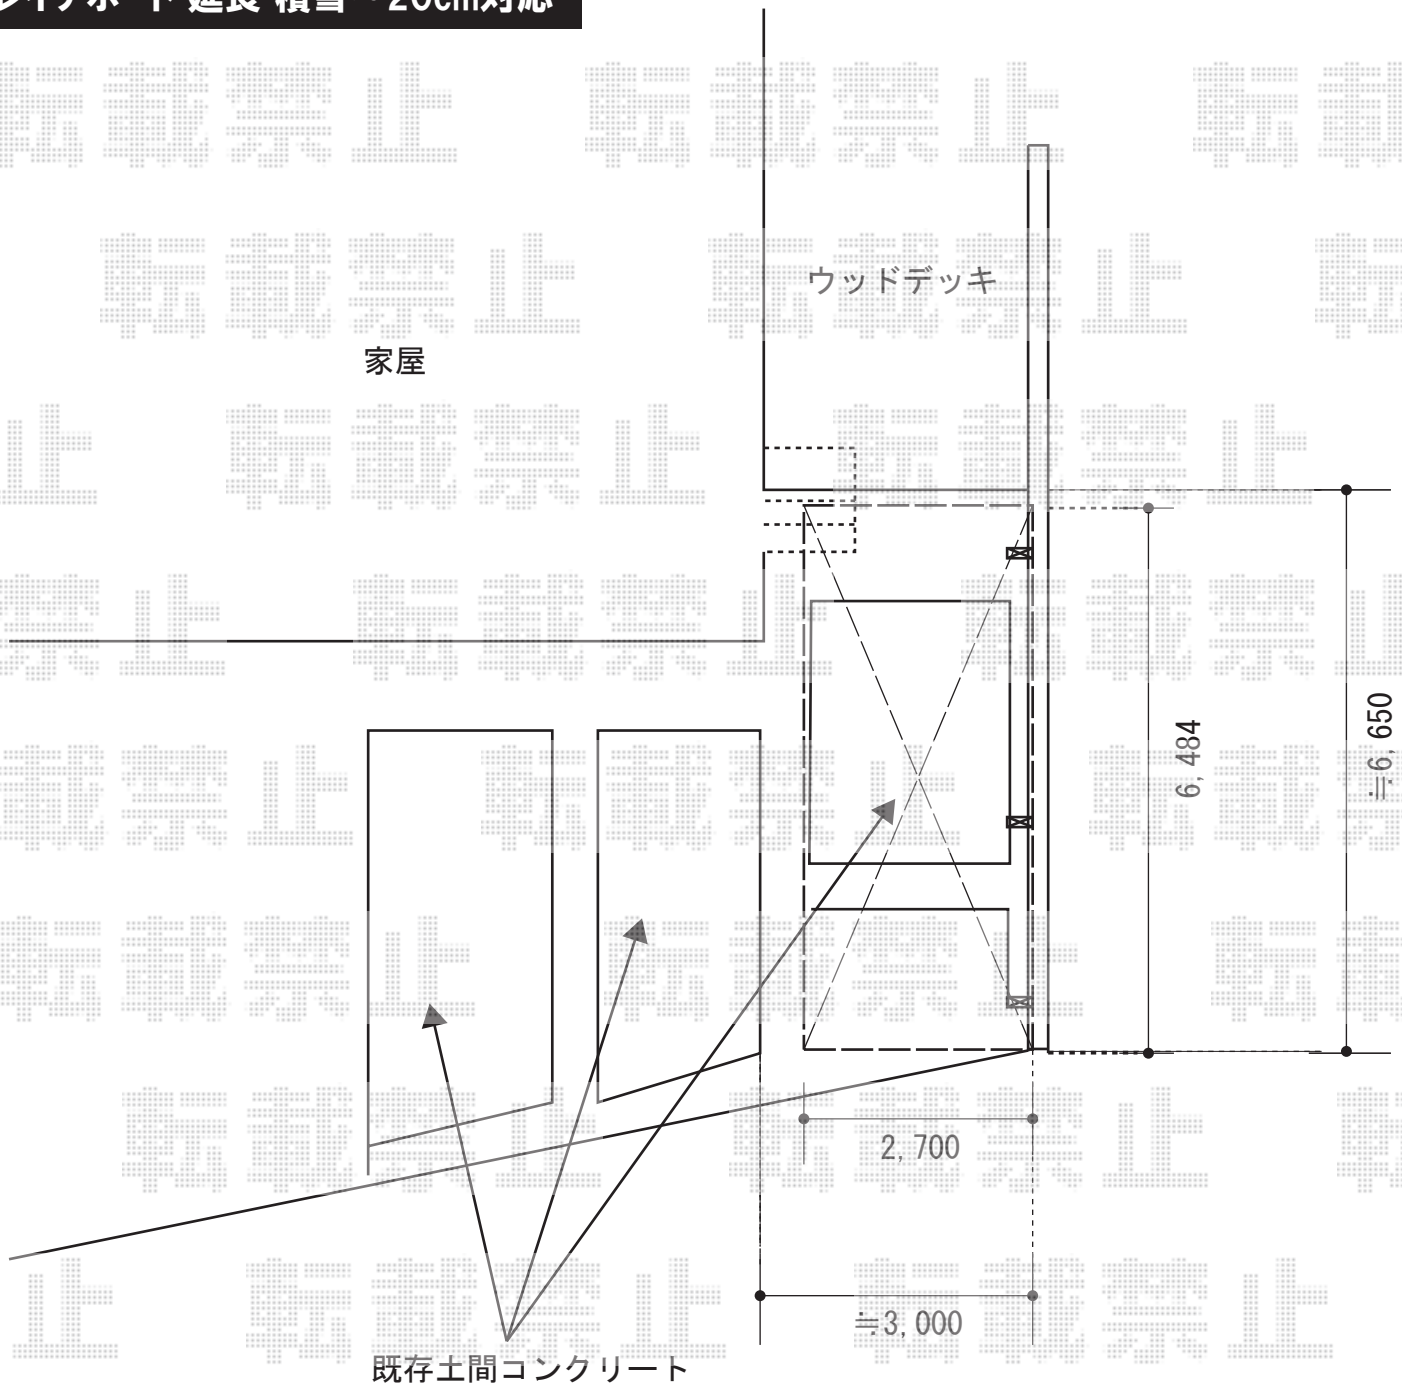

レイナポート 延長 積雪~20cm対応

ハツリあり

YKK AP レイナポート 延長 積雪~20cm対応

幅=2,700mm

奥行=6,484mm

色：プラチナステン

屋根材：熱線遮断ポリカーボネート（アースブルーマット調）

柱仕様：標準柱仕様（有効高 約2,000mm）

メーカー希望小売価格：¥341,500.-

現場状況や作図制限により概略図の内容と多少の違いが生じることがございます。
施工時は、現場優先とさせて頂きたく思いますので、お立会い頂き、
最終のご指示のほど、何卒、宜しくお願い致します。

EX-SHOP
HTTP://WWW.EX-SHOP.NET

担当：本田

全ての著作権は、エクスショップに帰属します。当社とのお取引目的外の使用・複製・転載禁止となっております。