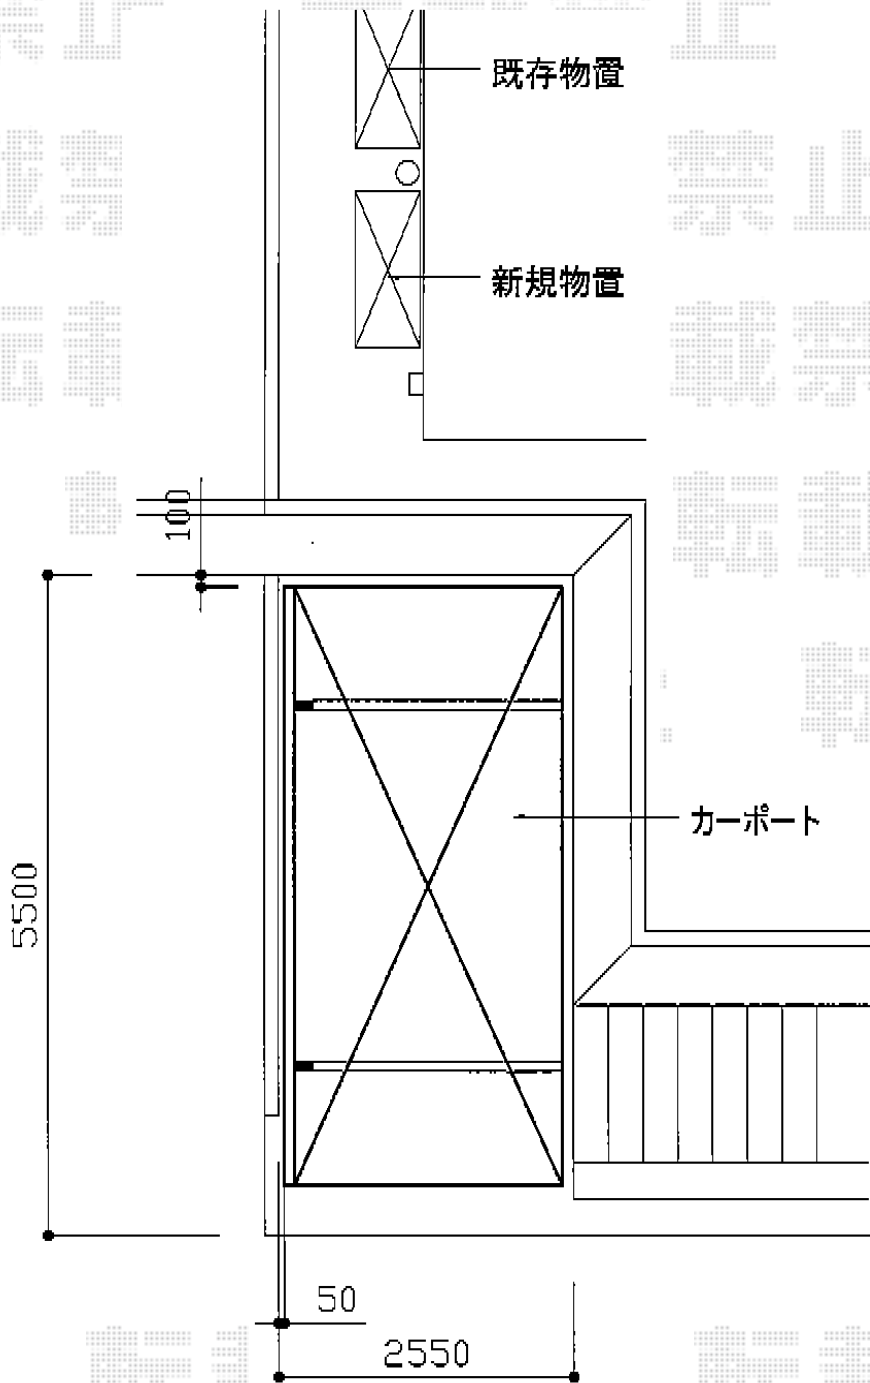

テールポートシグマIII 積雪～30cm対応

トステム テールポートシグマIII 積雪～30cm対応

幅=2,400mm 奥行=4,980mm

色：シャイングレー 屋根材：ポリカーボネート（ブルースモーク）

柱仕様：標準柱仕様（有効高 約1,800mm）

トステム テールポートシグマIII サイドパネル1段H1000

奥行サイズ：50タイプ用 高さ：H1000×1段

色：シャイングレー パネル材：ポリカーボネート（ブルースモーク）

柱仕様：間柱3本/標準柱仕様 オプション：着脱式サポート柱（標準柱用）×2本（¥29,800）

タクボ物置 M-135BF グランプレステージジャスト

間口=1,300mm 奥行=530mm

高さ=1,600mm 色：カーボンブラウン

屋根タイプ：標準型 耐荷重タイプ：一般型

棚タイプ：全面棚タイプ

現場状況や作図制限により概略図の内容と多少の違いが生じることがございます。
 施工時は、現場優先とさせて頂きたく思いますので、お立会い頂き、
 最終のご指示のほど、何卒、宜しくお願い致します。