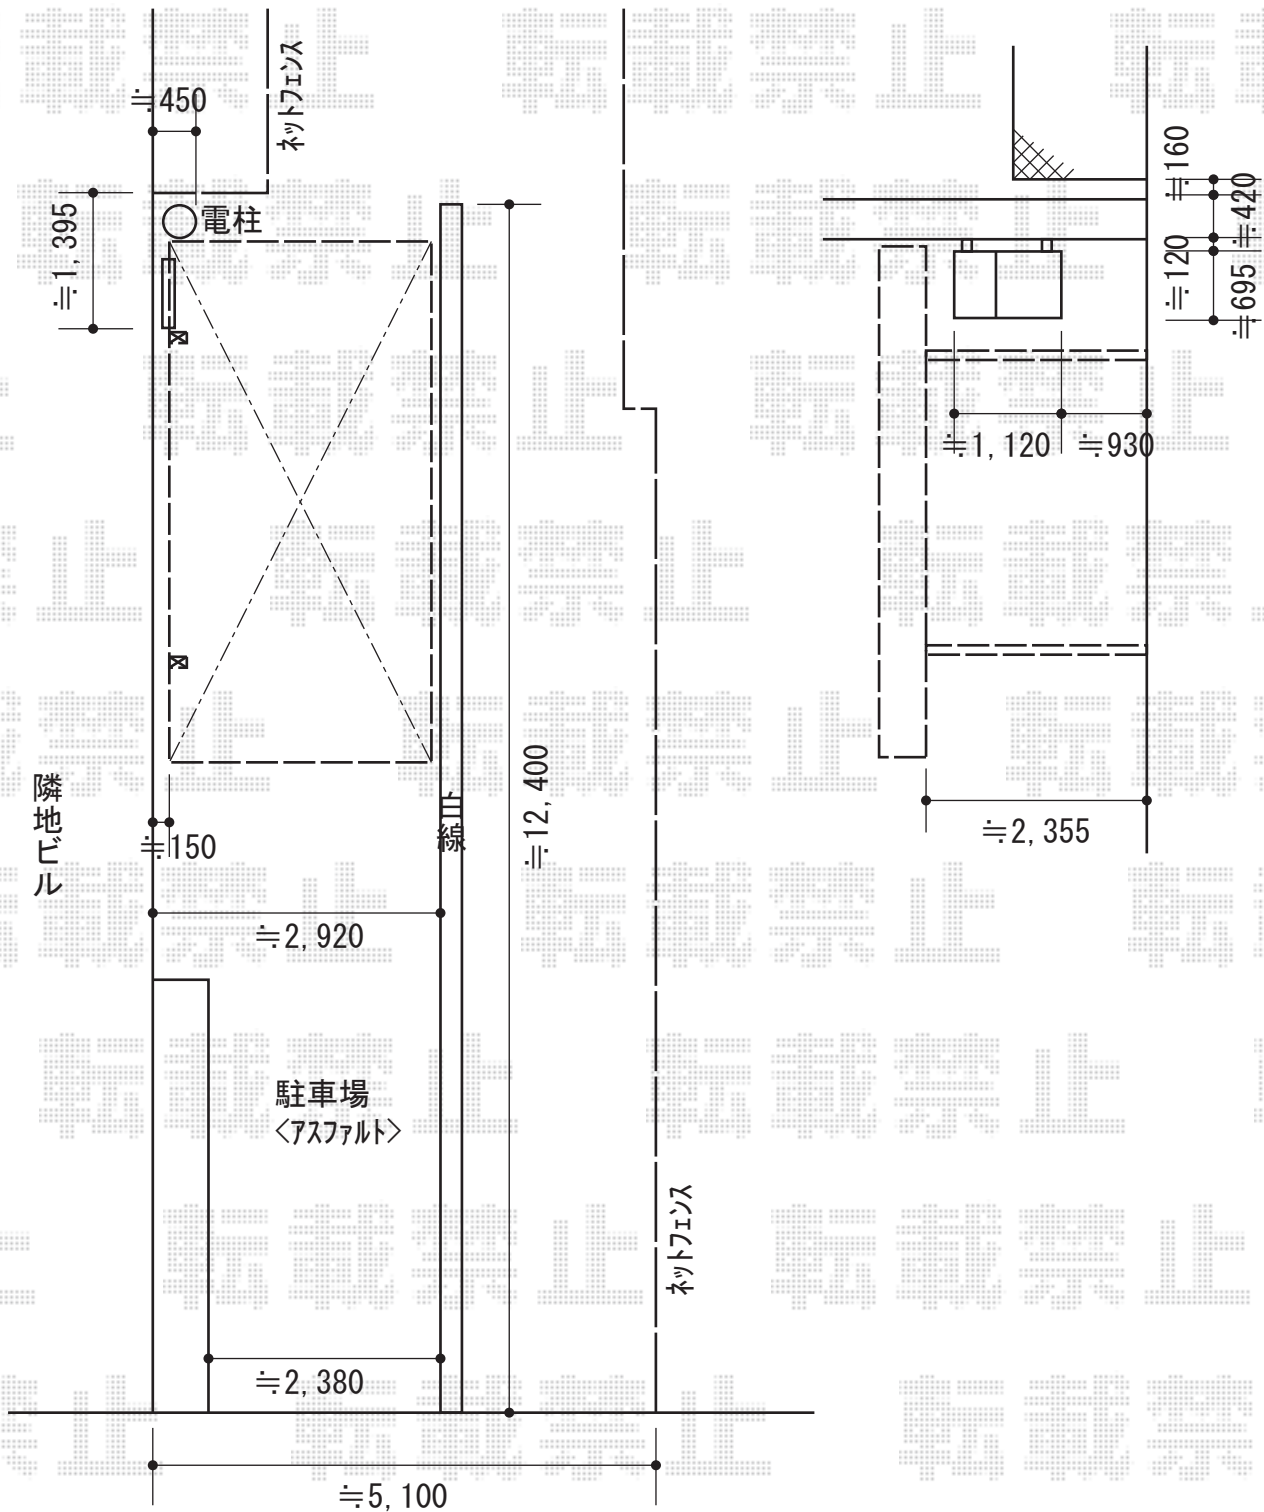

レイナポート 積雪~20cm対応

YKK AP レイナポート 積雪~20cm対応
 幅=2,700mm
 奥行=5,400mm
 色：プラチナステン
 屋根材：ポリカーボネート（アースブルー）
 柱仕様：ハイルフ柱仕様（有効高 約2,355mm）

現場状況や作図制限により概略図の内容と多少の違いが生じることがございます。
 施工時は、現場優先とさせて頂きたく思いますので、お立会い頂き、
 最終のご指示のほど、何卒、宜しくお願い致します。