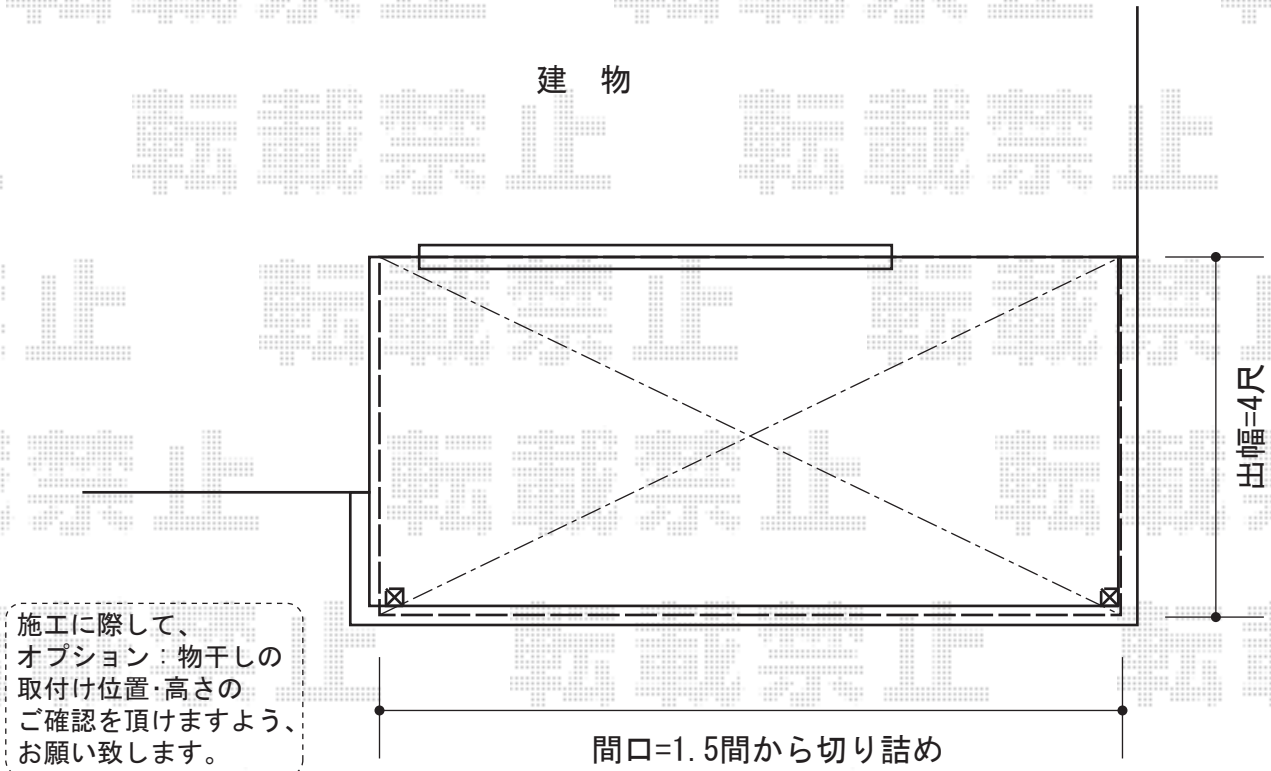

# ライザーテラスⅡ F型 屋根タイプ 積雪～20cm対応

トステム ライザーテラスⅡ F型 屋根タイプ 積雪～20cm対応  
間口=関東間1.5間（柱芯々2,530mm 屋根幅2,750mm）  
出幅=4尺（1,185mm）  
色：シャイングレー  
屋根材：ポリカーボネート（クリアマット/すりガラス調）  
柱仕様：柱奥行移動タイプ（柱2本）  
施工方法：下止め仕様  
オプション：壁付け物干し ロング 2本入り  
オプション：吊り下げ物干し 標準 2本入

現場状況や作図制限により概略図の内容と多少の違いが生じることがございます。  
施工時は、現場優先とさせて頂きたく思いますので、お立会い頂き、  
最終のご指示のほど、何卒、宜しくお願い致します。

EX-SHOP  
HTTP://WWW.EX-SHOP.NET

担当：小林