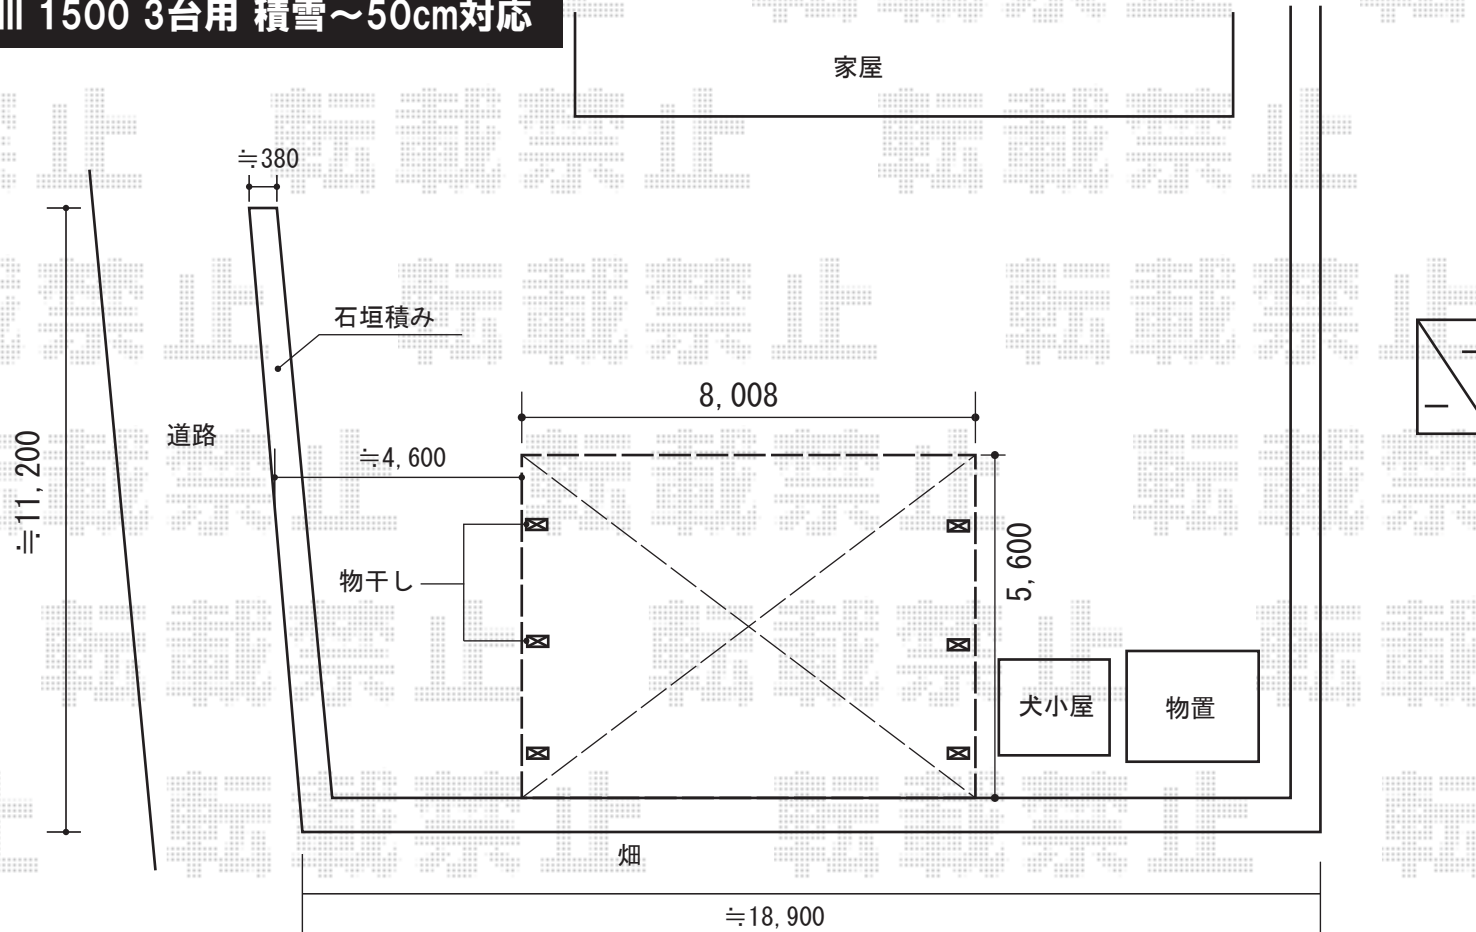

リベルポートシグマIII 1500 3台用 積雪~50cm対応

残土処分なし
土間なし
物干し取付あり

トステム リベルポートシグマIII 1500 3台用 積雪~50cm対応
幅=8,008mm
奥行=5,600mm
色：オータムブラウン
屋根材：熱線吸収アクアポリカーボネート（ライトブルー）
柱仕様：ロング柱23仕様（有効高 約2,305mm）
オプション：壁付け物干し ロング 2本入

現場状況や作図制限により概略図の内容と多少の違いが生じることがございます。
施工時は、現場優先とさせて頂きたく思いますので、お立会い頂き、
最終のご指示のほど、何卒、宜しくお願い致します。