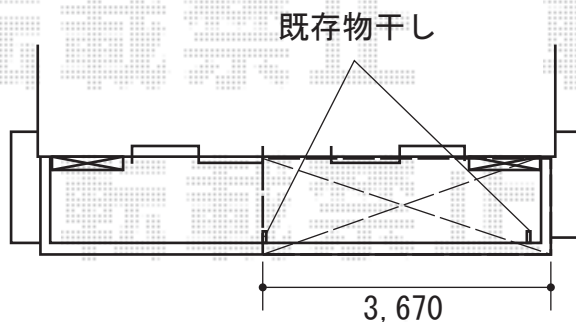

ベクターテラス F型 ルーフタイプ 単体 積雪～20cm対応

既存物干しを
解体・撤去致します

YKK AP ベクターテラス F型 ルーフタイプ 単体 積雪～20cm対応
間口=関東間2.0間 (柱芯々3,640mm 屋根幅3,715mm)
出幅=4尺 (1,170mm)
色 : ブラウン
屋根材 : ポリカーボネート (スモークブラウン)
柱仕様 : 柱無しタイプ
施工方法 : 下止め仕様

現場状況や作図制限により概略図の内容と多少の違いが生じることがございます。
施工時は、現場優先とさせて頂きたく思いますので、お立会い頂き、
最終のご指示のほど、何卒、宜しくお願い致します。