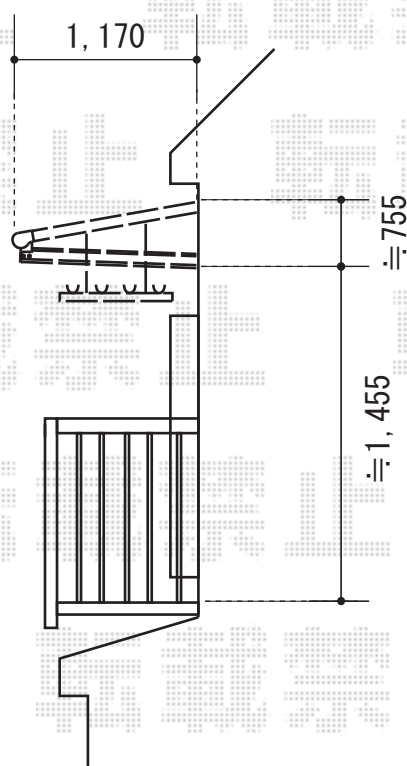

ベクターテラス F型 ルーフタイプ 単体 積雪～20cm対応

既存物干しを
解体・撤去致します

YKK AP ベクターテラス F型 ルーフタイプ 単体 積雪～20cm対応
間口=関東間2.0間 (柱芯々3,640mm 屋根幅3,715mm)
出幅=4尺 (1,170mm)
色 : ブラウン
屋根材 : ポリカーボネート (スモークブラウン)
柱仕様 : 柱無しタイプ
施工方法 : 下止め仕様

現場状況や作図制限により概略図の内容と多少の違いが生じることがございます。
施工時は、現場優先とさせて頂きたく思いますので、お立会い頂き、
最終のご指示のほど、何卒、宜しくお願い致します。